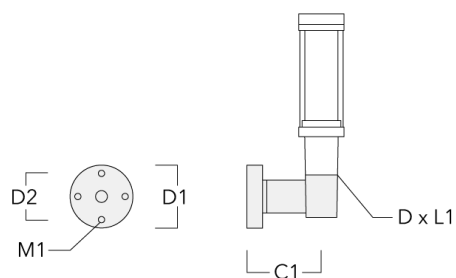

Steuerung

Eco Step Dim® Basic

Beschreibung	Artikelnummer
Eco Step Dim® Basic LED	430-0001

Eco Step Dim® Advanced

Beschreibung	Artikelnummer
Eco Step Dim® Advanced LED	430-0002

Montagezubehör

Wand- und Mastausleger RZ

Beschreibung	Artikelnummer	C1	D1	D2	D x L1	M1	Gewicht (kg)
RZ0-400 Wandausleger, einfach	115-1324	277	231	195	76 x 80	12	3.50

RZ2-400 Mastausleger, zweifach	115-1323	258			76 x 100		4.90
--------------------------------	----------	-----	--	--	----------	--	------