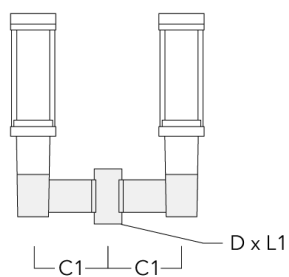

Beschreibung

IP66, SKI. SKII auf Anfrage. IK09. Korrosionsbeständiger Aluminiumguss. PCS beschichtete Edelstahlschrauben. 5CE Korrosionsschutz. CCG® Silikondichtung. PMMA Abdeckung. Eingebaute elektronische Betriebsgeräte, thermisch getrennt. CAD-optimierte indirekte Optik zur Lichtlenkung und Entblendung. Eingebaute LED Platine. Die Leuchte wird anschlussfertig geliefert und muss zur Installation nicht geöffnet werden.

Beschreibung	Artikelnummer	C1	D1	D2	D x L1	M1	Gewicht (kg)
RZ0-400 Wandausleger, einfach	115-1324	277	231	195	76 x 80	12	3.50

RZ2-400 Mastausleger, zweifach	115-1323	258			76 x 100		4.90
--------------------------------	----------	-----	--	--	----------	--	------