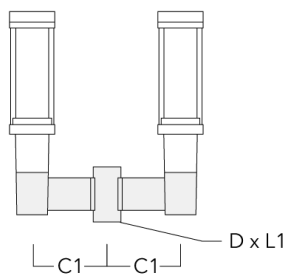

Nominal Watt

27 W
24 W
2 W
42 W

Configurations

Light distribution	Part ID	Light source	Rated lumens	Rated input power	CRI	Weight (kg)
controlled symmetric distribution [C50] 	115-1539	LED-FT-12W / 350 mA - 3000 K	1756.3	14 W	80	5.50
	115-1540	LED-FT-12W / 350 mA - 4000 K	1850.6	14 W	80	5.50
	115-1541	LED-FT-24W / 700 mA - 3000 K	3615.5	27 W	80	5.50
	115-1542	LED-FT-24W / 700 mA - 4000 K	3769.7	27 W	80	5.50
	115-1587	LED-FT-12W / 350 mA - 2700 K	1645	14 W	80	5.50
	115-1588	LED-FT-24W / 700 mA - 2700 K	3469.8	27 W	80	5.50
rectangular [R50] 	115-1842	LED-FT-12W / 350 mA - 3000 K	1549.3	14 W	80	5.50
	115-1861	LED-FT-12W / 350 mA - 4000 K	1632.4	14 W	80	5.50
	115-1862	LED-FT-12W / 350 mA - 2700 K	1451.1	14 W	80	5.50
	115-1863	LED-FT-24W / 700 mA - 3000 K	3189.3	27 W	80	5.50
	115-1864	LED-FT-24W / 700 mA - 4000 K	3325.3	27 W	80	5.50
	115-1865	LED-FT-24W / 700 mA - 2700 K	3060.8	27 W	80	5.50
	115-1866	LED-FT-37W / 700 mA - 3000 K	4784	42 W	80	5.50
	115-1867	LED-FT-37W / 700 mA - 4000 K	5059.8	42 W	80	5.50
	115-1868	LED-FT-37W / 700 mA - 2700 K	4644.1	42 W	80	5.50
	115-2077	LED-FT-17W / 500 mA - 3000 K	2320.2	20 W	80	5.50
	115-2078	LED-FT-17W / 500 mA - 4000 K	2418.4	20 W	80	5.50
	115-2079	LED-FT-17W / 500 mA - 2700 K	2218.2	20 W	80	5.50
symmetric distribution [C60] 	115-1243	LED-FT-24W / 700 mA - 3000 K	2681.2	27 W	80	5.50
	115-1244	LED-FT-24W / 700 mA - 4000 K	2795.5	27 W	80	5.50
	115-1341	LED-FT-12W / 350 mA - 3000 K	1302.5	14 W	80	5.50
	115-1342	LED-FT-12W / 350 mA - 4000 K	1372.4	14 W	80	5.50
	115-1529	LED-FT-24W / 700 mA - 2700 K	2573.2	27 W	80	5.50
	115-1590	LED-FT-12W / 350 mA - 2700 K	1219.9	14 W	80	5.50

Pole mounted

Mounting Accessories

Wall and pole brackets RZ

Description	Part ID	C1	D1	D2	D × L1	M1	Weight (kg)
Wall bracket RZO-400, single	115-1324	277	231	195	76 x 80	12	3.50

Pole bracket RZ2-400, double	115-1323	258			76 x 100		4.90
------------------------------	----------	-----	--	--	----------	--	------