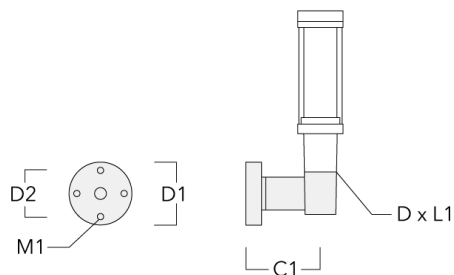

Nominal Watt

27 W
24 W
2 W
42 W

Configurations

Light distribution	Part ID	Light source	Rated lumens	Rated input power	CRI	Weight (kg)
controlled symmetric distribution [C50] 	115-1539	LED-FT-12W / 350 mA - 3000 K	1756.3	14 W	80	5.50
	115-1540	LED-FT-12W / 350 mA - 4000 K	1850.6	14 W	80	5.50
	115-1541	LED-FT-24W / 700 mA - 3000 K	3615.5	27 W	80	5.50
	115-1542	LED-FT-24W / 700 mA - 4000 K	3769.7	27 W	80	5.50
	115-1587	LED-FT-12W / 350 mA - 2700 K	1645	14 W	80	5.50
	115-1588	LED-FT-24W / 700 mA - 2700 K	3469.8	27 W	80	5.50
rectangular [R50] 	115-1842	LED-FT-12W / 350 mA - 3000 K	1549.3	14 W	80	5.50
	115-1861	LED-FT-12W / 350 mA - 4000 K	1632.4	14 W	80	5.50
	115-1862	LED-FT-12W / 350 mA - 2700 K	1451.1	14 W	80	5.50
	115-1863	LED-FT-24W / 700 mA - 3000 K	3189.3	27 W	80	5.50
	115-1864	LED-FT-24W / 700 mA - 4000 K	3325.3	27 W	80	5.50
	115-1865	LED-FT-24W / 700 mA - 2700 K	3060.8	27 W	80	5.50
	115-1866	LED-FT-37W / 700 mA - 3000 K	4784	42 W	80	5.50
	115-1867	LED-FT-37W / 700 mA - 4000 K	5059.8	42 W	80	5.50
	115-1868	LED-FT-37W / 700 mA - 2700 K	4644.1	42 W	80	5.50
	115-2077	LED-FT-17W / 500 mA - 3000 K	2320.2	20 W	80	5.50
	115-2078	LED-FT-17W / 500 mA - 4000 K	2418.4	20 W	80	5.50
	115-2079	LED-FT-17W / 500 mA - 2700 K	2218.2	20 W	80	5.50
symmetric distribution [C60] 	115-1243	LED-FT-24W / 700 mA - 3000 K	2681.2	27 W	80	5.50
	115-1244	LED-FT-24W / 700 mA - 4000 K	2795.5	27 W	80	5.50
	115-1341	LED-FT-12W / 350 mA - 3000 K	1302.5	14 W	80	5.50
	115-1342	LED-FT-12W / 350 mA - 4000 K	1372.4	14 W	80	5.50
	115-1529	LED-FT-24W / 700 mA - 2700 K	2573.2	27 W	80	5.50
	115-1590	LED-FT-12W / 350 mA - 2700 K	1219.9	14 W	80	5.50

Pole mounted

Mounting Accessories

Wall and pole brackets RZ

Description	Part ID	C1	D1	D2	D × L1	M1	Weight (kg)
Wall bracket RZO-400, single	115-1324	277	231	195	76 x 80	12	3.50

Pole bracket RZ2-400, double	115-1323	258			76 x 100		4.90
------------------------------	----------	-----	--	--	----------	--	------