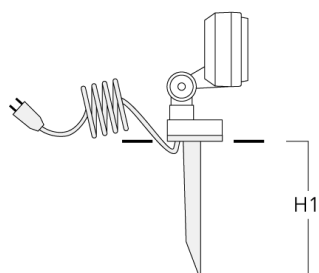

Données en sortie de luminaire

8 W

Configurations

Types photométries	Code produit	Type de Lampes	Rated lumens	Rated input power	IRC	Poids (kg)
faisceau symétrique, médium [M] 	145-0309	LED-3/6W / 700 mA - 2700 K	648.3	7.5 W	80	1.60
	145-9791	LED-3/6W / 700 mA - 3000 K	696.3	7.5 W	80	1.60
	145-9795	LED-3/6W / 700 mA - 4000 K	744.3	7.5 W	80	1.60
faisceau symétrique, ultra intensif [EE] 	145-0310	LED-3/6W / 700 mA - 2700 K	605.8	7.5 W	80	1.60
	145-9792	LED-3/6W / 700 mA - 3000 K	650.7	7.5 W	80	1.60
	145-9796	LED-3/6W / 700 mA - 4000 K	695.6	7.5 W	80	1.60
faisceau symétrique, ultra intensif, 'cut-off' [EES] 	145-0311	LED-3/6W / 700 mA - 2700 K	652.3	7.5 W	80	1.60
	145-9793	LED-3/6W / 700 mA - 3000 K	700.7	7.5 W	80	1.60
	145-9797	LED-3/6W / 700 mA - 4000 K	749	7.5 W	80	1.60
wallwash 	145-0235	LED-3/6W / 700 mA - 3000 K	458.2	7.5 W	80	1.60
	145-0236	LED-3/6W / 700 mA - 4000 K	489.7	7.5 W	80	1.60

Accessoires d'installation**Piquet à planter EF**

Description	Code produit	H1	Poids (kg)
Piquet à planter EF1-2/M5 (FLD100)	145-9196	270	1.00

Accessoires Optiques

Visière

Description	Code produit	A	C1
Visière ES	145-9831	53	91