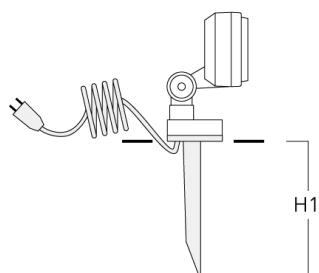

Données en sortie de luminaire

8 W

Configurations

Types photométries	Code produit	Type de Lampes	Rated lumens	Rated input power	IRC	Poids (kg)
faisceau symétrique, médium [M] 	145-0309	LED-3/6W / 700 mA - 2700 K	648.3	7.5 W	80	1.60
	145-9791	LED-3/6W / 700 mA - 3000 K	696.3	7.5 W	80	1.60
	145-9795	LED-3/6W / 700 mA - 4000 K	744.3	7.5 W	80	1.60
faisceau symétrique, ultra intensif [EE] 	145-0310	LED-3/6W / 700 mA - 2700 K	605.8	7.5 W	80	1.60
	145-9792	LED-3/6W / 700 mA - 3000 K	650.7	7.5 W	80	1.60
	145-9796	LED-3/6W / 700 mA - 4000 K	695.6	7.5 W	80	1.60
faisceau symétrique, ultra intensif, 'cut-off' [EES] 	145-0311	LED-3/6W / 700 mA - 2700 K	652.3	7.5 W	80	1.60
	145-9793	LED-3/6W / 700 mA - 3000 K	700.7	7.5 W	80	1.60
	145-9797	LED-3/6W / 700 mA - 4000 K	749	7.5 W	80	1.60
wallwash 	145-0235	LED-3/6W / 700 mA - 3000 K	458.2	7.5 W	80	1.60
	145-0236	LED-3/6W / 700 mA - 4000 K	489.7	7.5 W	80	1.60

Accessoires d'installation**Piquet à planter EF**

Description	Code produit	H1	Poids (kg)
Piquet à planter EF1-2/M5 (FLD100)	145-9196	270	1.00

Accessoires Optiques**Visière**

Description	Code produit	A	C1
Visière ES	145-9831	53	91