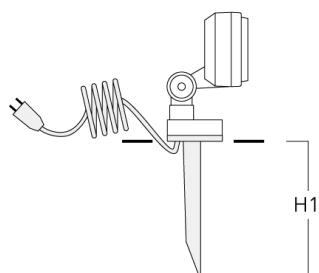

Accessoires d'installation

Piquet à planter EF

Description	Référence	H1	Poids (kg)
Piquet à planter EF1-2/M5 (FLD100)	145-9196	270	1.00