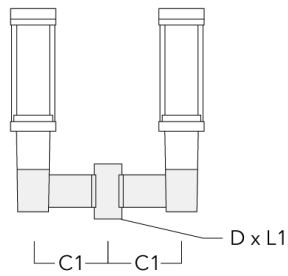

Mounting Accessories

Wall and pole brackets RZ

Description	Part ID	C1	D1	D2	D x L1	M1	Weight (lb)
RZ0-400 Wall bracket, single	115-1324	10.90"	9.1"	7.67"	3" x 3"	0.47"	7.72 lbs

RZ2-400 Pole bracket, double	115-1323	10.16"			3" x 3"		10.8 lbs
------------------------------	----------	--------	--	--	---------	--	----------