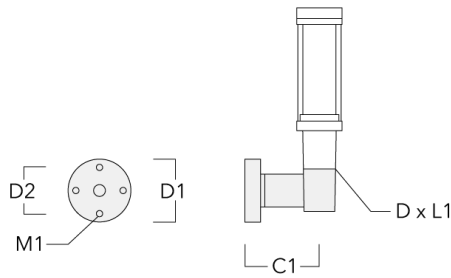

Mounting Accessories

Wall and pole brackets RZ

Description	Part ID	C1	D1	D2	D x L1	M1	Weight (lb)
RZ0-400 Wall bracket, single	115-1324	10.90"	9.1"	7.67"	3" x 3"	0.47"	7.72 lbs

RZ2-400 Pole bracket, double	115-1323	10.16"			3" x 3"		10.8 lbs
------------------------------	----------	--------	--	--	---------	--	----------