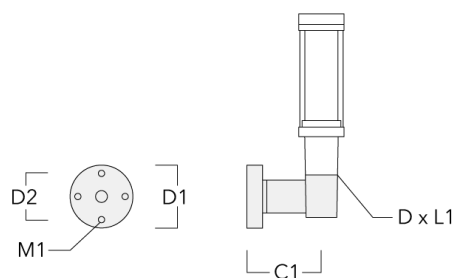

Empfohlene Masthöhe, 3,0 - 6,0 m.

Mastleuchten**Spezifikationen****Materialbeschreibung**

Gehäuse	Korrosionsbeständiges Aluminium
Abdeckung	PMMA
Farben	 RAL9004 Signalschwarz  RAL9007 Graualuminium  RAL7016 Anthrazitgrau  RAL9016 Verkehrsweiß
Dichtung	CCG® Silikondichtung
Schrauben	PCS beschichtete Edelstahlschrauben
Schutzart	IP66
Schlagfestigkeit	IK08
Korrosionsbeständigkeit	5CE
Windangriffsfläche	0.162 m ²

Steuerung

Eco Step Dim® Basic

Beschreibung	Artikelnummer
Eco Step Dim® Basic LED	430-0001

Eco Step Dim® Advanced

Beschreibung	Artikelnummer
Eco Step Dim® Advanced LED	430-0002

Montagezubehör

Wand- und Mastausleger RZ

Beschreibung	Artikelnummer	C1	D1	D2	D x L1	M1	Gewicht (kg)
RZO-400 Wandausleger, einfach	115-1324	277	231	195	76 x 80	12	3.50

RZ2-400 Mastausleger, zweifach	115-1323	258			76 x 100		4.90
--------------------------------	----------	-----	--	--	----------	--	------