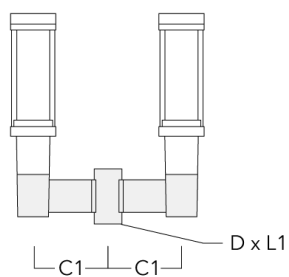

Empfohlene Masthöhe, 3,0 - 6,0 m.

Mastleuchten**Spezifikationen****Materialbeschreibung**

Gehäuse	Korrosionsbeständiges Aluminium
Abdeckung	PMMA
Farben	 RAL9004 Signalschwarz  RAL9007 Graualuminium  RAL7016 Anthrazitgrau  RAL9016 Verkehrsweiß
Dichtung	CCG® Silikondichtung
Schrauben	PCS beschichtete Edelstahlschrauben
Schutzart	IP66
Schlagfestigkeit	IK08
Korrosionsbeständigkeit	5CE
Windangriffsfläche	0.162 m ²

2700 K

Nominal Watt

24 W

0 W

Konfigurationen

Lichtverteilung	Artikelnummer	Lichtquelle	Bemes- sungslicht- strom	Bemes- sungsleis- tung	CRI	Gewicht (kg)
rechteckig [R50] 	115-1843	LED-FT-24W / 700 mA - 3000 K	3210.9	27 W	80	7.10
	115-1869	LED-FT-24W / 700 mA - 4000 K	3347.9	27 W	80	7.10
	115-1870	LED-FT-24W / 700 mA - 2700 K	3081.6	27 W	80	7.10
	115-1871	LED-FT-37W / 700 mA - 3000 K	4816.4	42 W	80	7.10
	115-1872	LED-FT-37W / 700 mA - 4000 K	5094.1	42 W	80	7.10
	115-1873	LED-FT-37W / 700 mA - 2700 K	4675.6	42 W	80	7.10
symmetrisch [C60] 	115-1345	LED-FT-24W / 700 mA - 3000 K	3150.5	27 W	80	7.10
	115-1346	LED-FT-24W / 700 mA - 4000 K	3284.9	27 W	80	7.10
	115-1347	LED-FT-37W / 700 mA - 3000 K	4725.7	42 W	80	7.10
	115-1348	LED-FT-37W / 700 mA - 4000 K	4998.2	42 W	80	7.10
	115-1593	LED-FT-24W / 700 mA - 2700 K	3023.6	27 W	80	7.10
	115-1594	LED-FT-37W / 700 mA - 2700 K	4587.6	42 W	80	7.10
symmetrisch, entblendet [C50] 	115-1545	LED-FT-24W / 700 mA - 3000 K	3194.2	27 W	80	7.10
	115-1546	LED-FT-24W / 700 mA - 4000 K	3330.5	27 W	80	7.10
	115-1547	LED-FT-37W / 700 mA - 3000 K	4791.3	42 W	80	7.10
	115-1548	LED-FT-37W / 700 mA - 4000 K	5067.6	42 W	80	7.10
	115-1591	LED-FT-24W / 700 mA - 2700 K	3065.6	27 W	80	7.10
	115-1592	LED-FT-37W / 700 mA - 2700 K	4651.3	42 W	80	7.10

Beschreibung	Artikelnummer	C1	D1	D2	D x L1	M1	Gewicht (kg)
RZO-400 Wandausleger, einfach	115-1324	277	231	195	76 x 80	12	3.50

RZ2-400 Mastausleger, zweifach	115-1323	258			76 x 100		4.90
--------------------------------	----------	-----	--	--	----------	--	------