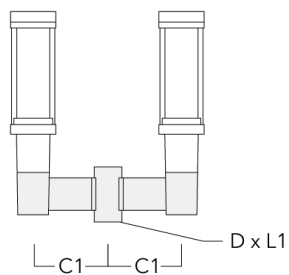

3000 K

2700 K

Nominal Watt

0 W

Konfigurationen

Lichtverteilung	Artikelnummer	Lichtquelle	Bemes- sungslicht- strom	Bemes- sungsleis- tung	CRI	Gewicht (kg)
rechteckig [R50] 	115-1844	LED-FT-24W / 700 mA - 3000 K	3347.6	27 W	80	7.90
	115-1874	LED-FT-24W / 700 mA - 4000 K	3490.3	27 W	80	7.90
	115-1875	LED-FT-24W / 700 mA - 2700 K	3212.7	27 W	80	7.90
	115-1876	LED-FT-37W / 700 mA - 3000 K	5021.3	42 W	80	7.90
	115-1877	LED-FT-37W / 700 mA - 4000 K	5310.9	42 W	80	7.90
	115-1878	LED-FT-37W / 700 mA - 2700 K	4874.6	42 W	80	7.90
symmetrisch [C60] 	115-1353	LED-FT-24W / 700 mA - 3000 K	3404.4	27 W	80	7.90
	115-1354	LED-FT-24W / 700 mA - 4000 K	3549.6	27 W	80	7.90
	115-1355	LED-FT-37W / 700 mA - 3000 K	5106.6	42 W	80	7.90
	115-1356	LED-FT-37W / 700 mA - 4000 K	5401	42 W	80	7.90
	115-1597	LED-FT-24W / 700 mA - 2700 K	3267.2	27 W	80	7.90
	115-1598	LED-FT-37W / 700 mA - 2700 K	4957.3	42 W	80	7.90
symmetrisch, entblendet [C50] 	115-1549	LED-FT-24W / 700 mA - 3000 K	3345.5	27 W	80	7.90
	115-1550	LED-FT-24W / 700 mA - 4000 K	3488.2	27 W	80	7.90
	115-1551	LED-FT-37W / 700 mA - 3000 K	5018.3	42 W	80	7.90
	115-1552	LED-FT-37W / 700 mA - 4000 K	5307.7	42 W	80	7.90
	115-1595	LED-FT-24W / 700 mA - 2700 K	3210.8	27 W	80	7.90
	115-1596	LED-FT-37W / 700 mA - 2700 K	4871.6	42 W	80	7.90

Steuerung

Eco Step Dim® Basic

Beschreibung	Artikelnummer
Eco Step Dim® Basic LED	430-0001

Eco Step Dim® Advanced

Beschreibung	Artikelnummer
Eco Step Dim® Advanced LED	430-0002

Montagezubehör

Wand- und Mastausleger RZ

Beschreibung	Artikelnummer	C1	D1	D2	D x L1	M1	Gewicht (kg)
RZ0-400 Wandausleger, einfach	115-1324	277	231	195	76 x 80	12	3.50

RZ2-400 Mastausleger, zweifach	115-1323	258			76 x 100		4.90
--------------------------------	----------	-----	--	--	----------	--	------