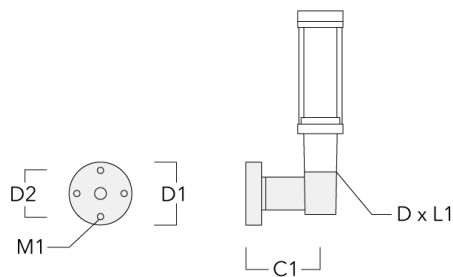

3000 K

2700 K

Nominal Watt

0 W

Konfigurationen

Lichtverteilung	Artikelnummer	Lichtquelle	Bemes- sungslicht- strom	Bemes- sungsleis- tung	CRI	Gewicht (kg)
rechteckig [R50] 	115-1844	LED-FT-24W / 700 mA - 3000 K	3347.6	27 W	80	7.90
	115-1874	LED-FT-24W / 700 mA - 4000 K	3490.3	27 W	80	7.90
	115-1875	LED-FT-24W / 700 mA - 2700 K	3212.7	27 W	80	7.90
	115-1876	LED-FT-37W / 700 mA - 3000 K	5021.3	42 W	80	7.90
	115-1877	LED-FT-37W / 700 mA - 4000 K	5310.9	42 W	80	7.90
	115-1878	LED-FT-37W / 700 mA - 2700 K	4874.6	42 W	80	7.90
symmetrisch [C60] 	115-1353	LED-FT-24W / 700 mA - 3000 K	3404.4	27 W	80	7.90
	115-1354	LED-FT-24W / 700 mA - 4000 K	3549.6	27 W	80	7.90
	115-1355	LED-FT-37W / 700 mA - 3000 K	5106.6	42 W	80	7.90
	115-1356	LED-FT-37W / 700 mA - 4000 K	5401	42 W	80	7.90
	115-1597	LED-FT-24W / 700 mA - 2700 K	3267.2	27 W	80	7.90
	115-1598	LED-FT-37W / 700 mA - 2700 K	4957.3	42 W	80	7.90
symmetrisch, entblendet [C50] 	115-1549	LED-FT-24W / 700 mA - 3000 K	3345.5	27 W	80	7.90
	115-1550	LED-FT-24W / 700 mA - 4000 K	3488.2	27 W	80	7.90
	115-1551	LED-FT-37W / 700 mA - 3000 K	5018.3	42 W	80	7.90
	115-1552	LED-FT-37W / 700 mA - 4000 K	5307.7	42 W	80	7.90
	115-1595	LED-FT-24W / 700 mA - 2700 K	3210.8	27 W	80	7.90
	115-1596	LED-FT-37W / 700 mA - 2700 K	4871.6	42 W	80	7.90

Steuerung

Eco Step Dim® Basic

Beschreibung	Artikelnummer
Eco Step Dim® Basic LED	430-0001

Eco Step Dim® Advanced

Beschreibung	Artikelnummer
Eco Step Dim® Advanced LED	430-0002

Montagezubehör

Wand- und Mastausleger RZ

Beschreibung	Artikelnummer	C1	D1	D2	D x L1	M1	Gewicht (kg)
RZ0-400 Wandausleger, einfach	115-1324	277	231	195	76 x 80	12	3.50

RZ2-400 Mastausleger, zweifach	115-1323	258			76 x 100		4.90
--------------------------------	----------	-----	--	--	----------	--	------