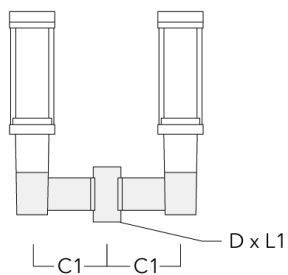

Empfohlene Masthöhe, 3,0 - 6,0 m.

Mastleuchten**Spezifikationen****Materialbeschreibung**

Gehäuse	Korrosionsbeständiges Aluminium
Abdeckung	PMMA
Farben	 RAL9004 Signalschwarz  RAL9007 Graualuminium  RAL7016 Anthrazitgrau  RAL9016 Verkehrsweiß
Dichtung	CCG® Silikondichtung
Schrauben	PCS beschichtete Edelstahlschrauben
Schutzart	IP66
Schlagfestigkeit	IK08
Korrosionsbeständigkeit	5CE
Windangriffsfläche	0.177 m ²

2700 K

Nominal Watt

0 W

Konfigurationen

Lichtverteilung	Artikelnummer	Lichtquelle	Bemes- sungslicht- strom	Bemes- sungsleis- tung	CRI	Gewicht (kg)
rechteckig [R50] 	115-1844	LED-FT-24W / 700 mA - 3000 K	3347.6	27 W	80	7.90
	115-1874	LED-FT-24W / 700 mA - 4000 K	3490.3	27 W	80	7.90
	115-1875	LED-FT-24W / 700 mA - 2700 K	3212.7	27 W	80	7.90
	115-1876	LED-FT-37W / 700 mA - 3000 K	5021.3	42 W	80	7.90
	115-1877	LED-FT-37W / 700 mA - 4000 K	5310.9	42 W	80	7.90
	115-1878	LED-FT-37W / 700 mA - 2700 K	4874.6	42 W	80	7.90
symmetrisch [C60] 	115-1353	LED-FT-24W / 700 mA - 3000 K	3404.4	27 W	80	7.90
	115-1354	LED-FT-24W / 700 mA - 4000 K	3549.6	27 W	80	7.90
	115-1355	LED-FT-37W / 700 mA - 3000 K	5106.6	42 W	80	7.90
	115-1356	LED-FT-37W / 700 mA - 4000 K	5401	42 W	80	7.90
	115-1597	LED-FT-24W / 700 mA - 2700 K	3267.2	27 W	80	7.90
	115-1598	LED-FT-37W / 700 mA - 2700 K	4957.3	42 W	80	7.90
symmetrisch, entblendet [C50] 	115-1549	LED-FT-24W / 700 mA - 3000 K	3345.5	27 W	80	7.90
	115-1550	LED-FT-24W / 700 mA - 4000 K	3488.2	27 W	80	7.90
	115-1551	LED-FT-37W / 700 mA - 3000 K	5018.3	42 W	80	7.90
	115-1552	LED-FT-37W / 700 mA - 4000 K	5307.7	42 W	80	7.90
	115-1595	LED-FT-24W / 700 mA - 2700 K	3210.8	27 W	80	7.90
	115-1596	LED-FT-37W / 700 mA - 2700 K	4871.6	42 W	80	7.90

Beschreibung	Artikelnummer	C1	D1	D2	D x L1	M1	Gewicht (kg)
RZO-400 Wandausleger, einfach	115-1324	277	231	195	76 x 80	12	3.50

RZ2-400 Mastausleger, zweifach	115-1323	258			76 x 100		4.90
--------------------------------	----------	-----	--	--	----------	--	------