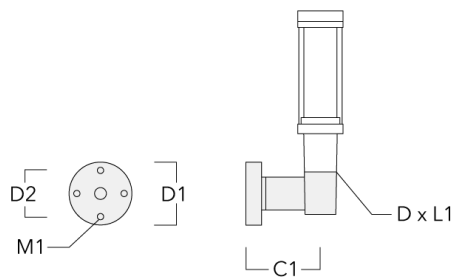

Empfohlene Masthöhe, 3,0 - 6,0 m.

Mastleuchten**Spezifikationen****Materialbeschreibung**

Gehäuse	Korrosionsbeständiges Aluminium
Abdeckung	PMMA
Farben	 RAL9004 Signalschwarz  RAL9007 Graualuminium  RAL7016 Anthrazitgrau  RAL9016 Verkehrsweiß
Dichtung	CCG® Silikondichtung
Schrauben	PCS beschichtete Edelstahlschrauben
Schutzart	IP66
Schlagfestigkeit	IK08
Korrosionsbeständigkeit	5CE
Windangriffsfläche	0.177 m ²

2700 K

Nominal Watt

0 W

Konfigurationen

Lichtverteilung	Artikelnummer	Lichtquelle	Bemes- sungslicht- strom	Bemes- sungsleis- tung	CRI	Gewicht (kg)
rechteckig [R50] 	115-1844	LED-FT-24W / 700 mA - 3000 K	3347.6	27 W	80	7.90
	115-1874	LED-FT-24W / 700 mA - 4000 K	3490.3	27 W	80	7.90
	115-1875	LED-FT-24W / 700 mA - 2700 K	3212.7	27 W	80	7.90
	115-1876	LED-FT-37W / 700 mA - 3000 K	5021.3	42 W	80	7.90
	115-1877	LED-FT-37W / 700 mA - 4000 K	5310.9	42 W	80	7.90
	115-1878	LED-FT-37W / 700 mA - 2700 K	4874.6	42 W	80	7.90
symmetrisch [C60] 	115-1353	LED-FT-24W / 700 mA - 3000 K	3404.4	27 W	80	7.90
	115-1354	LED-FT-24W / 700 mA - 4000 K	3549.6	27 W	80	7.90
	115-1355	LED-FT-37W / 700 mA - 3000 K	5106.6	42 W	80	7.90
	115-1356	LED-FT-37W / 700 mA - 4000 K	5401	42 W	80	7.90
	115-1597	LED-FT-24W / 700 mA - 2700 K	3267.2	27 W	80	7.90
	115-1598	LED-FT-37W / 700 mA - 2700 K	4957.3	42 W	80	7.90
symmetrisch, entblendet [C50] 	115-1549	LED-FT-24W / 700 mA - 3000 K	3345.5	27 W	80	7.90
	115-1550	LED-FT-24W / 700 mA - 4000 K	3488.2	27 W	80	7.90
	115-1551	LED-FT-37W / 700 mA - 3000 K	5018.3	42 W	80	7.90
	115-1552	LED-FT-37W / 700 mA - 4000 K	5307.7	42 W	80	7.90
	115-1595	LED-FT-24W / 700 mA - 2700 K	3210.8	27 W	80	7.90
	115-1596	LED-FT-37W / 700 mA - 2700 K	4871.6	42 W	80	7.90

Beschreibung	Artikelnummer	C1	D1	D2	D x L1	M1	Gewicht (kg)
RZO-400 Wandausleger, einfach	115-1324	277	231	195	76 x 80	12	3.50

RZ2-400 Mastausleger, zweifach	115-1323	258			76 x 100		4.90
--------------------------------	----------	-----	--	--	----------	--	------