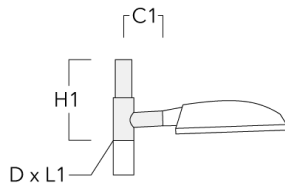

61 W

Configurations

Light distribution	Part ID	Light source	Rated lumens	Rated input power	CRI	Weight (kg)
asymmetric, side throw beam [S65] 	107-0080	LED-18/36W / 700 mA - 4000 K	4471.2	41 W	80	9.90
	107-0080-70	LED-18/36W / 700 mA - 4000 K	5048.1	41 W	70	9.90
	107-0081	LED-18/36W / 700 mA - 3000 K	4182.7	41 W	80	9.90
	107-0081-70	LED-18/36W / 700 mA - 3000 K	4759.7	41 W	70	9.90
	107-0084	LED-18/54W / 1050 mA - 3000 K	6202	59 W	80	9.90
	107-0084-70	LED-18/54W / 1050 mA - 3000 K	7067.4	59 W	70	9.90
	107-0085	LED-18/54W / 1050 mA - 4000 K	6490.5	59 W	80	9.90
	107-0085-70	LED-18/54W / 1050 mA - 4000 K	7355.9	59 W	70	9.90
	107-0112	LED-18/36W / 700 mA - 2700 K	3894.3	41 W	80	9.90
	107-0112-70	LED-18/36W / 700 mA - 2700 K	4182.7	41 W	70	9.90
	107-0113	LED-18/54W / 1050 mA - 2700 K	5913.5	59 W	80	9.90
	107-0113-70	LED-18/54W / 1050 mA - 2700 K	6778.9	59 W	70	9.90
	rectangular, side throw [R65] 	107-0082	LED-18/36W / 700 mA - 4000 K	4073.5	41 W	80
107-0082-70		LED-18/36W / 700 mA - 4000 K	4599.1	41 W	70	9.90
107-0083		LED-18/36W / 700 mA - 3000 K	3810.7	41 W	80	9.90
107-0083-70		LED-18/36W / 700 mA - 3000 K	4336.3	41 W	70	9.90
107-0086		LED-18/54W / 1050 mA - 3000 K	5650.3	59 W	80	9.90
107-0086-70		LED-18/54W / 1050 mA - 3000 K	6438.7	59 W	70	9.90
107-0087		LED-18/54W / 1050 mA - 4000 K	5913.1	59 W	80	9.90
107-0087-70		LED-18/54W / 1050 mA - 4000 K	6701.5	59 W	70	9.90
107-0114		LED-18/36W / 700 mA - 2700 K	3547.9	41 W	80	9.90
107-0114-70		LED-18/36W / 700 mA - 2700 K	3810.7	41 W	70	9.90
107-0115		LED-18/54W / 1050 mA - 2700 K	5387.5	59 W	80	9.90
107-0115-70		LED-18/54W / 1050 mA - 2700 K	6175.9	59 W	70	9.90

Wall and pole brackets RE

Description	Part ID	C1	D1	D2	D × L1	H1	M1	Weight (kg)	C	H
RE0-540 Wall bracket	111-0084	180	230	195			12	3.20	140	

RE1-540 Pole bracket, single	111-0042	200			76 x 130	550		4.60	200	550
------------------------------	----------	-----	--	--	----------	-----	--	------	-----	-----