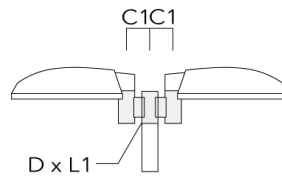

Wall and pole brackets RE

Description	Part ID	C1	D1	D2	D × L1	H1	M1	Weight (kg)	C	H
RE0-540 Wall bracket	111-0084	180	230	195			12	3.20	140	

RE1-540 Pole bracket, single	111-0042	200			76 x 130	550		4.60	200	550
------------------------------	----------	-----	--	--	----------	-----	--	------	-----	-----

Description	Part ID	C1	D1	D2	D × L1	H1	M1	Weight (kg)	C	H
RE2-540 Pole bracket, double	111-0043	200			76 x 130	550		5.30	200	550

Wall and pole brackets RV

Description	Part ID	Additional information	C1	C2	C3	D1	D × L1	H1	H2	M1	M2	Weight (kg)	C	D	H
RV0 Wall bracket	108-0979	RV0 Wall bracket	108	100	60			200	160	38	12	2.00	108		

EFL540 LED

Pole mounted

Description	Part ID	Additional information	C1	C2	C3	D1	D x L1	H1	H2	M1	M2	Weight (kg)	C	D	H
RV2-76 Pole bracket, double	108-0980	147					76 x 100					4.80	147	76	200

RV2-60 Pole bracket, double	108-0981	147					60 x 100					4.80	147	60	200
-----------------------------	----------	-----	--	--	--	--	----------	--	--	--	--	------	-----	----	-----