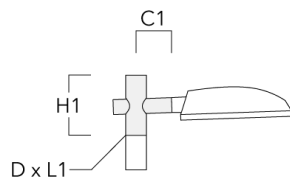

EFL540 LED

Pole mounted

Description	Part ID	Additional information	C1	C2	C3	D1	D x L1	H1	H2	M1	M2	Weight (kg)	C	D	H
RV2-76 Pole bracket, double	108-0980	147					76 x 100					4.80	147	76	200

RV2-60 Pole bracket, double	108-0981	147					60 x 100					4.80	147	60	200
-----------------------------	----------	-----	--	--	--	--	----------	--	--	--	--	------	-----	----	-----

EFL540 LED

Pole mounted

Description	Part ID	Additional information	C1	C2	C3	D1	D × L1	H1	H2	M1	M2	Weight (kg)	C	D	H
RV5 Pole bracket	108-0982	108				76-240						1.70	106		200

Pole brackets RF

Description	Part ID	C1	D × L1	H1	Weight (kg)	C	H
RF1-540 Pole bracket, single	111-0046	200	76 x 80	200	2.60	200	300