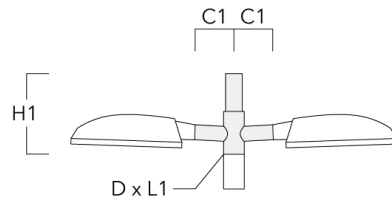

Wall and pole brackets RE

Description	Part ID	C1	D1	D2	D × L1	H1	M1	Weight (kg)	C	H
RE0-540 Wall bracket	111-0084	180	230	195			12	3.20	140	

RE1-540 Pole bracket, single	111-0042	200			76 x 130	550		4.60	200	550
------------------------------	----------	-----	--	--	----------	-----	--	------	-----	-----

Description	Part ID	C1	D1	D2	D × L1	H1	M1	Weight (kg)	C	H
RE2-540 Pole bracket, double	111-0043	200			76 x 130	550		5.30	200	550

Wall and pole brackets RV

Description	Part ID	Additional information	C1	C2	C3	D1	D × L1	H1	H2	M1	M2	Weight (kg)	C	D	H
RV0 Wall bracket	108-0979	RV0 Wall bracket	108	100	60			200	160	38	12	2.00	108		