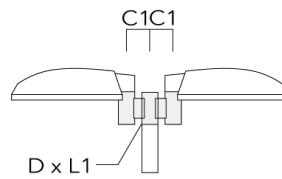

Wall and pole brackets RE

Description	Part ID	C1	D1	D2	D × L1	H1	M1	Weight (kg)	C	H
RE0-540 Wall bracket	111-0084	180	230	195			12	3.20	140	

RE1-540 Pole bracket, single	111-0042	200			76 x 130	550		4.60	200	550
------------------------------	----------	-----	--	--	----------	-----	--	------	-----	-----

Description	Part ID	C1	D1	D2	D × L1	H1	M1	Weight (kg)	C	H
RE2-540 Pole bracket, double	111-0043	200			76 x 130	550		5.30	200	550

Wall and pole brackets RV

Description	Part ID	Additional information	C1	C2	C3	D1	D × L1	H1	H2	M1	M2	Weight (kg)	C	D	H
RV0 Wall bracket	108-0979	RV0 Wall bracket	108	100	60			200	160	38	12	2.00	108		

EFL540 LED

Pole mounted

Description	Part ID	Additional information	C1	C2	C3	D1	D x L1	H1	H2	M1	M2	Weight (kg)	C	D	H
RV2-76 Pole bracket, double	108-0980	147					76 x 100					4.80	147	76	200

RV2-60 Pole bracket, double	108-0981	147					60 x 100					4.80	147	60	200
-----------------------------	----------	-----	--	--	--	--	----------	--	--	--	--	------	-----	----	-----