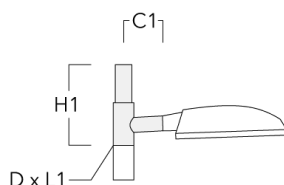

Accessoires d'installation

Crosses murales et Crosses pour mât RE

Description	Code produit	C1	D1	D2	D x L1	H1	M1	Poids (kg)	C	H
RE0-540 crosse murale	111-0084	180	230	195			12	3.20	140	

RE1-540 crosse simple	111-0042	200			76 x 130	550		4.60	200	550
-----------------------	----------	-----	--	--	----------	-----	--	------	-----	-----