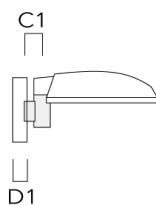

Lanternes

Description	Code produit	Informations complémentaires	C2	C3	D1	D × L1	H1	H2	M1	M2	Poids (kg)	C	D	H
RV5 crosse	108-0982	108			76-240						1.70	106		200