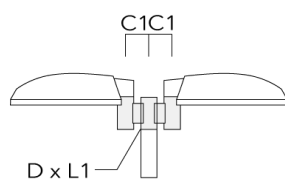

Lanternes

Description	Code produit	C1	D1	D2	D x L1	H1	M1	Poids (kg)	C	H
RE2-540 crosse double	111-0043	200			76 x 130	550		5.30	200	550

Crosses murales et Crosses pour mât

Description	Code produit	Informations complémentaires	C2	C3	D1	D x L1	H1	H2	M1	M2	Poids (kg)	C	D	H
RV0 crosse murale	108-0979	RV0 Wall bracket	108	100	60		200	160	38	12	2.00	108		

Lanternes

Description	Code produit	Informations complémentaires	C2	C3	D1	D x L1	H1	H2	M1	M2	Poids (kg)	C	D	H
RV2-76 crosse double	108-0980	147				76 x 100					4.80	147	76	200

RV2-60 crosse double	108-0981	147				60 x 100					4.80	147	60	200
----------------------	----------	-----	--	--	--	----------	--	--	--	--	------	-----	----	-----