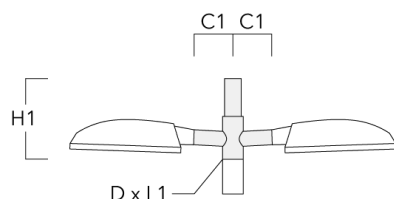

Accessoires d'installation

Crosses murales et Crosses pour mât RE

Description	Code produit	C1	D1	D2	D x L1	H1	M1	Poids (kg)	C	H
RE0-540 crosse murale	111-0084	180	230	195			12	3.20	140	

RE1-540 crosse simple	111-0042	200			76 x 130	550		4.60	200	550
-----------------------	----------	-----	--	--	----------	-----	--	------	-----	-----

Lanternes

Description	Code produit	C1	D1	D2	D x L1	H1	M1	Poids (kg)	C	H
RE2-540 crosse double	111-0043	200			76 x 130	550		5.30	200	550

Crosses murales et Crosses pour mât

Description	Code produit	Informations complémentaires	C2	C3	D1	D x L1	H1	H2	M1	M2	Poids (kg)	C	D	H
RV0 crosse murale	108-0979	RV0 Wall bracket	108	100	60		200	160	38	12	2.00	108		