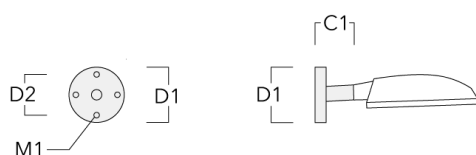

Accessoires d'installation

Crosses murales et Crosses pour mât RE

Description	Code produit	C1	D1	D2	D x L1	H1	M1	Poids (kg)	C	H
RE0-540 crosse murale	111-0084	180	230	195			12	3.20	140