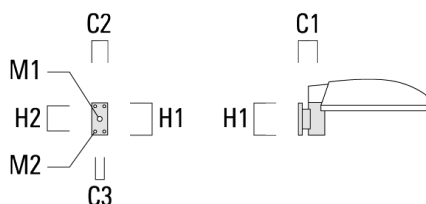

Accessoires d'installation

Crosses murales et Crosses pour mât RE

Description	Code produit	C1	D1	D2	D x L1	H1	M1	Poids (kg)	C	H
RE0-540 crosse murale	111-0084	180	230	195			12	3.20	140	

RE1-540 crosse simple	111-0042	200			76 x 130	550		4.60	200	550
-----------------------	----------	-----	--	--	----------	-----	--	------	-----	-----

Lanternes

Description	Code produit	C1	D1	D2	D x L1	H1	M1	Poids (kg)	C	H
RE2-540 crosse double	111-0043	200			76 x 130	550		5.30	200	550

Crosses murales et Crosses pour mât

Description	Code produit	Informations complémentaires	C2	C3	D1	D x L1	H1	H2	M1	M2	Poids (kg)	C	D	H
RV0 crosse murale	108-0979	RV0 Wall bracket	108	100	60		200	160	38	12	2.00	108		