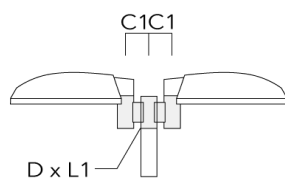

Accessoires d'installation

Crosses murales et Crosses pour mât RE

Description	Code produit	C1	D1	D2	D x L1	H1	M1	Poids (kg)	C	H
RE0-540 crosse murale	111-0084	180	230	195			12	3.20	140	

RE1-540 crosse simple	111-0042	200			76 x 130	550		4.60	200	550
-----------------------	----------	-----	--	--	----------	-----	--	------	-----	-----

Lanternes

Description	Code produit	C1	D1	D2	D x L1	H1	M1	Poids (kg)	C	H
RE2-540 crosse double	111-0043	200			76 x 130	550		5.30	200	550

Crosses murales et Crosses pour mât

Description	Code produit	Informations complémentaires	C2	C3	D1	D x L1	H1	H2	M1	M2	Poids (kg)	C	D	H
RV0 crosse murale	108-0979	RV0 Wall bracket	108	100	60		200	160	38	12	2.00	108		

Lanternes

Description	Code produit	Informations complémentaires	C2	C3	D1	D x L1	H1	H2	M1	M2	Poids (kg)	C	D	H
RV2-76 crosse double	108-0980	147				76 x 100					4.80	147	76	200

RV2-60 crosse double	108-0981	147				60 x 100					4.80	147	60	200
----------------------	----------	-----	--	--	--	----------	--	--	--	--	------	-----	----	-----