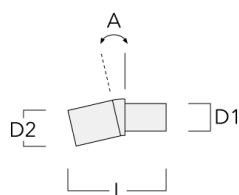

Lanternes

Description	Code produit	C1	D × L1	H1	Poids (kg)	C	H
RF2-540 crosse double	111-0047	200	76 x 80	200	3.30	200	300

Crosses pour mât TB

Description	Code produit	A	D1	D2	L	Poids (kg)
TB-540.60-10 crosse 10°	111-0636	10°	60 x 90	60 x 100	205	0.70