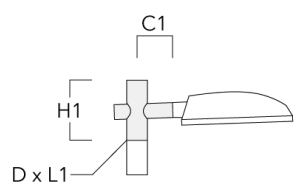

Crosses pour mât RF

Description	Code produit	C1	D × L1	H1	Poids (kg)	C	H
RF1-540 crosse simple	111-0046	200	76 x 80	200	2.60	200	300