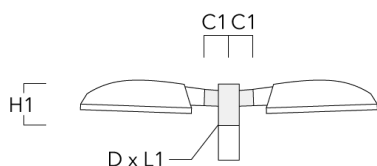

Lanternes

Description	Code produit	C1	D × L1	H1	Poids (kg)	C	H
RF2-540 crosse double	111-0047	200	76 x 80	200	3.30	200	300

Crosses pour mât TB

Description	Code produit	A	D1	D2	L	Poids (kg)
TB-540.60-10 crosse 10°	111-0636	10°	60 x 90	60 x 100	205	0.70