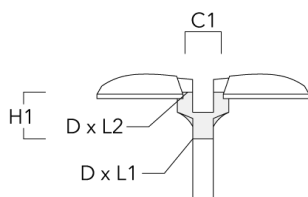

Crossettes AKV

Description	Code produit	C1	D × L1	D × L2	H1	Poids (kg)
AKV2-76	300-0053	180	76x100	67x	235	1.50

WE-EF LUMIERE

ZAC de Chesnes Nord, 6 Rue de Brisson, CS80330, 38290 Satolas et Bonce - Téléphone: +33 4 74 99 14 44
info.france@we-ef.com - <https://we-ef.com/fr>

Sous réserve de modifications techniques et d'erreurs. - Généré le 23/11/2024