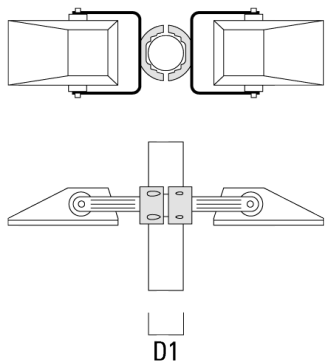

Accessoires d'installation

Collier pour mâts TS

Description	Code produit	D1	Poids (kg)	D
TS1-2/M12 collier simple pour tube (Ø 76-89)	147-0543	76-89	1.40	76-89

D1

TS2-2/M12 collier double pour tube (Ø 76-89)	147-0545	76-89	1.40	76-89
---	----------	-------	------	-------

D1

Lanternes

Description	Code produit	D1	Poids (kg)	D
TS2-2/M12 colier double pour tube (Ø 114-133)	147-0546	114-133	1.60	114-133

TS1-2/M12 colier simple pour tube (Ø 102-114)	147-0526	102-114	1.50	102-114
--	----------	---------	------	---------