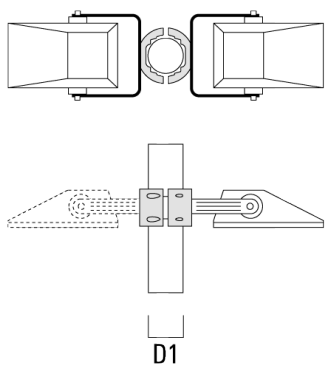

Accessoires d'installation

Collier pour mâts TS

Description	Code produit	D1	Poids (kg)	D
TS1-2/M12 collier simple pour tube (Ø 76-89)	147-0543	76-89	1.40	76-89

D1

TS2-2/M12 collier double pour tube (Ø 76-89)	147-0545	76-89	1.40	76-89
---	----------	-------	------	-------

D1

Lanternes

Description	Code produit	D1	Poids (kg)	D
TS2-2/M12 colier double pour tube (Ø 114-133)	147-0546	114-133	1.60	114-133

TS1-2/M12 colier simple pour tube (Ø 102-114)	147-0526	102-114	1.50	102-114
--	----------	---------	------	---------