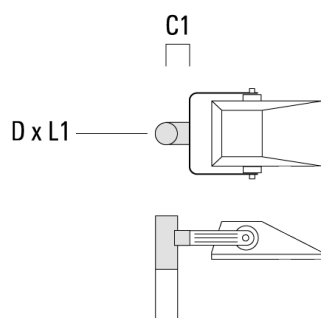

Lanternes

Description	Code produit	D1	Poids (kg)	D
TS2-2/M12 colier double pour tube	147-6910			114-133

Traverse pour mâts

Description	Code produit	A	C1	D x L1	Poids (kg)	D x S
TA3-L traverse longue orientable (Ø 89 x 200)	147-0557	$\pm 9^\circ$	690	89 x 200	20.80	89 x 200

Lanternes

Description	Code produit	A	C1	D x L1	Poids (kg)	D x S
TA1 traverse simple (Ø 76 x 200)	147-0023		130	76 x 200	1.90	76 x 200

TA2 traverse double (Ø 76 x 200)	147-0024		130	76 x 200	1.90	76 x 200
----------------------------------	----------	--	-----	----------	------	----------