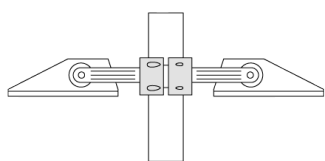

Accessoires d'installation

Collier pour mâts TS

Description	Code produit	D1	Poids (kg)	D
TS1-2/M12 collier simple pour tube (Ø 76-89)	147-0543	76-89	1.40	76-89

D1

TS2-2/M12 collier double pour tube (Ø 76-89)	147-0545	76-89	1.40	76-89
---	----------	-------	------	-------

D1

Lanternes

Description	Code produit	D1	Poids (kg)	D
TS2-2/M12 colier double pour tube (Ø 114-133)	147-0546	114-133	1.60	114-133

TS1-2/M12 colier simple pour tube (Ø 102-114)	147-0526	102-114	1.50	102-114
--	----------	---------	------	---------