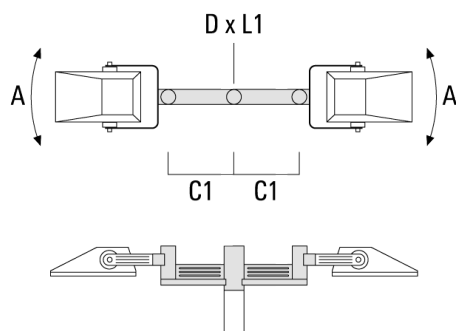

Lanternes

Description	Code produit	A	C1	D x L1	Poids (kg)	D x S
TA1 traverse simple (Ø 76 x 200)	147-0023		130	76 x 200	1.90	76 x 200

TA2 traverse double (Ø 76 x 200)	147-0024		130	76 x 200	1.90	76 x 200
----------------------------------	----------	--	-----	----------	------	----------

Lanternes

Description	Code produit	A	C1	D x L1	Poids (kg)	D x S
TA2-L traverse longue orientable (Ø 76 x 200)	147-0105	±90°	420	76 x 200	16.10	76 x 200

TA4-L traverse longue orientable (Ø 89 x 200)	147-0465	±9°	690	89 x 200	22.60	89x200
---	----------	-----	-----	----------	-------	--------