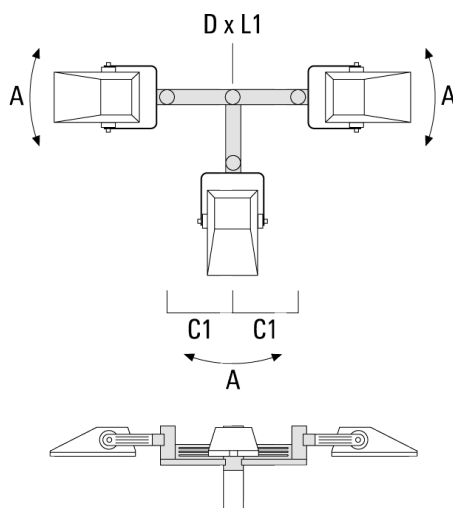

Lanternes

Description	Code produit	D1	Poids (kg)	D
TS2-2/M12 colier double pour tube	147-6910			114-133

Traverse pour mâts

Description	Code produit	A	C1	D x L1	Poids (kg)	D x S
TA3-L traverse longue orientable (Ø 89 x 200)	147-0557	$\pm 9^\circ$	690	89 x 200	20.80	89 x 200

Lanternes

Description	Code produit	A	C1	D x L1	Poids (kg)	D x S
TA1 traverse simple (Ø 76 x 200)	147-0023		130	76 x 200	1.90	76 x 200

TA2 traverse double (Ø 76 x 200)	147-0024		130	76 x 200	1.90	76 x 200
----------------------------------	----------	--	-----	----------	------	----------

Lanternes

Description	Code produit	A	C1	D x L1	Poids (kg)	D x S
TA2-L traverse longue orientable (Ø 76 x 200)	147-0105	±90°	420	76 x 200	16.10	76 x 200

TA4-L traverse longue orientable (Ø 89 x 200)	147-0465	±9°	690	89 x 200	22.60	89x200
---	----------	-----	-----	----------	-------	--------