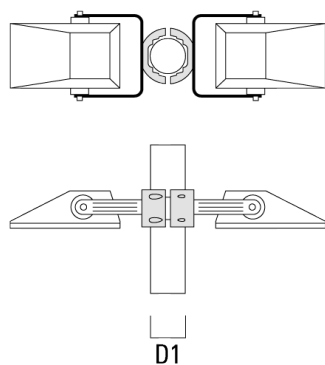

Lanternes

Description	Code produit	D1	Poids (kg)	D
TS1-2/M12 collier simple pour tube (Ø 114-133)	147-0544	114-133	1.70	114-133

D1

TS2-2/M12 collier double pour tube (Ø 102-114)	147-0527	102-114	1.50	102-114
---	----------	---------	------	---------

Lanternes

Description	Code produit	D1	Poids (kg)	D
TS2-2/M12 colier double pour tube	147-6910			114-133

Traverse pour mâts

Description	Code produit	A	C1	D x L1	Poids (kg)	D x S
TA3-L traverse longue orientable (Ø 89 x 200)	147-0557	$\pm 9^\circ$	690	89 x 200	20.80	89 x 200

Lanternes

Description	Code produit	A	C1	D x L1	Poids (kg)	D x S
TA1 traverse simple (Ø 76 x 200)	147-0023		130	76 x 200	1.90	76 x 200

TA2 traverse double (Ø 76 x 200)	147-0024		130	76 x 200	1.90	76 x 200
----------------------------------	----------	--	-----	----------	------	----------