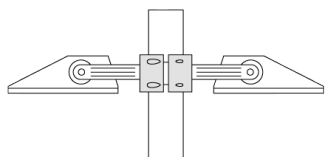

Lanternes

Description	Code produit	D1	Poids (kg)	D
TS1-2/M12 collier simple pour tube (Ø 114-133)	147-0544	114-133	1.70	114-133

D1

TS2-2/M12 collier double pour tube (Ø 102-114)	147-0527	102-114	1.50	102-114
---	----------	---------	------	---------