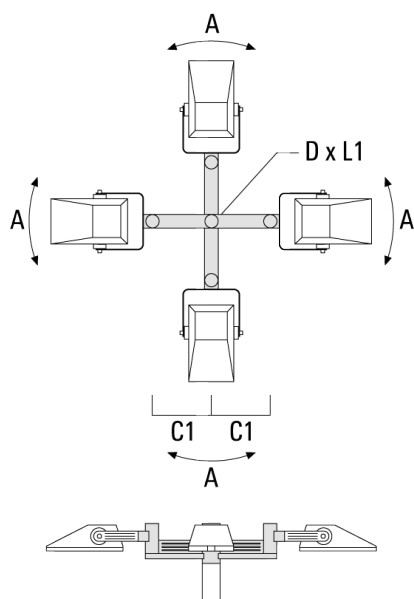

Lanternes

Description	Code produit	A	C1	D x L1	Poids (kg)	D x S
TA1 traverse simple (Ø 76 x 200)	147-0023		130	76 x 200	1.90	76 x 200

TA2 traverse double (Ø 76 x 200)	147-0024		130	76 x 200	1.90	76 x 200
----------------------------------	----------	--	-----	----------	------	----------

Lanternes

Description	Code produit	A	C1	D x L1	Poids (kg)	D x S
TA2-L traverse longue orientable (Ø 76 x 200)	147-0105	±90°	420	76 x 200	16.10	76 x 200

TA4-L traverse longue orientable (Ø 89 x 200)	147-0465	±9°	690	89 x 200	22.60	89x200
---	----------	-----	-----	----------	-------	--------