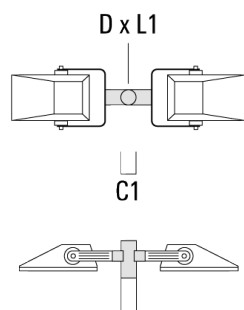

Lanternes

Description	Code produit	D1	Poids (kg)	D
TS2-2/M12 colier double pour tube	147-6910			114-133

Traverse pour mâts

Description	Code produit	A	C1	D x L1	Poids (kg)	D x S
TA3-L traverse longue orientable (Ø 89 x 200)	147-0557	$\pm 9^\circ$	690	89 x 200	20.80	89 x 200

Lanternes

Description	Code produit	A	C1	D x L1	Poids (kg)	D x S
TA1 traverse simple (Ø 76 x 200)	147-0023		130	76 x 200	1.90	76 x 200

TA2 traverse double (Ø 76 x 200)	147-0024		130	76 x 200	1.90	76 x 200
----------------------------------	----------	--	-----	----------	------	----------

Lanternes

Description	Code produit	A	C1	D x L1	Poids (kg)	D x S
TA2-L traverse longue orientable (Ø 76 x 200)	147-0105	±90°	420	76 x 200	16.10	76 x 200

TA4-L traverse longue orientable (Ø 89 x 200)	147-0465	±9°	690	89 x 200	22.60	89x200
---	----------	-----	-----	----------	-------	--------