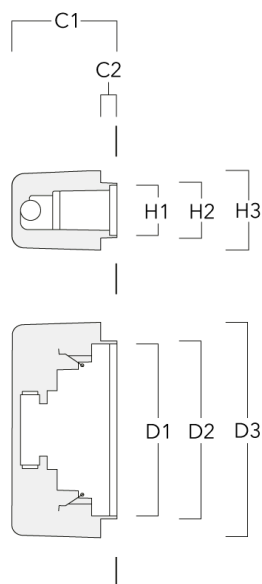

Description

IP66, Classe I. IK07. Corps en fonte d'aluminium. Visserie inox avec traitement PCS. Protection contre la corrosion 5CE. Joint silicone. Vasque polycarbonate. Deux entrées de câble.

Pour le montage dans un mur en béton, nous conseillons l'emploi d'un boîtier d'encastrement. A commander séparément.

STL134 LED

Encastrés muraux

we-ef

Configurations

Types photométries	Code produit	Type de Lampes	Rated lumens	Rated input power	IRC	Poids (kg)
Symétrique 	190-9005	LED-18/6W / 250 mA - 3000 K	25.2	8 W	80	0.90
	190-9006	LED-18/6W / 250 mA - 4000 K	26.6	8 W	80	0.90
	190-9036	LED-18/6W / 250 mA - 2700 K	23.8	8 W	80	0.90

Accessoires d'installation

Pots d'encastrement

Description	Code produit	C1	C2	D1	D2	D3	H1	H2	H3	Poids (kg)
Installation Pot d'encastrement BST13-I	190-9030	130	12	270	338		65	107		0.90

Installation Pot d'encastrement BST13-II	190-9031	145	22	270	280	338	65	75	107	0.90
---	----------	-----	----	-----	-----	-----	----	----	-----	------