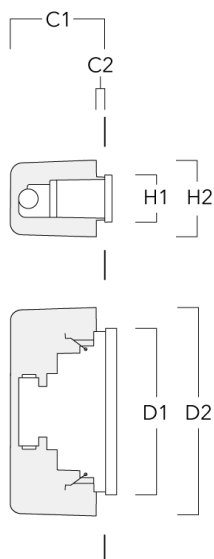

Accessoires d'installation

Pots d'encastrement

Description	Code produit	C1	C2	D1	D2	D3	H1	H2	H3	Poids (kg)
Installation Pot d'encastrement BST13-I	190-9030	130	12	270	338		65	107		0.90