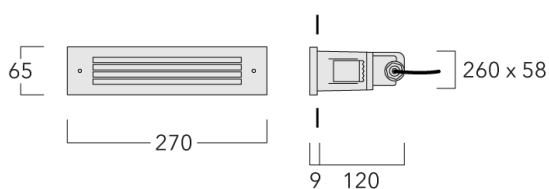

Description

IP66, Classe I. IK07. Corps en fonte d'aluminium. Visserie inox avec traitement PCS. Protection contre la corrosion 5CE. Joint silicone. Vasque polycarbonate. Deux entrées de câble.

Pour le montage dans un mur en béton, nous conseillons l'emploi d'un boîtier d'encastrement. A commander séparément.

Spécifications**Description du matériel**

Corps	Corps en fonte d'aluminium
Lentille	Polycarbonate
Couleurs	Peinture poudre disponible avec 35 couleurs différents
Joint	Joint silicone
Visserie	Visserie inox avec traitement PCS
IP	IP66
IK	IK07
Protection contre la corrosion	5CE

Description électrique

Driver	Driver électronique
--------	---------------------

Informations complémentaires

Durée de vie	Ta=25° L80B10 > 54000h
Classe d'efficacité énergétique	C

STL134 LED

Encastrés muraux

STL134 LED

Encastrés muraux

we-ef

Configurations

Types photométries	Code produit	Type de Lampes	Rated lumens	Rated input power	IRC	Poids (kg)
Symétrique 	190-9005	LED-18/6W / 250 mA - 3000 K	25.2	8 W	80	0.90
	190-9006	LED-18/6W / 250 mA - 4000 K	26.6	8 W	80	0.90
	190-9036	LED-18/6W / 250 mA - 2700 K	23.8	8 W	80	0.90