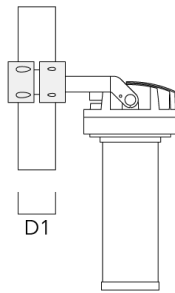

Floodlights

Pole clamp TS

Description	Part ID	D1	Weight (lb)	D
TS1-2/M12 Pole clamp, single (Ø 4.0"-4.5")	147-0526	4.0-4.50	3.53	102-114

TS1-2/M12 Pole clamp, single (Ø 4.5"-5.25")	147-0544	114-133	3.75	114-133
---	----------	---------	------	---------