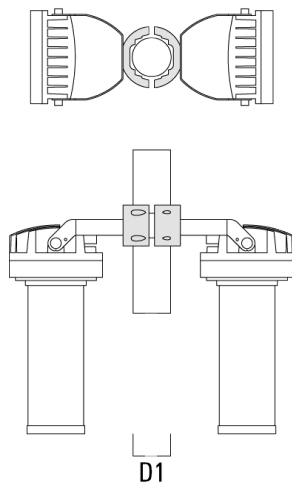

Floodlights

Pole clamp TS

Description	Part ID	D1	Weight (lb)	D
TS1-2/M12 Pole clamp, single (Ø 4.0"-4.5")	147-0526	4.0-4.50	3.53	102-114

TS1-2/M12 Pole clamp, single (Ø 4.5"-5.25")	147-0544	114-133	3.75	114-133
---	----------	---------	------	---------

FLC230 LED COLOR CHANGING ZOOM SPOT PROJECTOR

Floodlights

Description	Part ID	D1	Weight (lb)	D
TS2-2/M16 Pole clamp, double (Ø 4.0"-4.5")	147-0527	4.0-4.50	3.31	102-114

TS2-2/M12 Pole clamp, double (Ø 3"-3.5")	147-0545	3.0"-3.5"	3.09 lbs	76-89
--	----------	-----------	----------	-------