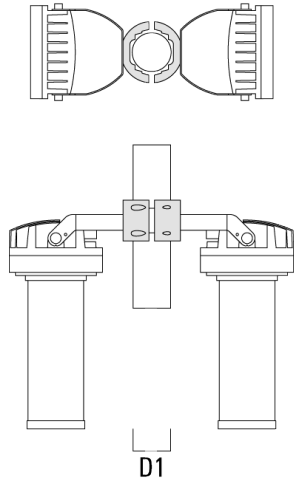

Floodlights

Pole clamp TS

Description	Part ID	D1	Weight (lb)	D
TS1-2/M12 Pole clamp, single (Ø 4.0"-4.5")	147-0526	4.0-4.50	3.53	102-114

TS1-2/M12 Pole clamp, single (Ø 4.5"-5.25")	147-0544	114-133	3.75	114-133
---	----------	---------	------	---------

FLC230 LED COLOR CHANGING ZOOM SPOT PROJECTOR

Floodlights

Description	Part ID	D1	Weight (lb)	D
TS2-2/M16 Pole clamp, double (Ø 4.0"-4.5")	147-0527	4.0-4.50	3.31	102-114

TS2-2/M12 Pole clamp, double (Ø 3"-3.5")	147-0545	3.0"-3.5"	3.09 lbs	76-89
--	----------	-----------	----------	-------

FLC230 LED COLOR CHANGING ZOOM SPOT PROJECTOR

Floodlights

Description	Part ID	D1	Weight (lb)	D
TS2-2/M16 Pole clamp, double (Ø 4.5"-5.25")	147-0546	4.50-5.25	3.53	114-133

TS1-2/M12 Pole clamp, single (Ø 3"-3.5")	147-0543	3.0-3.50	3.31	76-89
--	----------	----------	------	-------