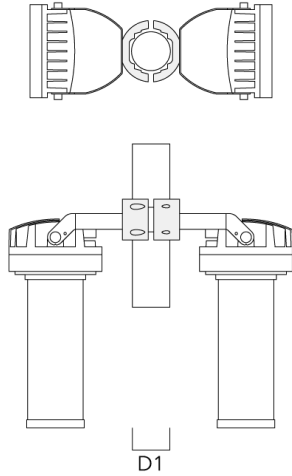

Floodlights

Pole clamp TS

Description	Part ID	D1	Weight (lb)	D
TS1-2/M12 Pole clamp, single (Ø 4.0"-4.5")	147-0526	4.0-4.50	3.53	102-114

TS1-2/M12 Pole clamp, single (Ø 4.5"-5.25")	147-0544	114-133	3.75	114-133
---	----------	---------	------	---------

FLC230 LED COLOR CHANGING ZOOM SPOT PROJECTOR

Floodlights

Description	Part ID	D1	Weight (lb)	D
TS2-2/M16 Pole clamp, double (Ø 4.0"-4.5")	147-0527	4.0-4.50	3.31	102-114

TS2-2/M12 Pole clamp, double (Ø 3"-3.5")	147-0545	3.0"-3.5"	3.09 lbs	76-89
--	----------	-----------	----------	-------