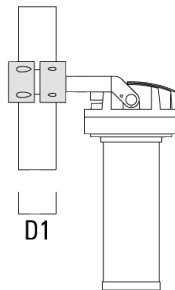

Floodlights

Pole clamp TS

Description	Part ID	D1	Weight (lb)	D
TS1-2/M12 Pole clamp, single (Ø 4.0"-4.5")	147-0526	4.0-4.50	3.53	102-114

TS1-2/M12 Pole clamp, single (Ø 4.5"-5.25")	147-0544	114-133	3.75	114-133
---	----------	---------	------	---------