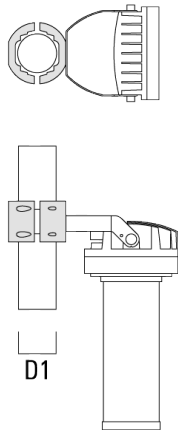

Floodlights

Pole clamp TS

Description	Part ID	D1	Weight (lb)	D
TS1-2/M12 Pole clamp, single (Ø 4.0"-4.5")	147-0526	4.0-4.50	3.53	102-114

TS1-2/M12 Pole clamp, single (Ø 4.5"-5.25")	147-0544	114-133	3.75	114-133
---	----------	---------	------	---------

FLC230 LED COLOR CHANGING ZOOM SPOT PROJECTOR

Floodlights

Description	Part ID	D1	Weight (lb)	D
TS2-2/M16 Pole clamp, double (Ø 4.0"-4.5")	147-0527	4.0-4.50	3.31	102-114

TS2-2/M12 Pole clamp, double (Ø 3"-3.5")	147-0545	3.0"-3.5"	3.09 lbs	76-89
--	----------	-----------	----------	-------

FLC230 LED COLOR CHANGING ZOOM SPOT PROJECTOR

Floodlights

Description	Part ID	D1	Weight (lb)	D
TS2-2/M16 Pole clamp, double (Ø 4.5"-5.25")	147-0546	4.50-5.25	3.53	114-133

TS1-2/M12 Pole clamp, single (Ø 3"-3.5")	147-0543	3.0-3.50	3.31	76-89
--	----------	----------	------	-------