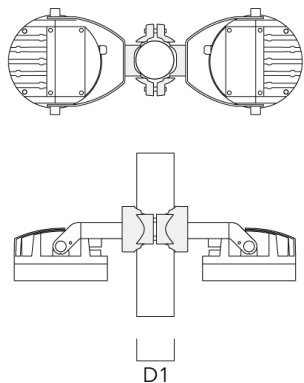

Scheinwerfer symmetrisch

Mastschelle PC

Beschreibung	Artikelnummer	D1	Gewicht (kg)
PC2 76-89/60 Mastschelle, zweifach (Ø 76-89)	139-2703	76-89	1.00

PC1 76-89/60 Mastschelle, einfach (Ø 76-89)	139-2702	76-89	1.00
---	----------	-------	------

Scheinwerfer symmetrisch

Beschreibung	Artikelnummer	D1	Gewicht (kg)
PC2 102-114/60 Mast­schele, zweifach (Ø 102-114)	139-2707	102-114	1.20

PC1 102-114/60 Mast­schele, einfach (Ø 102-114)	139-2706	102-114	1.20
---	----------	---------	------

Scheinwerfer symmetrisch

Beschreibung	Artikelnummer	D1	Gewicht (kg)
PC2 114-133/60 Mastschelle, zweifach (Ø 114-133)	139-2709	114-133	1.40

PC1 114-133/60 Mastschelle, einfach (Ø 114-133)	139-2708	114-133	1.40
--	----------	---------	------

Scheinwerfer symmetrisch

Beschreibung	Artikelnummer	D1	Gewicht (kg)
PC2 82-109/60 Mastschelle, zweifach (Ø 82-109)	139-2705	82-109	1.10

PC1 82-109/60 Mastschelle, einfach (Ø 82-109)	139-2704	82-109	1.10
--	----------	--------	------