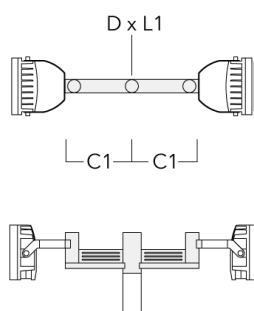

Nominal Watt

0 W

Konfigurationen

Lichtverteilung	Artikelnummer	Lichtquelle	Bemes- sungslicht- strom	Bemes- sungsleis- tung	CRI	Gewicht (kg)
bandförmig engstrahlend [E]	139-2135+139-1849	LED-12/44W - 2200-6000 K	3835.7	51 W	80	7.70
						
symmetric, narrow beam [E]	139-2135	LED-12/44W - 2200-6000 K	4128.9	51 W	80	7.70
						
symmetrisch breitstrahlend [B]	139-2044	LED-12/44W - 2200-6000 K	3815.8	51 W	80	7.70
						
symmetrisch extrem engstrahlend, 'sharp cut-off' [EES]	139-2423	LED-24/24W - 2700-6000 K	2129	26.5 W	80	7.70
						
symmetrisch mediumstrahlend [M]	139-2045	LED-12/44W - 2200-6000 K	4058	51 W	80	7.70
						
wallwash	139-2045+139-1848	LED-12/44W - 2200-6000 K	3343.1	51 W	80	7.70
						

Montagezubehör

Mastaufsatztraverse TA

Beschreibung	Artikelnummer	A	C1	D x L1	Gewicht (kg)	D x S
TA2-L Mastaufsatztraverse, zweifach (Ø 76 x 200)	147-0105	±90°	420	76 x 200	16.10	76 x 200

TA2 Mastaufsatztraverse, zweifach (Ø 76 x 200)	147-0024		130	76 x 200	1.90	76 x 200
--	----------	--	-----	----------	------	----------

Scheinwerfer symmetrisch

Mastschelle PC

Beschreibung	Artikelnummer	D1	Gewicht (kg)
PC2 76-89/60 Mastschelle, zweifach (Ø 76-89)	139-2703	76-89	1.00

PC1 76-89/60 Mastschelle, einfach (Ø 76-89)	139-2702	76-89	1.00
---	----------	-------	------

Scheinwerfer symmetrisch

Beschreibung	Artikelnummer	D1	Gewicht (kg)
PC2 102-114/60 Mast­schele, zweifach (Ø 102-114)	139-2707	102-114	1.20

PC1 102-114/60 Mast­schele, einfach (Ø 102-114)	139-2706	102-114	1.20
---	----------	---------	------