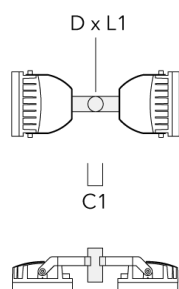

Nominal Watt

0 W

Konfigurationen

Lichtverteilung	Artikelnummer	Lichtquelle	Bemes- sungslicht- strom	Bemes- sungsleis- tung	CRI	Gewicht (kg)
bandförmig engstrahlend [E]	139-2135+139-1849	LED-12/44W - 2200-6000 K	3835.7	51 W	80	7.70
						
symmetric, narrow beam [E]	139-2135	LED-12/44W - 2200-6000 K	4128.9	51 W	80	7.70
						
symmetrisch breitstrahlend [B]	139-2044	LED-12/44W - 2200-6000 K	3815.8	51 W	80	7.70
						
symmetrisch extrem engstrahlend, 'sharp cut-off' [EES]	139-2423	LED-24/24W - 2700-6000 K	2129	26.5 W	80	7.70
						
symmetrisch mediumstrahlend [M]	139-2045	LED-12/44W - 2200-6000 K	4058	51 W	80	7.70
						
wallwash	139-2045+139-1848	LED-12/44W - 2200-6000 K	3343.1	51 W	80	7.70
						

Montagezubehör

Mastaufsatztraverse TA

Beschreibung	Artikelnummer	A	C1	D x L1	Gewicht (kg)	D x S
TA2-L Mastaufsatztraverse, zweifach (Ø 76 x 200)	147-0105	±90°	420	76 x 200	16.10	76 x 200

TA2 Mastaufsatztraverse, zweifach (Ø 76 x 200)	147-0024		130	76 x 200	1.90	76 x 200
--	----------	--	-----	----------	------	----------

Scheinwerfer symmetrisch

Mastschelle PC

Beschreibung	Artikelnummer	D1	Gewicht (kg)
PC2 76-89/60 Mastschelle, zweifach (Ø 76-89)	139-2703	76-89	1.00

PC1 76-89/60 Mastschelle, einfach (Ø 76-89)	139-2702	76-89	1.00
---	----------	-------	------

Scheinwerfer symmetrisch

Beschreibung	Artikelnummer	D1	Gewicht (kg)
PC2 102-114/60 Mast­schele, zweifach (Ø 102-114)	139-2707	102-114	1.20

PC1 102-114/60 Mast­schele, einfach (Ø 102-114)	139-2706	102-114	1.20
---	----------	---------	------