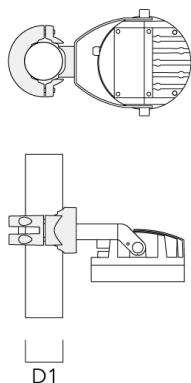

Montagezubehör

Mastaufsatztraverse TA

Beschreibung	Artikelnummer	A	C1	D x L1	Gewicht (kg)	D x S
TA2-L Mastaufsatztraverse, zweifach (Ø 76 x 200)	147-0105	±90°	420	76 x 200	16.10	76 x 200

TA2 Mastaufsatztraverse, zweifach (Ø 76 x 200)	147-0024		130	76 x 200	1.90	76 x 200
--	----------	--	-----	----------	------	----------

Scheinwerfer symmetrisch

Mastschelle PC

Beschreibung	Artikelnummer	D1	Gewicht (kg)
PC2 76-89/60 Mastschelle, zweifach (Ø 76-89)	139-2703	76-89	1.00

PC1 76-89/60 Mastschelle, einfach (Ø 76-89)	139-2702	76-89	1.00
---	----------	-------	------

Scheinwerfer symmetrisch

Beschreibung	Artikelnummer	D1	Gewicht (kg)
PC2 102-114/60 Mast­schele, zweifach (Ø 102-114)	139-2707	102-114	1.20

PC1 102-114/60 Mast­schele, einfach (Ø 102-114)	139-2706	102-114	1.20
---	----------	---------	------

Scheinwerfer symmetrisch

Beschreibung	Artikelnummer	D1	Gewicht (kg)
PC2 114-133/60 Mastschelle, zweifach (Ø 114-133)	139-2709	114-133	1.40

PC1 114-133/60 Mastschelle, einfach (Ø 114-133)	139-2708	114-133	1.40
--	----------	---------	------