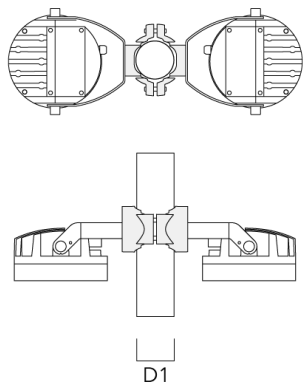

Montagezubehör

Mastaufsatztraverse TA

Beschreibung	Artikelnummer	A	C1	D x L1	Gewicht (kg)	D x S
TA2-L Mastaufsatztraverse, zweifach (Ø 76 x 200)	147-0105	±90°	420	76 x 200	16.10	76 x 200

TA2 Mastaufsatztraverse, zweifach (Ø 76 x 200)	147-0024		130	76 x 200	1.90	76 x 200
--	----------	--	-----	----------	------	----------

Scheinwerfer symmetrisch

Mastschelle PC

Beschreibung	Artikelnummer	D1	Gewicht (kg)
PC2 76-89/60 Mastschelle, zweifach (Ø 76-89)	139-2703	76-89	1.00

PC1 76-89/60 Mastschelle, einfach (Ø 76-89)	139-2702	76-89	1.00
---	----------	-------	------

Scheinwerfer symmetrisch

Beschreibung	Artikelnummer	D1	Gewicht (kg)
PC2 102-114/60 Mast­schele, zweifach (Ø 102-114)	139-2707	102-114	1.20

PC1 102-114/60 Mast­schele, einfach (Ø 102-114)	139-2706	102-114	1.20
---	----------	---------	------

Scheinwerfer symmetrisch

Beschreibung	Artikelnummer	D1	Gewicht (kg)
PC2 114-133/60 Mastschelle, zweifach (Ø 114-133)	139-2709	114-133	1.40

PC1 114-133/60 Mastschelle, einfach (Ø 114-133)	139-2708	114-133	1.40
--	----------	---------	------