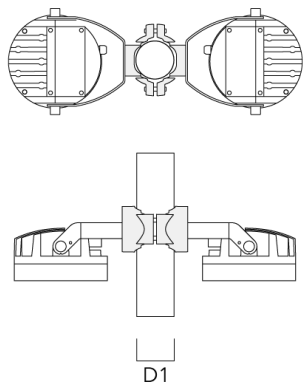

Scheinwerfer symmetrisch

Mastschelle PC

Beschreibung	Artikelnummer	D1	Gewicht (kg)
PC2 76-89/60 Mastschelle, zweifach (Ø 76-89)	139-2703	76-89	1.00

PC1 76-89/60 Mastschelle, einfach (Ø 76-89)	139-2702	76-89	1.00
---	----------	-------	------

Scheinwerfer symmetrisch

Beschreibung	Artikelnummer	D1	Gewicht (kg)
PC2 102-114/60 Mast­schele, zweifach (Ø 102-114)	139-2707	102-114	1.20

PC1 102-114/60 Mast­schele, einfach (Ø 102-114)	139-2706	102-114	1.20
---	----------	---------	------

Scheinwerfer symmetrisch

Beschreibung	Artikelnummer	D1	Gewicht (kg)
PC2 114-133/60 Mastschelle, zweifach (Ø 114-133)	139-2709	114-133	1.40

PC1 114-133/60 Mastschelle, einfach (Ø 114-133)	139-2708	114-133	1.40
--	----------	---------	------

Scheinwerfer symmetrisch

Beschreibung	Artikelnummer	D1	Gewicht (kg)
PC2 82-109/60 Mastschelle, zweifach (Ø 82-109)	139-2705	82-109	1.10

PC1 82-109/60 Mastschelle, einfach (Ø 82-109)	139-2704	82-109	1.10
--	----------	--------	------