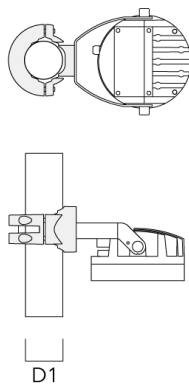

Montagezubehör

Mastaufsatztraverse TA

Beschreibung	Artikelnummer	A	C1	D x L1	Gewicht (kg)	D x S
TA2-L Mastaufsatztraverse, zweifach (Ø 76 x 200)	147-0105	±90°	420	76 x 200	16.10	76 x 200

TA2 Mastaufsatztraverse, zweifach (Ø 76 x 200)	147-0024		130	76 x 200	1.90	76 x 200
--	----------	--	-----	----------	------	----------

Scheinwerfer symmetrisch

Mastschelle PC

Beschreibung	Artikelnummer	D1	Gewicht (kg)
PC2 76-89/60 Mastschelle, zweifach (Ø 76-89)	139-2703	76-89	1.00

PC1 76-89/60 Mastschelle, einfach (Ø 76-89)	139-2702	76-89	1.00
---	----------	-------	------

Scheinwerfer symmetrisch

Beschreibung	Artikelnummer	D1	Gewicht (kg)
PC2 102-114/60 Mast­schele, zweifach (Ø 102-114)	139-2707	102-114	1.20

PC1 102-114/60 Mast­schele, einfach (Ø 102-114)	139-2706	102-114	1.20
---	----------	---------	------

Scheinwerfer symmetrisch

Beschreibung	Artikelnummer	D1	Gewicht (kg)
PC2 114-133/60 Mastschelle, zweifach (Ø 114-133)	139-2709	114-133	1.40

PC1 114-133/60 Mastschelle, einfach (Ø 114-133)	139-2708	114-133	1.40
--	----------	---------	------