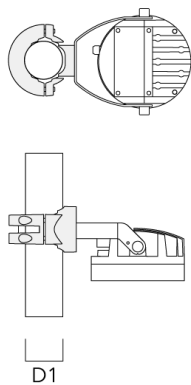

Scheinwerfer symmetrisch

Mastschelle PC

Beschreibung	Artikelnummer	D1	Gewicht (kg)
PC2 76-89/60 Mastschelle, zweifach (Ø 76-89)	139-2703	76-89	1.00

PC1 76-89/60 Mastschelle, einfach (Ø 76-89)	139-2702	76-89	1.00
---	----------	-------	------

Scheinwerfer symmetrisch

Beschreibung	Artikelnummer	D1	Gewicht (kg)
PC2 102-114/60 Mast­schele, zweifach (Ø 102-114)	139-2707	102-114	1.20

PC1 102-114/60 Mast­schele, einfach (Ø 102-114)	139-2706	102-114	1.20
---	----------	---------	------

Scheinwerfer symmetrisch

Beschreibung	Artikelnummer	D1	Gewicht (kg)
PC2 114-133/60 Mastschelle, zweifach (Ø 114-133)	139-2709	114-133	1.40

PC1 114-133/60 Mastschelle, einfach (Ø 114-133)	139-2708	114-133	1.40
--	----------	---------	------

Scheinwerfer symmetrisch

Beschreibung	Artikelnummer	D1	Gewicht (kg)
PC2 82-109/60 Mastschelle, zweifach (Ø 82-109)	139-2705	82-109	1.10

PC1 82-109/60 Mastschelle, einfach (Ø 82-109)	139-2704	82-109	1.10
--	----------	--------	------