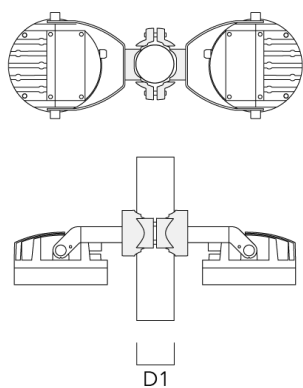

Montagezubehör

Mastaufsatztraverse TA

Beschreibung	Artikelnummer	A	C1	D x L1	Gewicht (kg)	D x S
TA2-L Mastaufsatztraverse, zweifach (Ø 76 x 200)	147-0105	±90°	420	76 x 200	16.10	76 x 200

TA2 Mastaufsatztraverse, zweifach (Ø 76 x 200)	147-0024		130	76 x 200	1.90	76 x 200
--	----------	--	-----	----------	------	----------

Scheinwerfer symmetrisch

Mastschelle PC

Beschreibung	Artikelnummer	D1	Gewicht (kg)
PC2 76-89/60 Mastschelle, zweifach (Ø 76-89)	139-2703	76-89	1.00

PC1 76-89/60 Mastschelle, einfach (Ø 76-89)	139-2702	76-89	1.00
---	----------	-------	------

Scheinwerfer symmetrisch

Beschreibung	Artikelnummer	D1	Gewicht (kg)
PC2 102-114/60 Mast­schele, zweifach (Ø 102-114)	139-2707	102-114	1.20

PC1 102-114/60 Mast­schele, einfach (Ø 102-114)	139-2706	102-114	1.20
---	----------	---------	------

Scheinwerfer symmetrisch

Beschreibung	Artikelnummer	D1	Gewicht (kg)
PC2 114-133/60 Mastschelle, zweifach (Ø 114-133)	139-2709	114-133	1.40

PC1 114-133/60 Mastschelle, einfach (Ø 114-133)	139-2708	114-133	1.40
--	----------	---------	------