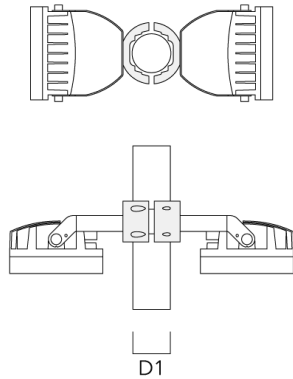

Floodlights

Mounting Accessories

Pole clamp TS

Description	Part ID	D1	Weight (lb)	D
TS1-2/M12 Pole clamp, single (Ø 3"-3.5")	147-0543	3.0-3.50	3.31	76-89

D1

TS1-2/M12 Pole clamp, single (Ø 4.0"-4.5")	147-0526	4.0-4.5	3.53	102-114
--	----------	---------	------	---------

FLC240 LED TUNABLE WHITE

Floodlights

Description	Part ID	D1	Weight (lb)	D
TS1-2/M12 Pole clamp, single (Ø 4.5"-5.25")	147-0544	4.5"-5.25"	3.75	114-133

D1

TS2-2/M12 Pole clamp, double (Ø 3"-3.5")	147-0545	3.0"-3.5"	3.09 lbs	76-89
--	----------	-----------	----------	-------

FLC240 LED TUNABLE WHITE

Floodlights

Description	Part ID	D1	Weight (lb)	D
TS2-2/M16 Pole clamp, double (Ø 4.0"-4.5")	147-0527	4.0-4.50	3.31	102-114

TS2-2/M16 Pole clamp, double (Ø 4.5"-5.25")	147-0546	4.50-5.25	3.53	114-133
---	----------	-----------	------	---------