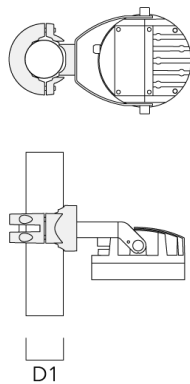

Floodlights

Mounting Accessories

Pole clamp TS

Description	Part ID	D1	Weight (lb)	D
TS1-2/M12 Pole clamp, single (Ø 3"-3.5")	147-0543	3.0-3.50	3.31	76-89

D1

TS1-2/M12 Pole clamp, single (Ø 4.0"-4.5")	147-0526	4.0-4.5	3.53	102-114
--	----------	---------	------	---------

FLC240 LED TUNABLE WHITE

Floodlights

Description	Part ID	D1	Weight (lb)	D
TS1-2/M12 Pole clamp, single (Ø 4.5"-5.25")	147-0544	4.5"-5.25"	3.75	114-133

D1

TS2-2/M12 Pole clamp, double (Ø 3"-3.5")	147-0545	3.0"-3.5"	3.09 lbs	76-89
--	----------	-----------	----------	-------

FLC240 LED TUNABLE WHITE

Floodlights

Description	Part ID	D1	Weight (lb)
PC2 102-114/60 Pole clamp, double (Ø 4"-4.5")	139-2707	4.0-4.50	2.65

PC1 102-114/60 Pole clamp, single (Ø 4"-4,5")	139-2706	4.0-4.50	2.65
--	----------	----------	------

FLC240 LED TUNABLE WHITE

Floodlights

Description	Part ID	D1	Weight (lb)
PC2 114-133/60 Pole clamp, double (Ø 4.5"-5.25")	139-2709	4.5-5.25	3.10

PC1 114-133/60 Pole clamp, single (Ø 4.5"-5.25")	139-2708	4.5-5.25	3.10
---	----------	----------	------