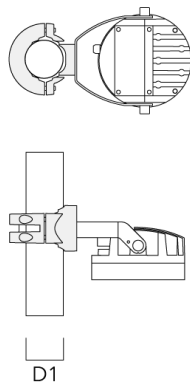

Floodlights

Mounting Accessories

Pole clamp TS

Description	Part ID	D1	Weight (lb)	D
TS1-2/M12 Pole clamp, single (Ø 3"-3.5")	147-0543	3.0-3.50	3.31	76-89

D1

TS1-2/M12 Pole clamp, single (Ø 4.0"-4.5")	147-0526	4.0-4.5	3.53	102-114
--	----------	---------	------	---------

FLC240 LED TUNABLE WHITE

Floodlights

Description	Part ID	D1	Weight (lb)	D
TS1-2/M12 Pole clamp, single (Ø 4.5"-5.25")	147-0544	4.5"-5.25"	3.75	114-133

D1

TS2-2/M12 Pole clamp, double (Ø 3"-3.5")	147-0545	3.0"-3.5"	3.09 lbs	76-89
--	----------	-----------	----------	-------

Floodlights

Pole clamp PC

Description	Part ID	D1	Weight (lb)
PC2 76-89/60 Pole clamp, double (Ø 3"-3.5")	139-2703	3.0-3.50	2.20

PC1 76-89/60 Pole clamp, single (Ø 3"-3.5")	139-2702	3.0-3.50	2.20
---	----------	----------	------

FLC240 LED TUNABLE WHITE

Floodlights

Description	Part ID	D1	Weight (lb)
PC2 102-114/60 Pole clamp, double (Ø 4"-4.5")	139-2707	4.0-4.50	2.65

PC1 102-114/60 Pole clamp, single (Ø 4"-4,5")	139-2706	4.0-4.50	2.65
--	----------	----------	------