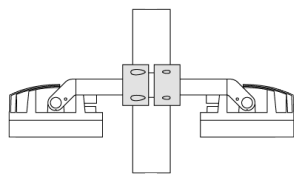

FLC240 LED TUNABLE WHITE

Floodlights

Description	Part ID	D1	Weight (lb)	D
TS1-2/M12 Pole clamp, single (Ø 4.5"-5.25")	147-0544	4.5"-5.25"	3.75	114-133

D1

TS2-2/M12 Pole clamp, double (Ø 3"-3.5")	147-0545	3.0"-3.5"	3.09 lbs	76-89
--	----------	-----------	----------	-------