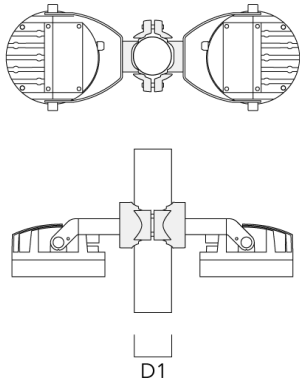

Floodlights

Mounting Accessories

Pole clamp TS

Description	Part ID	D1	Weight (lb)	D
TS1-2/M12 Pole clamp, single (Ø 3"-3.5")	147-0543	3.0-3.50	3.31	76-89

D1

TS1-2/M12 Pole clamp, single (Ø 4.0"-4.5")	147-0526	4.0-4.5	3.53	102-114
--	----------	---------	------	---------

Floodlights

Pole clamp PC

Description	Part ID	D1	Weight (lb)
PC2 76-89/60 Pole clamp, double (Ø 3"-3.5")	139-2703	3.0-3.50	2.20

PC1 76-89/60 Pole clamp, single (Ø 3"-3.5")	139-2702	3.0-3.50	2.20
---	----------	----------	------

FLC240 LED TUNABLE WHITE

Floodlights

Description	Part ID	D1	Weight (lb)
PC2 102-114/60 Pole clamp, double (Ø 4"-4.5")	139-2707	4.0-4.50	2.65

PC1 102-114/60 Pole clamp, single (Ø 4"-4,5")	139-2706	4.0-4.50	2.65
--	----------	----------	------