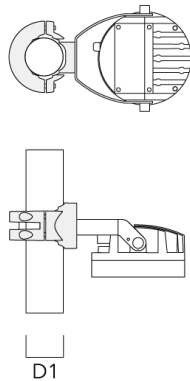

Floodlights

Mounting Accessories

Pole clamp TS

Description	Part ID	D1	Weight (lb)	D
TS1-2/M12 Pole clamp, single (Ø 3"-3.5")	147-0543	3.0-3.50	3.31	76-89

D1

TS1-2/M12 Pole clamp, single (Ø 4.0"-4.5")	147-0526	4.0-4.5	3.53	102-114
--	----------	---------	------	---------

FLC240 LED TUNABLE WHITE

Floodlights

Description	Part ID	D1	Weight (lb)	D
TS1-2/M12 Pole clamp, single (Ø 4.5"-5.25")	147-0544	4.5"-5.25"	3.75	114-133

D1

TS2-2/M12 Pole clamp, double (Ø 3"-3.5")	147-0545	3.0"-3.5"	3.09 lbs	76-89
--	----------	-----------	----------	-------

Floodlights

Pole clamp PC

Description	Part ID	D1	Weight (lb)
PC2 76-89/60 Pole clamp, double (Ø 3"-3.5")	139-2703	3.0-3.50	2.20

PC1 76-89/60 Pole clamp, single (Ø 3"-3.5")	139-2702	3.0-3.50	2.20
---	----------	----------	------