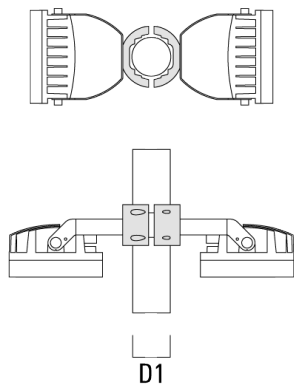

Floodlights

Mounting Accessories

Pole clamp TS

Description	Part ID	D1	Weight (lb)	D
TS1-2/M12 Pole clamp, single (Ø 3"-3.5")	147-0543	3.0-3.50	3.31	76-89

D1

TS1-2/M12 Pole clamp, single (Ø 4.0"-4.5")	147-0526	4.0-4.5	3.53	102-114
--	----------	---------	------	---------

FLC240 LED TUNABLE WHITE

Floodlights

Description	Part ID	D1	Weight (lb)	D
TS1-2/M12 Pole clamp, single (Ø 4.5"-5.25")	147-0544	4.5"-5.25"	3.75	114-133

D1

TS2-2/M12 Pole clamp, double (Ø 3"-3.5")	147-0545	3.0"-3.5"	3.09 lbs	76-89
--	----------	-----------	----------	-------

FLC240 LED TUNABLE WHITE

Floodlights

Description	Part ID	D1	Weight (lb)	D
TS2-2/M16 Pole clamp, double (Ø 4.0"-4.5")	147-0527	4.0-4.50	3.31	102-114

TS2-2/M16 Pole clamp, double (Ø 4.5"-5.25")	147-0546	4.50-5.25	3.53	114-133
---	----------	-----------	------	---------