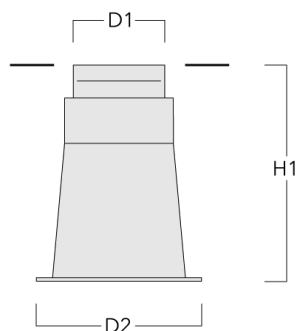

Accessoires d'installation

Pots d'encastrement

Description	Référence	D1	D2	H1	Poids (kg)	D	H
BET14 MDPE pot d'encastrement	185-0323	300	325	420	2.50	300/325	420

Plaque de montage

Description	Référence	C1
Plaque de montage BE14	185-0326	300