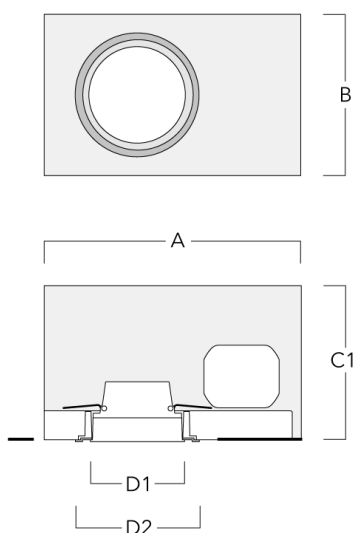

Accessoires d'installation

Pots d'encastrement, Finition en débord

Description	Code produit	A	B	C1	D1
BDO12-I	134-1748	383	272	192	155

Pots d'encastrement, Finition à fleur

Description	Code produit	A	B	C1	D1	D2
BDO12-III	134-1749	383	272	192	155	198