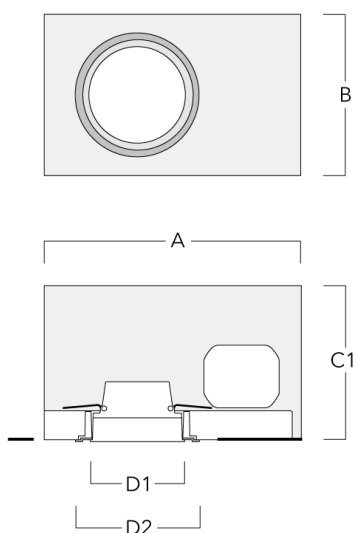

Distribution de la lumière	Référence	Source lumineuse	Rated lumens	Rated input power	IRC	Poids (kg)
faisceau symétrique, extensif [B] 	134-1868	LED-FT-17W / 500mA - 2700-6000 K	1091.8	20 W	80	2.25
faisceau symétrique, intensif [E] 	134-1874	LED-FT-17W / 500mA - 2700-6000 K	481.8	20 W	80	2.25
éclairage indirect, médium [M] 	134-1871	LED-FT-17W / 500mA - 2700-6000 K	1107.7	20 W	80	2.25

Accessoires d'installation

Pots d'encastrement, Finition en débord

Description	Référence	A	B	C1	D1
BDO12-I	134-1748	383	272	192	155

Pots d'encastrement, Finition à fleur

Description	Référence	A	B	C1	D1	D2
BDO12-III	134-1749	383	272	192	155	198