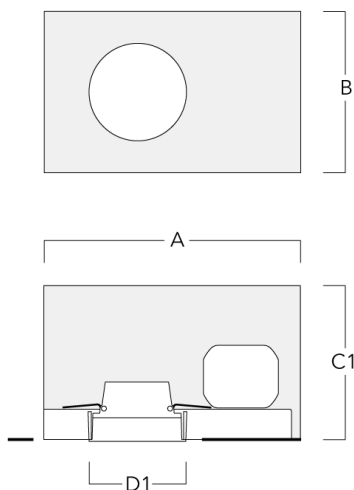

2700 K

Nominal Watt

24 W

0 W

Konfigurationen

Lichtverteilung	Artikelnummer	Lichtquelle	Bemes- sungslicht- strom	Bemes- sungsleis- tung	CRI	Gewicht (kg)
symmetrisch breitstrahlend [B] 	134-1855	LED-FT-17W / 500 mA - 3000 K	1743.3	20 W	80	2.25
	134-1856	LED-FT-17W / 500 mA - 4000 K	1817.1	20 W	80	2.25
	134-1861	LED-FT-24W / 700 mA - 3000 K	2396.3	27 W	80	2.25
	134-1862	LED-FT-24W / 700 mA - 4000 K	2498.6	27 W	80	2.25
	134-1919	LED-FT-17W / 500 mA - 2700 K	1666.6	20 W	80	2.25
	134-1920	LED-FT-24W / 700 mA - 2700 K	2299.8	27 W	80	2.25
symmetrisch engstrahlend [E] 	134-1859	LED-FT-17W / 500 mA - 3000 K	824.1	20 W	80	2.25
	134-1860	LED-FT-17W / 500 mA - 4000 K	859	20 W	80	2.25
	134-1865	LED-FT-24W / 700 mA - 3000 K	1132.9	27 W	80	2.25
	134-1866	LED-FT-24W / 700 mA - 4000 K	1181.2	27 W	80	2.25
	134-1923	LED-FT-17W / 500 mA - 2700 K	787.9	20 W	80	2.25
	134-1924	LED-FT-24W / 700 mA - 2700 K	1087.2	27 W	80	2.25
symmetrisch mediumstrahlend [M] 	134-1857	LED-FT-17W / 500 mA - 3000 K	1757.2	20 W	80	2.25
	134-1858	LED-FT-17W / 500 mA - 4000 K	1831.6	20 W	80	2.25
	134-1863	LED-FT-24W / 700 mA - 3000 K	2415.5	27 W	80	2.25
	134-1864	LED-FT-24W / 700 mA - 4000 K	2518.5	27 W	80	2.25
	134-1921	LED-FT-17W / 500 mA - 2700 K	1680	20 W	80	2.25
	134-1922	LED-FT-24W / 700 mA - 2700 K	2318.2	27 W	80	2.25

Steuerung

DALI interface

Beschreibung	Artikelnummer	C
DALI interface	430-0013	90

Montagezubehör

Einbautopf, erhabene Montage

Beschreibung	Artikelnummer	A	B	C1	D1
BDO12-I	134-1748	383	272	192	155

Einbautopf, bündig mit Schattenfuge