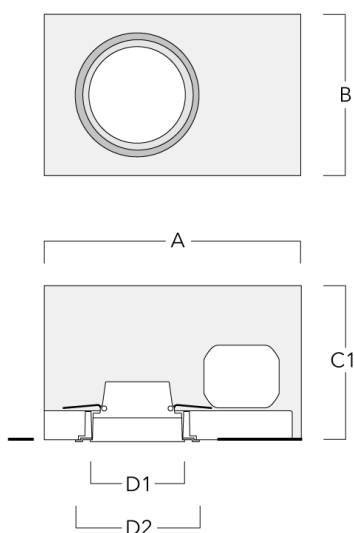

Einbautopf, bündig mit Schattenfuge

Beschreibung	Artikelnummer	A	B	C1	D1	D2
BDO12-III	134-1749	383	272	192	155	198