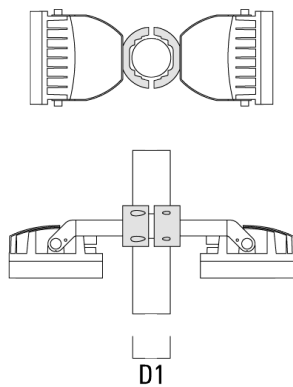

C1

Abblendtubus

Beschreibung	Artikelnummer	A	C1
ET-FLC260-LED	139-1865	222	393

A

Seitenblende

Beschreibung	Artikelnummer	A	C1
ES-FLC260-LED	139-1864	222	393

Montagezubehör

Mastschelle TS

Beschreibung	Artikelnummer	D1	Gewicht (kg)	D
TS1-2/M12 Mastschelle, einfach (Ø 76-89)	147-0543	76-89	1.40	76-89

TS1-2/M12 Mastschelle, einfach (Ø 114-133)	147-0544	114-133	1.70	114-133
--	----------	---------	------	---------

FLC260-CC LED

Beschreibung	Artikelnummer	D1	Gewicht (kg)	D
TS2-2/M12 Mastschelle, zweifach (Ø 76-89)	147-0545	76-89	1.40	76-89

TS2-2/M12 Mastschelle, zweifach (Ø 114-133)	147-0546	114-133	1.60	114-133
---	----------	---------	------	---------

Mastaufsatztraverse TA

Beschreibung	Artikelnummer	C1	D × L1	Gewicht (kg)	D × S
TA1 Mastaufsatztraverse, einfach* (Ø 76 x 200)	147-0023	130	76 x 200	1.90	76 x 200

**Mastschelle PC**

Beschreibung	Artikelnummer	D1	Gewicht (kg)
PC2 76-89/60 Mastschelle, zweifach (Ø 76-89)	139-2703	76-89	1.00