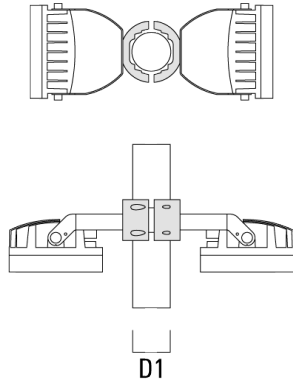

C1

Abblendtubus

Beschreibung	Artikelnummer	A	C1
ET-FLC260-LED	139-1865	222	393

A

Seitenblende

Beschreibung	Artikelnummer	A	C1
ES-FLC260-LED	139-1864	222	393

Montagezubehör

Mastschelle TS

Beschreibung	Artikelnummer	D1	Gewicht (kg)	D
TS1-2/M12 Mastschelle, einfach (Ø 76-89)	147-0543	76-89	1.40	76-89

TS1-2/M12 Mastschelle, einfach (Ø 114-133)	147-0544	114-133	1.70	114-133
--	----------	---------	------	---------

FLC260-CC LED

Beschreibung	Artikelnummer	D1	Gewicht (kg)	D
TS2-2/M12 Mastschelle, zweifach (Ø 76-89)	147-0545	76-89	1.40	76-89

TS2-2/M12 Mastschelle, zweifach (Ø 114-133)	147-0546	114-133	1.60	114-133
---	----------	---------	------	---------

Mastaufsatztraverse TA

Beschreibung	Artikelnummer	C1	D × L1	Gewicht (kg)	D × S
TA1 Mastaufsatztraverse, einfach* (Ø 76 x 200)	147-0023	130	76 x 200	1.90	76 x 200

**Mastschelle PC**

Beschreibung	Artikelnummer	D1	Gewicht (kg)
PC2 76-89/60 Mastschelle, zweifach (Ø 76-89)	139-2703	76-89	1.00