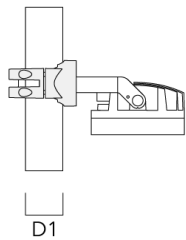

Beschreibung	Artikelnummer	D1	Gewicht (kg)
PC1 82-109/60 Mastschelle, einfach (Ø 82-109)	139-2704	82-109	1.10