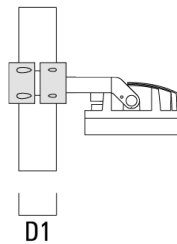

C1

Abblendtubus

Beschreibung	Artikelnummer	A	C1
ET-FLC260-LED	139-1865	222	393

A

Seitenblende

Beschreibung	Artikelnummer	A	C1
ES-FLC260-LED	139-1864	222	393

Montagezubehör

Mastschelle TS

Beschreibung	Artikelnummer	D1	Gewicht (kg)	D
TS1-2/M12 Mastschelle, einfach (Ø 76-89)	147-0543	76-89	1.40	76-89

TS1-2/M12 Mastschelle, einfach (Ø 114-133)	147-0544	114-133	1.70	114-133
--	----------	---------	------	---------