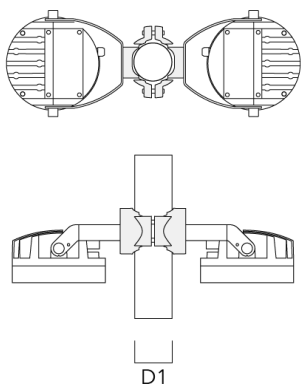

Beschreibung	Artikelnummer	D1	Gewicht (kg)	D
TS1-2/M12 Mastschelle, einfach (Ø 76-89)	147-0543	76-89	1.40	76-89

TS1-2/M12 Mastschelle, einfach (Ø 114-133)	147-0544	114-133	1.70	114-133
--	----------	---------	------	---------

FLC260-CC LED

Beschreibung	Artikelnummer	D1	Gewicht (kg)	D
TS2-2/M12 Mastschelle, zweifach (Ø 76-89)	147-0545	76-89	1.40	76-89

TS2-2/M12 Mastschelle, zweifach (Ø 114-133)	147-0546	114-133	1.60	114-133
---	----------	---------	------	---------

Mastaufsatztraverse TA

Beschreibung	Artikelnummer	C1	D × L1	Gewicht (kg)	D × S
TA1 Mastaufsatztraverse, einfach* (Ø 76 x 200)	147-0023	130	76 x 200	1.90	76 x 200

**Mastschelle PC**

Beschreibung	Artikelnummer	D1	Gewicht (kg)
PC2 76-89/60 Mastschelle, zweifach (Ø 76-89)	139-2703	76-89	1.00

Beschreibung	Artikelnummer	D1	Gewicht (kg)
PC1 76-89/60 Mastschelle, einfach (Ø 76-89)	139-2702	76-89	1.00

PC2 102-114/60 Mastschelle, zweifach (Ø 102-114)	139-2707	102-114	1.20
--	----------	---------	------