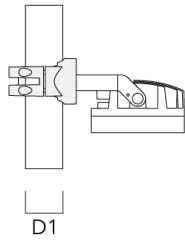

Beschreibung	Artikelnummer	D1	Gewicht (kg)
PC1 76-89/60 Mastschelle, einfach (Ø 76-89)	139-2702	76-89	1.00

PC2 102-114/60 Mastschelle, zweifach (Ø 102-114)	139-2707	102-114	1.20
--	----------	---------	------

FLC260-CC LED

Beschreibung	Artikelnummer	D1	Gewicht (kg)
PC1 102-114/60 Mastschelle, einfach (Ø 102-114)	139-2706	102-114	1.20

PC2 114-133/60 Mastschelle, zweifach (Ø 114-133)	139-2709	114-133	1.40
---	----------	---------	------

Beschreibung	Artikelnummer	D1	Gewicht (kg)
PC1 114-133/60 Mastschelle, einfach (Ø 114-133)	139-2708	114-133	1.40

PC2 82-109/60 Mastschelle, zweifach (Ø 82-109)	139-2705	82-109	1.10
---	----------	--------	------