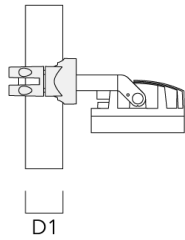

Mastaufsatztraverse TA

Beschreibung	Artikelnummer	C1	D × L1	Gewicht (kg)	D × S
TA1 Mastaufsatztraverse, einfach* (Ø 76 x 200)	147-0023	130	76 x 200	1.90	76 x 200

**Mastschelle PC**

Beschreibung	Artikelnummer	D1	Gewicht (kg)
PC2 76-89/60 Mastschelle, zweifach (Ø 76-89)	139-2703	76-89	1.00

Beschreibung	Artikelnummer	D1	Gewicht (kg)
PC1 76-89/60 Mastschelle, einfach (Ø 76-89)	139-2702	76-89	1.00

PC2 102-114/60 Mastschelle, zweifach (Ø 102-114)	139-2707	102-114	1.20
--	----------	---------	------

FLC260-CC LED

Beschreibung	Artikelnummer	D1	Gewicht (kg)
PC1 102-114/60 Mastschelle, einfach (Ø 102-114)	139-2706	102-114	1.20

PC2 114-133/60 Mastschelle, zweifach (Ø 114-133)	139-2709	114-133	1.40
---	----------	---------	------

Beschreibung	Artikelnummer	D1	Gewicht (kg)
PC1 114-133/60 Mastschelle, einfach (Ø 114-133)	139-2708	114-133	1.40

PC2 82-109/60 Mastschelle, zweifach (Ø 82-109)	139-2705	82-109	1.10
---	----------	--------	------