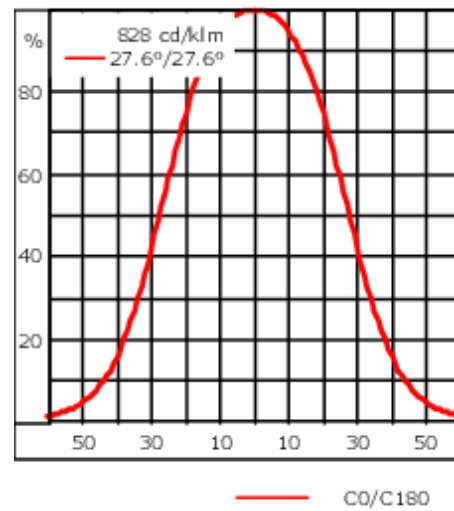

DMX Schnittstelle. M20 Kabelverschraubung für Netz- und DMX-Kabel vorgesehen, WE-EF empfiehlt ein Kombikabel für DMX & Power "Power PUR-SR 3x1,5 + DMX".

Gewicht	18.00 kg
Lichtverteilung	symmetrisch breitstrahlend [B]
Lichtquelle	LED-36/144W - RGBW/4K
CRI	20/80
Netz	EVG
LEDs	36
Bemessungsleistung	150 W

Nominal Lichtstrom (lm)

LED Lumen	340
Total Lumen	12240
Tj	85

Bemessungslichtstrom (lm)

LED Lumen	248.6
Total Lumen	8949.1
Ta	25

Spezifikationen

Materialbeschreibung

Gehäuse	Korrosionsbeständiger Aluminiumguss
Abdeckung	Sicherheitsglasscheibe
Farben	<div style="display: flex; align-items: center;"> <div style="width: 20px; height: 10px; background-color: black; margin-right: 5px;"></div> RAL9004 Signalschwarz </div> <div style="display: flex; align-items: center; margin-top: 5px;"> <div style="width: 20px; height: 10px; background-color: gray; margin-right: 5px;"></div> RAL9007 Graualuminium </div> <div style="display: flex; align-items: center; margin-top: 5px;"> <div style="width: 20px; height: 10px; background-color: darkgray; margin-right: 5px;"></div> RAL7016 Anthrazitgrau </div> <div style="display: flex; align-items: center; margin-top: 5px;"> <div style="width: 20px; height: 10px; background-color: lightgray; margin-right: 5px;"></div> RAL9016 Verkehrsweiß </div>
Dichtung	CCG® Silikondichtung
Schrauben	PCS beschichtete Edelstahlschrauben
Schutzart	IP66
Schlagfestigkeit	IK07
Korrosionsbeständigkeit	5CE
Windangriffsfläche	0.116 m ²