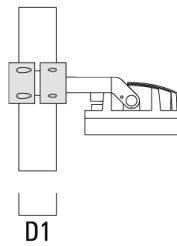

C1

Abblendtubus

Beschreibung	Artikelnummer	A	C1
ET-FLC260-LED	139-1865	222	393

A

Seitenblende

Beschreibung	Artikelnummer	A	C1
ES-FLC260-LED	139-1864	222	393

Montagezubehör

Mastschelle TS

Beschreibung	Artikelnummer	D1	Gewicht (kg)	D
TS1-2/M12 Mastschelle, einfach (Ø 76-89)	147-0543	76-89	1.40	76-89

TS1-2/M12 Mastschelle, einfach (Ø 114-133)	147-0544	114-133	1.70	114-133
--	----------	---------	------	---------