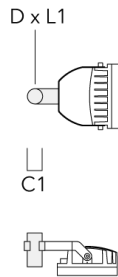

Beschreibung	Artikelnummer	D1	Gewicht (kg)	D
TS1-2/M12 Mastschelle, einfach (Ø 76-89)	147-0543	76-89	1.40	76-89

TS1-2/M12 Mastschelle, einfach (Ø 114-133)	147-0544	114-133	1.70	114-133
--	----------	---------	------	---------

FLC260-CC LED

Beschreibung	Artikelnummer	D1	Gewicht (kg)	D
TS2-2/M12 Mastschelle, zweifach (Ø 76-89)	147-0545	76-89	1.40	76-89

TS2-2/M12 Mastschelle, zweifach (Ø 114-133)	147-0546	114-133	1.60	114-133
---	----------	---------	------	---------

Mastaufsatztraverse TA

Beschreibung	Artikelnummer	C1	D × L1	Gewicht (kg)	D × S
TA1 Mastaufsatztraverse, einfach* (Ø 76 x 200)	147-0023	130	76 x 200	1.90	76 x 200

**Mastschelle PC**

Beschreibung	Artikelnummer	D1	Gewicht (kg)
PC2 76-89/60 Mastschelle, zweifach (Ø 76-89)	139-2703	76-89	1.00

Beschreibung	Artikelnummer	D1	Gewicht (kg)
PC1 76-89/60 Mastschelle, einfach (Ø 76-89)	139-2702	76-89	1.00

PC2 102-114/60 Mastschelle, zweifach (Ø 102-114)	139-2707	102-114	1.20
--	----------	---------	------