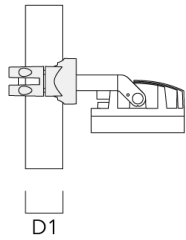

Mastaufsatztraverse TA

Beschreibung	Artikelnummer	C1	D × L1	Gewicht (kg)	D × S
TA1 Mastaufsatztraverse, einfach* (Ø 76 x 200)	147-0023	130	76 x 200	1.90	76 x 200

**Mastschelle PC**

Beschreibung	Artikelnummer	D1	Gewicht (kg)
PC2 76-89/60 Mastschelle, zweifach (Ø 76-89)	139-2703	76-89	1.00

Beschreibung	Artikelnummer	D1	Gewicht (kg)
PC1 76-89/60 Mastschelle, einfach (Ø 76-89)	139-2702	76-89	1.00

PC2 102-114/60 Mastschelle, zweifach (Ø 102-114)	139-2707	102-114	1.20
--	----------	---------	------