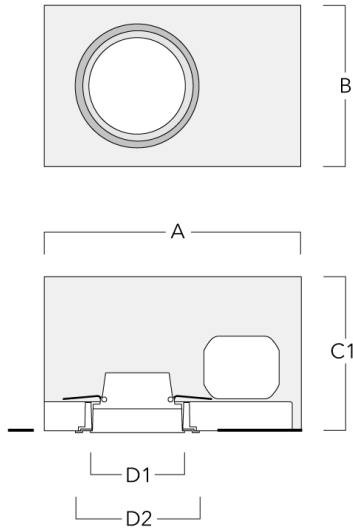

Accessoires d'installation

Pots d'encastrement, Finition à fleur

Description	Référence	A	B	C1	D1	D2
Pots d'encastrement BDO11-III	134-1641	333	232	172	117	148