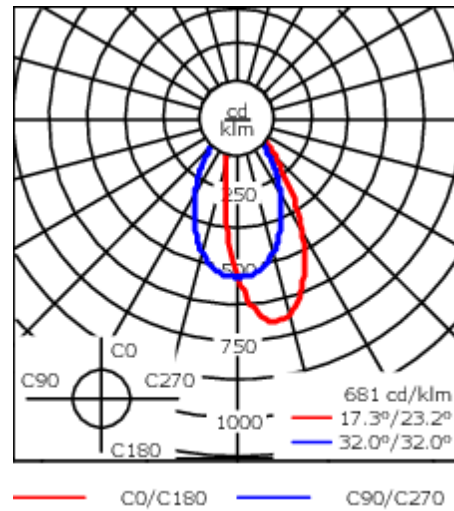

Poids	1.30 kg
Distribution de la lumière	wallwash [A20]
Source lumineuse	LED-6/12W / 700 mA - 3000 K
IRC	80
Alimentation électrique	ballast électronique
LEDs	6
Rated input power	14.5 W
<b>Flux lumineux nominal (lm)</b>	
LED Lumen	290
Total Lumen	1740
Tj	85
<b>Rated lumens (lm)</b>	
LED Lumen	190.4
Total Lumen	1142.4
Ta	25