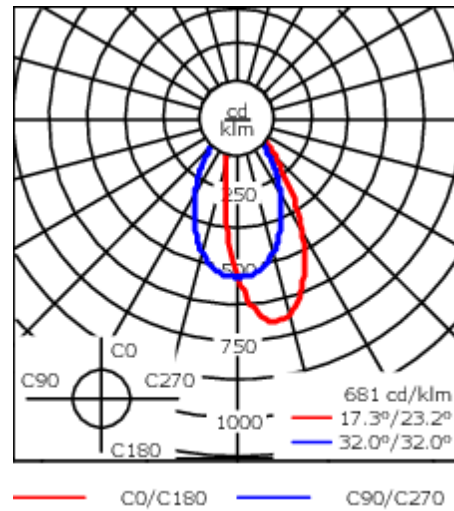

Description

IP66, Classe I. Classe II sur demande. IK07. Corps en fonte d'aluminium. Visserie inox avec traitement PCS. Protection contre la corrosion 5CE. Joint silicone. Verre de sécurité. Deux entrées de câble.

Poids	1.30 kg
Distribution de la lumière	wallwash [A20]
Source lumineuse	LED-6/12W / 700 mA - 3000 K
IRC	80
Alimentation électrique	ballast électronique
LEDs	6
Rated input power	14.5 W
Flux lumineux nominal (lm)	
LED Lumen	290
Total Lumen	1740
Tj	85
Rated lumens (lm)	
LED Lumen	190.4
Total Lumen	1142.4
Ta	25