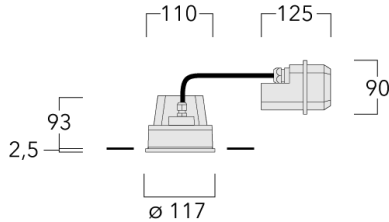

Poids	1.30 kg
Distribution de la lumière	wallwash [A20]
Source lumineuse	LED-6/12W / 700 mA - 3000 K
IRC	80
Alimentation électrique	ballast électronique
LEDs	6
Rated input power	14.5 W
<b>Flux lumineux nominal (lm)</b>	
LED Lumen	290
Total Lumen	1740
Tj	85
<b>Rated lumens (lm)</b>	
LED Lumen	190.4
Total Lumen	1142.4
Ta	25