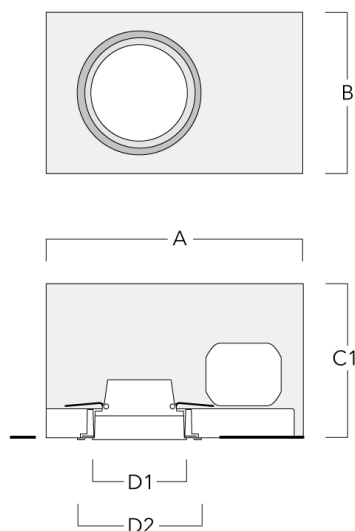

Sous réserve de modifications techniques et d'erreurs. - Généré le 23/11/2024

Accessoires d'installation

Pots d'encastrement, Finition à fleur

Description	Code produit	A	B	C1	D1	D2
Pots d'encastrement BDO11-III	134-1641	333	232	172	117	148