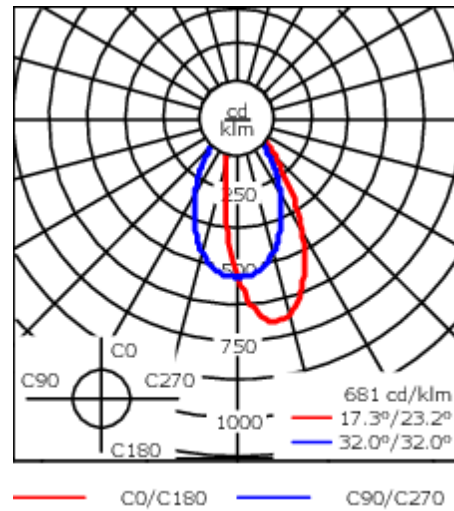

Spécifications

Description du matériel

Corps	Corps en fonte d'aluminium, visserie inox avec traitement PCS
Lentille	Verre de sécurité
Couleurs	Peinture poudre disponible avec 35 couleurs différents
Joint	Joint silicone CCG®
Visserie	PCS Inox avec revêtement polymère
IP	IP66
IK	IK07
Protection contre la corrosion	5CE

Description électrique

Alimentation électrique	220-240V / 50-60 Hz with 0-10V dimming
Driver	Driver électronique séparé thermiquement

Informations complémentaires

Durée de vie	Ta=25° L90B10 > 90000h
Classe d'efficacité énergétique	C-D

WE-EF LUMIERE

ZAC de Chesnes Nord, 6 Rue de Brisson, CS80330, 38290 Satolas et Bonce - Téléphone: +33 4 74 99 14 44
info.france@we-ef.com - <https://we-ef.com/fr>

Sous réserve de modifications techniques et d'erreurs. - Généré le 23/11/2024