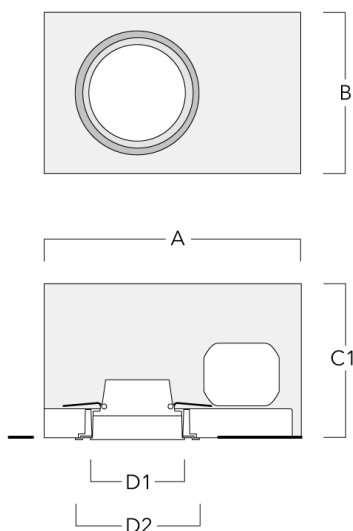

Lentille rasante

Description	Code produit	C1
IO-20-DOC110-LED	134-1683	98

Accessoires d'installation

Pots d'encastrement, Finition à fleur

Description	Code produit	A	B	C1	D1	D2
Pots d'encastrement BDO11-III	134-1641	333	232	172	117	148