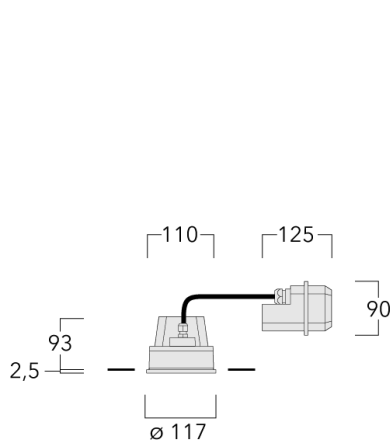

Spécifications

Description du matériel

Corps	Corps en fonte d'aluminium, visserie inox avec traitement PCS
Lentille	Verre de sécurité
Couleurs	Peinture poudre disponible avec 35 couleurs différents
Joint	Joint silicone CCG®
Visserie	PCS Inox avec revêtement polymère
IP	IP66
IK	IK07
Protection contre la corrosion	5CE

Description électrique

Alimentation électrique	220-240V / 50-60 Hz with 0-10V dimming
Driver	Driver électronique séparé thermiquement

Informations complémentaires

Durée de vie	Ta=25° L90B10 > 90000h
Classe d'efficacité énergétique	C-D

WE-EF LUMIERE

ZAC de Chesnes Nord, 6 Rue de Brisson, CS80330, 38290 Satolas et Bonce - Téléphone: +33 4 74 99 14 44
info.france@we-ef.com - <https://we-ef.com/fr>

Sous réserve de modifications techniques et d'erreurs. - Généré le 23/11/2024