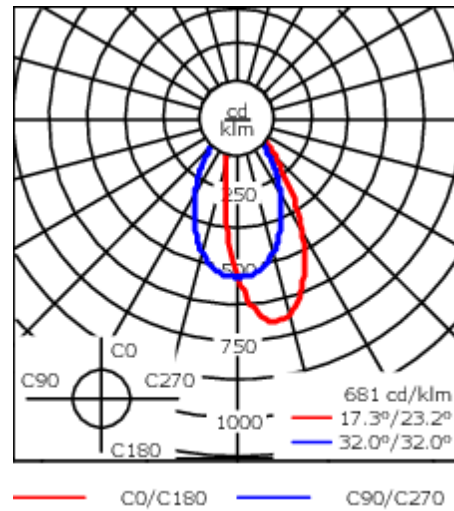

Spécifications

Description du matériel

Corps	Corps en fonte d'aluminium, visserie inox avec traitement PCS
Lentille	Verre de sécurité
Couleurs	RAL9004 Noir de sécurité RAL9007 Aluminium gris RAL7016 Gris anthracite RAL9016 Blanc signalisation
Joint	Joint silicone CCG®
Visserie	PCS Inox avec recouvrement polymère
IP	IP66
IK	IK07
Protection contre la corrosion	5CE

Description électrique

Alimentation électrique	220-240V / 50-60 Hz with 0-10V dimming
Driver	Standard - version DALI disponible en option