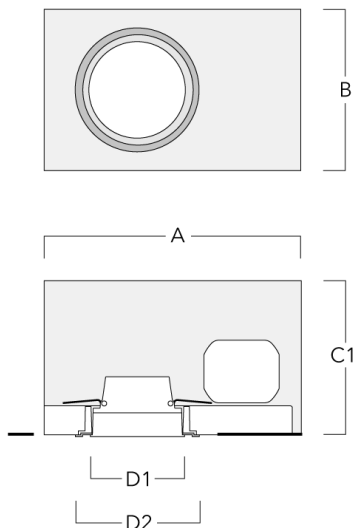

Technische Änderungen und Irrtümer vorbehalten. - Erstellt am 23.11.2024

Montagezubehör

Einbautopf, bündig mit Schattenfuge

Beschreibung	Artikelnummer	A	B	C1	D1	D2
Einbautopf BDO11-III	134-1641	333	232	172	117	148