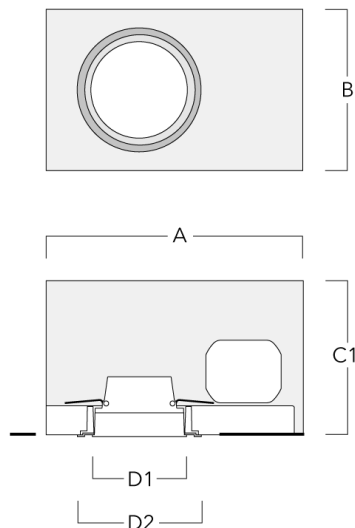

Sous réserve de modifications techniques et d'erreurs. - Généré le 23/11/2024

Accessoires d'installation

Pots d'encastrement, Finition à fleur

Description	Code produit	A	B	C1	D1	D2
Pots d'encastrement BDO11-III	134-1641	333	232	172	117	148