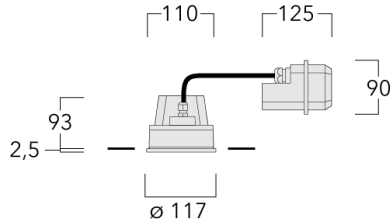

Version en 2200K disponible. À préciser lors de la demande de devis.

Luminaire pilotable en DALI.

Convient à une installation sur un plafond d'une épaisseur maximum de 40mm. Pour le montage dans un plafond en béton, nous conseillons l'emploi d'un boîtier d'encastrement.

Poids	1.30 kg
Distribution de la lumière	faisceau symétrique ovalisante, extensif
Source lumineuse	LED-6/12W / 700 mA - 3000 K
IRC	80
Alimentation électrique	ballast électronique
LEDs	6
Rated input power	14.5 W

Flux lumineux nominal (lm)

LED Lumen	290
Total Lumen	1740
Tj	85

Rated lumens (lm)

LED Lumen	231
Total Lumen	1386.3
Ta	25

Spécifications

Description du matériel

Corps	Corps en fonte d'aluminium, visserie inox avec traitement PCS
Lentille	Verre de sécurité
Couleurs	<div style="display: flex; align-items: center; gap: 10px;"> <div style="width: 20px; height: 15px; background-color: black; margin-right: 5px;"></div> RAL9004 Noir de sécurité <div style="width: 20px; height: 15px; background-color: gray; margin-right: 5px;"></div> RAL9007 Aluminium gris <div style="width: 20px; height: 15px; background-color: darkgray; margin-right: 5px;"></div> RAL7016 Gris anthracite <div style="width: 20px; height: 15px; background-color: lightgray; margin-right: 5px;"></div> RAL9016 Blanc signalisation </div>
Joint	Joint silicone CCG®
Visserie	PCS Inox avec recouvrement polymère
IP	IP66
IK	IK07
Protection contre la corrosion	5CE