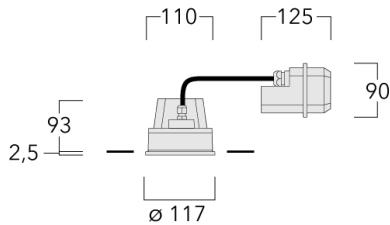

Spezifikationen

Materialbeschreibung

Gehäuse	Korrosionsbeständiger Aluminiumguss
Abdeckung	Sicherheitsglas
Farben	RAL9004 Signalschwarz RAL9007 Graualuminium RAL7016 Anthrazitgrau RAL9016 Verkehrsweiß
Dichtung	CCG® Silikondichtung
Schrauben	PCS beschichtete Edelstahlschrauben
Schutzart	IP66
Schlagfestigkeit	IK07
Korrosionsbeständigkeit	5CE

Elektrische Beschreibung

Netz	220-240V / 50-60 Hz with 0-10V dimming
Netzgerät / Vorschaltgerät	Standard. Variante mit DALI erhältlich, bei Bestellung bitte angeben.

Weitere Informationen

Lebensdauer	Ta=25° L90B10 > 90000h
Energieeffizienzklasse	C-D (Lichtquelle)

WE-EF Switzerland AG

Himmelrichstrasse 6, 6003 Luzern - Tel: +41 41 210 49 95

info.switzerland@we-ef.com - <https://we-ef.com/ch_de>

Technische Änderungen und Irrtümer vorbehalten. - Erstellt am 23.10.2024