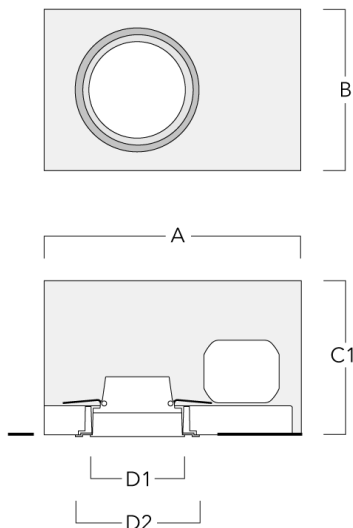

Technische Änderungen und Irrtümer vorbehalten. - Erstellt am 23.10.2024

Montagezubehör

Einbautopf, bündig mit Schattenfuge

Beschreibung	Artikelnummer	A	B	C1	D1	D2
Einbautopf BDO11-III	134-1641	333	232	172	117	148