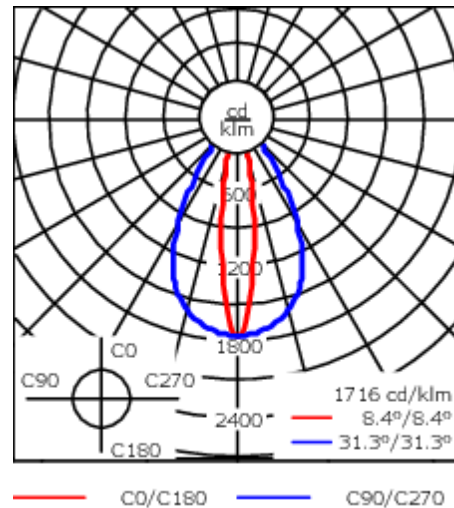

Spezifikationen

Materialbeschreibung

Gehäuse	Korrosionsbeständiger Aluminiumguss
Abdeckung	Sicherheitsglas
Farben	RAL9004 Signalschwarz RAL9007 Graualuminium RAL7016 Anthrazitgrau RAL9016 Verkehrsweiß
Dichtung	CCG® Silikondichtung
Schrauben	PCS beschichtete Edelstahlschrauben
Schutzart	IP66
Schlagfestigkeit	IK07
Korrosionsbeständigkeit	5CE

Elektrische Beschreibung

Netz	220-240V / 50-60 Hz with 0-10V dimming
Netzgerät / Vorschaltgerät	Standard. Variante mit DALI erhältlich, bei Bestellung bitte angeben.

Weitere Informationen

Lebensdauer	Ta=25° L90B10 > 90000h
Energieeffizienzklasse	C-D (Lichtquelle)

WE-EF Switzerland AG

Himmelrichstrasse 6, 6003 Luzern - Tel: +41 41 210 49 95

info.switzerland@we-ef.com - <https://we-ef.com/ch_de>

Technische Änderungen und Irrtümer vorbehalten. - Erstellt am 23.10.2024