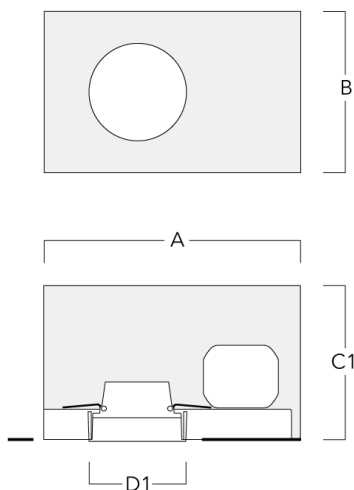

Einbautopf, erhabene Montage

Beschreibung	Artikelnummer	A	B	C1	D1
Einbautopf BDO11-I	134-1639	333	232	172	117