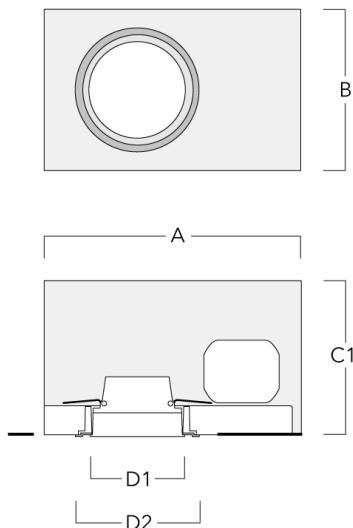

**Lentille rasante**

Description	Code produit	C1
IO-20-DOC110-LED	134-1683	98

Accessoires d'installation

Pots d'encastrement, Finition à fleur

Description	Code produit	A	B	C1	D1	D2
Pots d'encastrement BDO11-III	134-1641	333	232	172	117	148