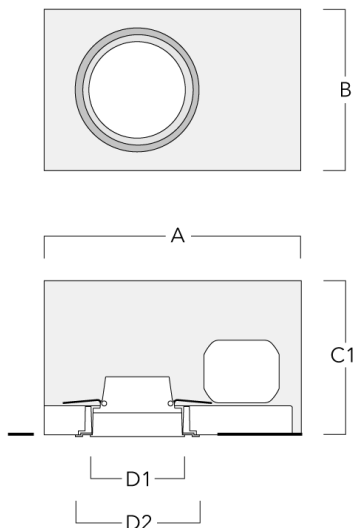

Sous réserve de modifications techniques et d'erreurs. - Généré le 23/11/2024

Accessoires d'installation

Pots d'encastrement, Finition à fleur

Description	Code produit	A	B	C1	D1	D2
Pots d'encastrement BDO11-III	134-1641	333	232	172	117	148