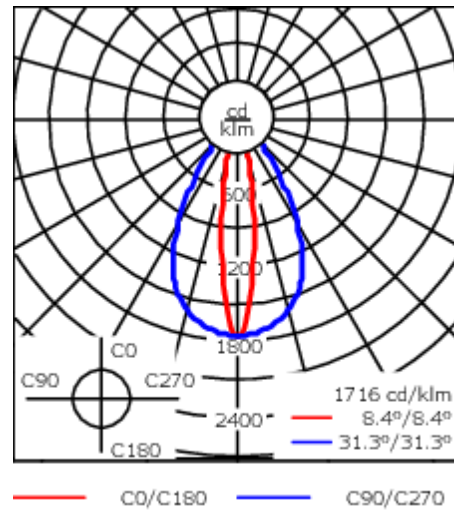

Spécifications

Description du matériel

Corps	Corps en fonte d'aluminium, visserie inox avec traitement PCS
Lentille	Verre de sécurité
Couleurs	Peinture poudre disponible avec 35 couleurs différents
Joint	Joint silicone CCG®
Visserie	PCS Inox avec revêtement polymère
IP	IP66
IK	IK07
Protection contre la corrosion	5CE

Description électrique

Alimentation électrique	220-240V / 50-60 Hz with 0-10V dimming
Driver	Driver électronique séparé thermiquement

Informations complémentaires

Durée de vie	Ta=25° L90B10 > 90000h
Classe d'efficacité énergétique	C-D

WE-EF LUMIERE

ZAC de Chesnes Nord, 6 Rue de Brisson, CS80330, 38290 Satolas et Bonce - Téléphone: +33 4 74 99 14 44

info.france@we-ef.com - <https://we-ef.com/fr>

Sous réserve de modifications techniques et d'erreurs. - Généré le 23/10/2024