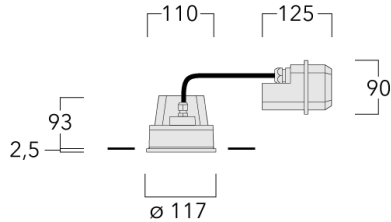

Spécifications

Description du matériel

Corps	Corps en fonte d'aluminium, visserie inox avec traitement PCS
Lentille	Verre de sécurité
Couleurs	Peinture poudre disponible avec 35 couleurs différents
Joint	Joint silicone CCG®
Visserie	PCS Inox avec revêtement polymère
IP	IP66
IK	IK07
Protection contre la corrosion	5CE

Description électrique

Alimentation électrique	220-240V / 50-60 Hz with 0-10V dimming
Driver	Driver électronique séparé thermiquement

Informations complémentaires

Durée de vie	Ta=25° L90B10 > 90000h
Classe d'efficacité énergétique	C-D

WE-EF LUMIERE

ZAC de Chesnes Nord, 6 Rue de Brisson, CS80330, 38290 Satolas et Bonce - Téléphone: +33 4 74 99 14 44

info.france@we-ef.com - <https://we-ef.com/fr>

Sous réserve de modifications techniques et d'erreurs. - Généré le 23/10/2024