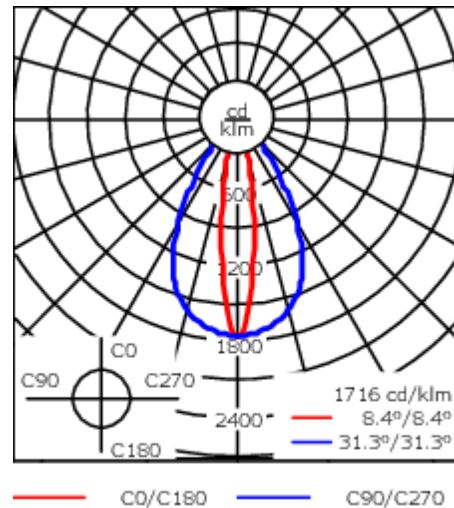

Spécifications

Description du matériel

Corps	Corps en fonte d'aluminium, visserie inox avec traitement PCS
Lentille	Verre de sécurité
Couleurs	Peinture poudre disponible avec 35 couleurs différents
Joint	Joint silicone CCG®
Visserie	PCS Inox avec revêtement polymère
IP	IP66
IK	IK07
Protection contre la corrosion	5CE

Description électrique

Alimentation électrique	220-240V / 50-60 Hz with 0-10V dimming
Driver	Driver électronique séparé thermiquement

Informations complémentaires

Durée de vie	Ta=25° L90B10 > 90000h
Classe d'efficacité énergétique	C-D

WE-EF LUMIERE

ZAC de Chesnes Nord, 6 Rue de Brisson, CS80330, 38290 Satolas et Bonce - Téléphone: +33 4 74 99 14 44
info.france@we-ef.com - <https://we-ef.com/fr>

Sous réserve de modifications techniques et d'erreurs. - Généré le 23/11/2024