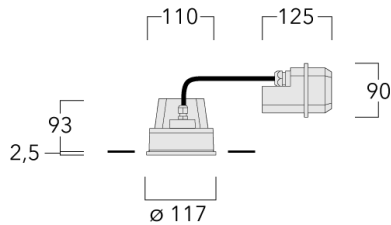

Spezifikationen

Materialbeschreibung

Gehäuse	Korrosionsbeständiger Aluminiumguss
Abdeckung	Sicherheitsglas
Farben	RAL9004 Signalschwarz RAL9007 Graualuminium RAL7016 Anthrazitgrau RAL9016 Verkehrsweiß
Dichtung	CCG® Silikondichtung
Schrauben	PCS beschichtete Edelstahlschrauben
Schutzart	IP66
Schlagfestigkeit	IK07
Korrosionsbeständigkeit	5CE

Elektrische Beschreibung

Netz	220-240V / 50-60 Hz with 0-10V dimming
Netzgerät / Vorschaltgerät	Standard. Variante mit DALI erhältlich, bei Bestellung bitte angeben.

Weitere Informationen

Lebensdauer	Ta=25° L90B10 > 90000h
Energieeffizienzklasse	C-D (Lichtquelle)

WE-EF Switzerland AG

Himmelrichstrasse 6, 6003 Luzern - Tel: +41 41 210 49 95

info.switzerland@we-ef.com - <https://we-ef.com/ch_de>

Technische Änderungen und Irrtümer vorbehalten. - Erstellt am 23.10.2024