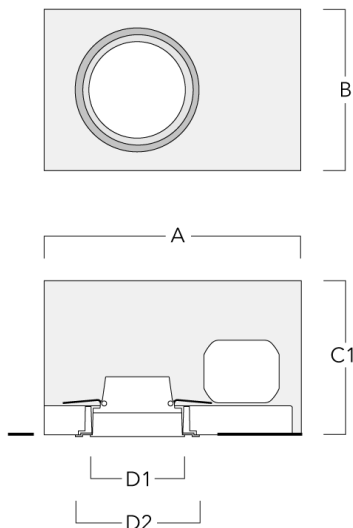

Montagezubehör

Einbautopf, bündig mit Schattenfuge

Beschreibung	Artikelnummer	A	B	C1	D1	D2
Einbautopf BDO11-III	134-1641	333	232	172	117	148