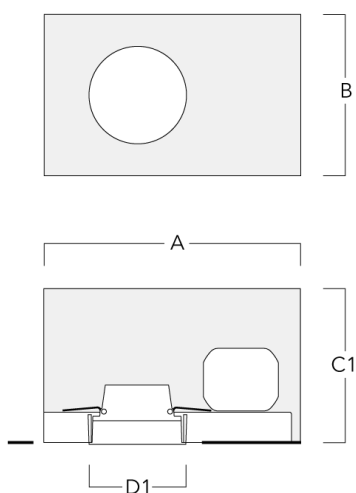

Einbautopf, erhabene Montage

Beschreibung	Artikelnummer	A	B	C1	D1
Einbautopf BDO11-I	134-1639	333	232	172	117