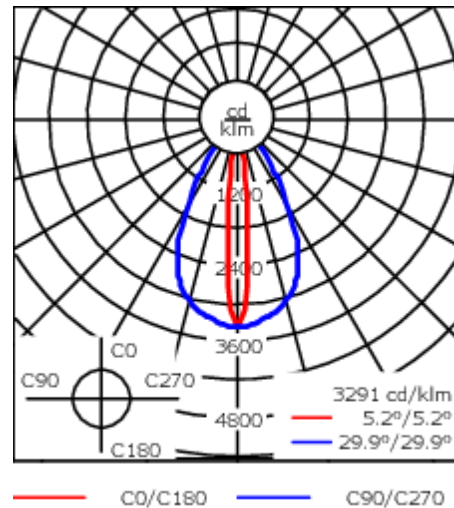

Spezifikationen

Materialbeschreibung

Gehäuse	Korrosionsbeständiger Aluminiumguss
Abdeckung	Sicherheitsglas
Farben	RAL9004 Signalschwarz RAL9007 Graualuminium RAL7016 Anthrazitgrau RAL9016 Verkehrsweiß
Dichtung	CCG® Silikondichtung
Schrauben	PCS beschichtete Edelstahlschrauben
Schutzart	IP66
Schlagfestigkeit	IK07
Korrosionsbeständigkeit	5CE

Elektrische Beschreibung

Netz	220-240V / 50-60 Hz with 0-10V dimming
Netzgerät / Vorschaltgerät	Standard. Variante mit DALI erhältlich, bei Bestellung bitte angeben.

Weitere Informationen

Lebensdauer	Ta=25° L90B10 > 90000h
Energieeffizienzklasse	C-D (Lichtquelle)

WE-EF Switzerland AG

Himmelrichstrasse 6, 6003 Luzern - Tel: +41 41 210 49 95

info.switzerland@we-ef.com - <https://we-ef.com/ch_de>

Technische Änderungen und Irrtümer vorbehalten. - Erstellt am 23.10.2024