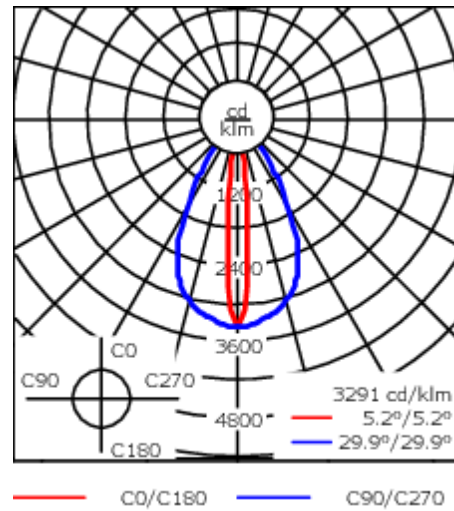

Poids	1.30 kg
Distribution de la lumière	faisceau symétrique ovalisante, ultra intensif, 'cut-off'
Source lumineuse	LED-6/12W / 700 mA - 3000 K
IRC	80
Alimentation électrique	ballast électronique
LEDs	6
Rated input power	14.5 W

Flux lumineux nominal (lm)

LED Lumen	290
Total Lumen	1740
Tj	85

Rated lumens (lm)

LED Lumen	254.4
Total Lumen	1526.2
Ta	25

Spécifications

Description du matériel

Corps	Corps en fonte d'aluminium, visserie inox avec traitement PCS
Lentille	Verre de sécurité
Couleurs	<div style="display: flex; align-items: center;"> <div style="width: 20px; height: 15px; background-color: black; margin-right: 5px;"></div> RAL9004 Noir de sécurité </div> <div style="display: flex; align-items: center; margin-top: 5px;"> <div style="width: 20px; height: 15px; background-color: gray; margin-right: 5px;"></div> RAL9007 Aluminium gris </div> <div style="display: flex; align-items: center; margin-top: 5px;"> <div style="width: 20px; height: 15px; background-color: #333; margin-right: 5px;"></div> RAL7016 Gris anthracite </div> <div style="display: flex; align-items: center; margin-top: 5px;"> <div style="width: 20px; height: 15px; background-color: #eee; margin-right: 5px;"></div> RAL9016 Blanc signalisation </div>
Joint	Joint silicone CCG®
Visserie	PCS Inox avec recouvrement polymère
IP	IP66
IK	IK07
Protection contre la corrosion	5CE