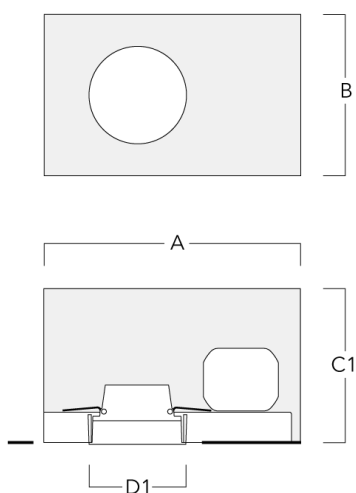

Technische Änderungen und Irrtümer vorbehalten. - Erstellt am 23.10.2024

Montagezubehör

Einbautopf, bündig mit Schattenfuge

| Beschreibung | Artikelnummer | A | B | C1 | D1 | D2 |
|----------------------|---------------|-----|-----|-----|-----|-----|
| Einbautopf BD011-III | 134-1641 | 333 | 232 | 172 | 117 | 148 |

Einbautopf, erhabene Montage

| Beschreibung | Artikelnummer | A | B | C1 | D1 |
|--------------------|---------------|-----|-----|-----|-----|
| Einbautopf BD011-I | 134-1639 | 333 | 232 | 172 | 117 |

134-1634+134-1637