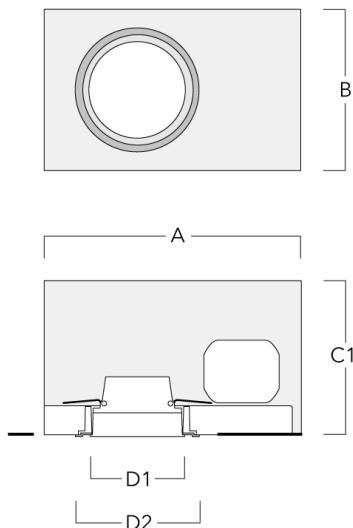

Technische Änderungen und Irrtümer vorbehalten. - Erstellt am 23.10.2024

Montagezubehör

Einbautopf, bündig mit Schattenfuge

| Beschreibung | Artikelnummer | A | B | C1 | D1 | D2 |
|----------------------|---------------|-----|-----|-----|-----|-----|
| Einbautopf BD011-III | 134-1641 | 333 | 232 | 172 | 117 | 148 |