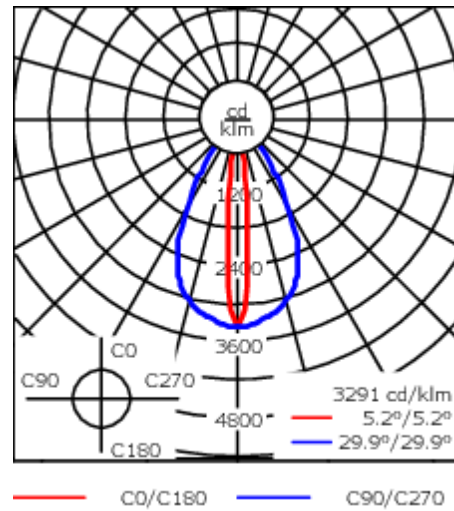

Spécifications

Description du matériel

Corps	Corps en fonte d'aluminium, visserie inox avec traitement PCS
Lentille	Verre de sécurité
Couleurs	Peinture poudre disponible avec 35 couleurs différents
Joint	Joint silicone CCG®
Visserie	PCS Inox avec revêtement polymère
IP	IP66
IK	IK07
Protection contre la corrosion	5CE

Description électrique

Alimentation électrique	220-240V / 50-60 Hz with 0-10V dimming
Driver	Driver électronique séparé thermiquement

Informations complémentaires

Durée de vie	Ta=25° L90B10 > 90000h
Classe d'efficacité énergétique	C-D

WE-EF LUMIERE

ZAC de Chesnes Nord, 6 Rue de Brisson, CS80330, 38290 Satolas et Bonce - Téléphone: +33 4 74 99 14 44
info.france@we-ef.com - <https://we-ef.com/fr>

Sous réserve de modifications techniques et d'erreurs. - Généré le 23/11/2024