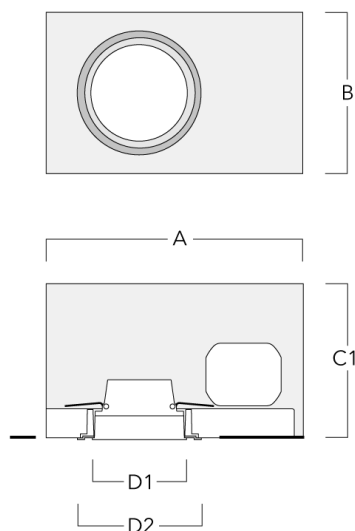

Accessoires d'installation

Pots d'encastrement, Finition à fleur

Description	Code produit	A	B	C1	D1	D2
Pots d'encastrement BDO11-III	134-1641	333	232	172	117	148