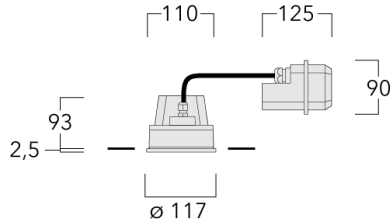

Version en 2200K disponible. À préciser lors de la demande de devis.

Luminaire pilotable en DALI.

Convient à une installation sur un plafond d'une épaisseur maximum de 40mm. Pour le montage dans un plafond en béton, nous conseillons l'emploi d'un boîtier d'encastrement.

Poids	1.30 kg
Distribution de la lumière	faisceau symétrique ovalisante, ultra intensif, 'cut-off'
Source lumineuse	LED-6/12W / 700 mA - 4000 K
IRC	80
Alimentation électrique	ballast électronique
LEDs	6
Rated input power	14.5 W

Flux lumineux nominal (lm)

LED Lumen	310
Total Lumen	1860
Tj	85

Rated lumens (lm)

LED Lumen	271.9
Total Lumen	1631.5
Ta	25

Spécifications

Description du matériel

Corps	Corps en fonte d'aluminium, visserie inox avec traitement PCS
Lentille	Verre de sécurité
Couleurs	<div style="display: flex; align-items: center;"> <div style="width: 20px; height: 10px; background-color: black; margin-right: 5px;"></div> RAL9004 Noir de sécurité </div> <div style="display: flex; align-items: center; margin-top: 5px;"> <div style="width: 20px; height: 10px; background-color: gray; margin-right: 5px;"></div> RAL9007 Aluminium gris </div> <div style="display: flex; align-items: center; margin-top: 5px;"> <div style="width: 20px; height: 10px; background-color: darkgray; margin-right: 5px;"></div> RAL7016 Gris anthracite </div> <div style="display: flex; align-items: center; margin-top: 5px;"> <div style="width: 20px; height: 10px; background-color: lightgray; margin-right: 5px;"></div> RAL9016 Blanc signalisation </div>
Joint	Joint silicone CCG®
Visserie	PCS Inox avec recouvrement polymère
IP	IP66
IK	IK07
Protection contre la corrosion	5CE