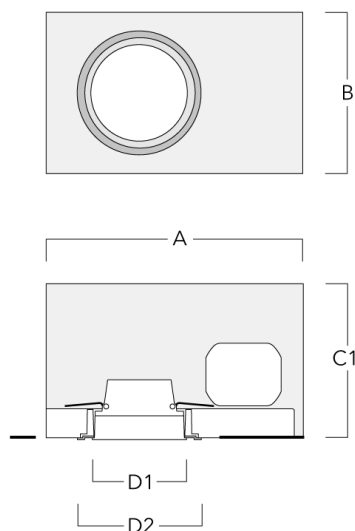

Accessoires d'installation

Pots d'encastrement, Finition à fleur

Description	Référence	A	B	C1	D1	D2
Pots d'encastrement BDO11-III	134-1641	333	232	172	117	148