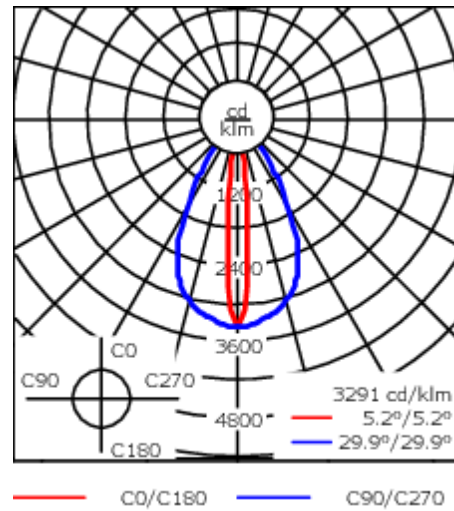

Poids	1.30 kg
Distribution de la lumière	faisceau symétrique ovalisante, ultra intensif, 'cut-off'
Source lumineuse	LED-6/12W / 700 mA - 4000 K
IRC	80
Alimentation électrique	ballast électronique
LEDs	6
Rated input power	14.5 W

Flux lumineux nominal (lm)

LED Lumen	310
Total Lumen	1860
Tj	85

Rated lumens (lm)

LED Lumen	271.9
Total Lumen	1631.5
Ta	25

Spécifications

Description du matériel

Corps	Corps en fonte d'aluminium, visserie inox avec traitement PCS
Lentille	Verre de sécurité
Couleurs	<div style="display: flex; align-items: center;"> <div style="width: 20px; height: 10px; background-color: black; margin-right: 5px;"></div> RAL9004 Noir de sécurité </div> <div style="display: flex; align-items: center; margin-top: 5px;"> <div style="width: 20px; height: 10px; background-color: gray; margin-right: 5px;"></div> RAL9007 Aluminium gris </div> <div style="display: flex; align-items: center; margin-top: 5px;"> <div style="width: 20px; height: 10px; background-color: darkgray; margin-right: 5px;"></div> RAL7016 Gris anthracite </div> <div style="display: flex; align-items: center; margin-top: 5px;"> <div style="width: 20px; height: 10px; background-color: lightgray; margin-right: 5px;"></div> RAL9016 Blanc signalisation </div>
Joint	Joint silicone CCG®
Visserie	PCS Inox avec recouvrement polymère
IP	IP66
IK	IK07
Protection contre la corrosion	5CE