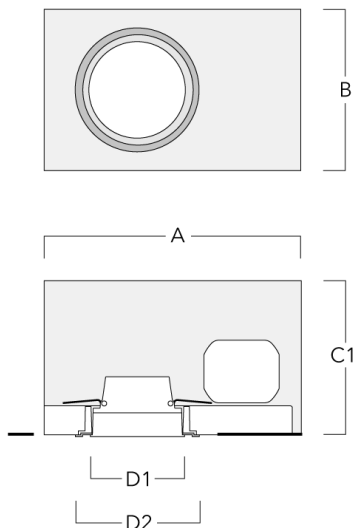

Accessoires d'installation

Pots d'encastrement, Finition à fleur

Description	Référence	A	B	C1	D1	D2
Pots d'encastrement BDO11-III	134-1641	333	232	172	117	148