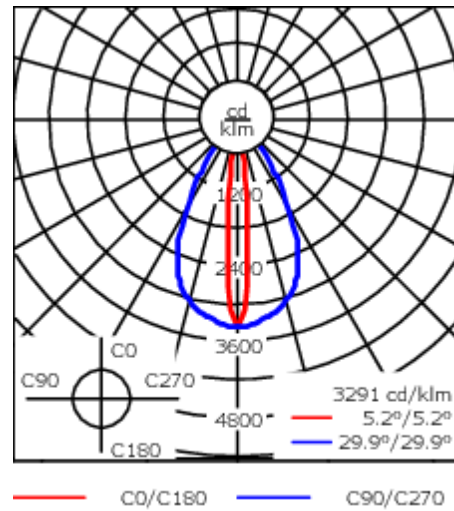

Spécifications

Description du matériel

Corps	Corps en fonte d'aluminium, visserie inox avec traitement PCS
Lentille	Verre de sécurité
Couleurs	RAL9004 Noir de sécurité RAL9007 Aluminium gris RAL7016 Gris anthracite RAL9016 Blanc signalisation
Joint	Joint silicone CCG®
Visserie	PCS Inox avec recouvrement polymère
IP	IP66
IK	IK07
Protection contre la corrosion	5CE

Description électrique

Alimentation électrique	220-240V / 50-60 Hz with 0-10V dimming
Driver	Standard - version DALI disponible en option

WE-EF Switzerland AG

Himmelrichstrasse 6, 6003 Luzern - Téléphone: +41 22 752 49 94

info.switzerland@we-ef.com - <https://we-ef.com/ch_fr>

Sous réserve de modifications techniques et d'erreurs. - Généré le 23/11/2024