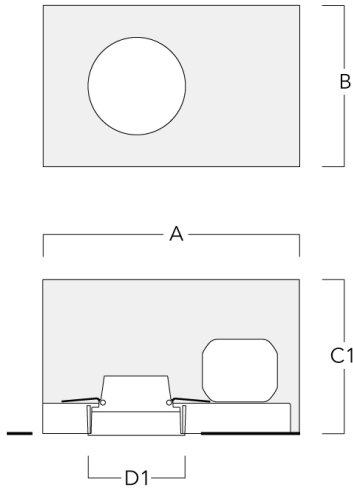

info.germany@we-ef.com - <https://we-ef.com/de>

Technische Änderungen und Irrtümer vorbehalten. - Erstellt am 23.11.2024

134-1750

DOC140 LED

we-ef

Montagezubehör

Einbautopf, erhabene Montage

Beschreibung	Artikelnummer	A	B	C1	D1
BDO14-I	134-1763	443	324	192	216