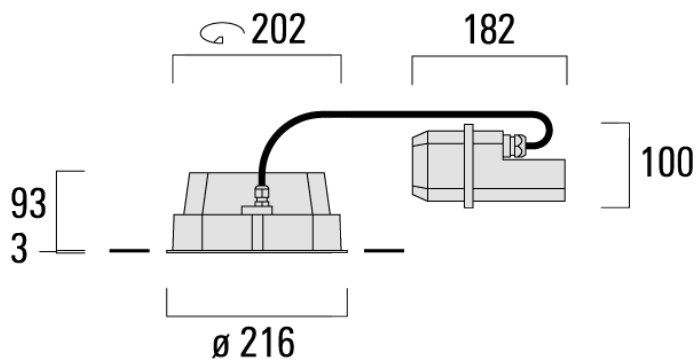

Spezifikationen

Materialbeschreibung

Gehäuse	Korrosionsbeständiger Aluminiumguss
Abdeckung	Sicherheitsglas
Farben	RAL9004 Signalschwarz RAL9006 Weißaluminium RAL9007 Graualuminium RAL7016 Anthrazitgrau RAL9016 Verkehrsweiß
Dichtung	CCG® Silikondichtung
Schrauben	PCS beschichtete Edelstahlschrauben
Schutzart	IP66
Schlagfestigkeit	IK07
Korrosionsbeständigkeit	5CE