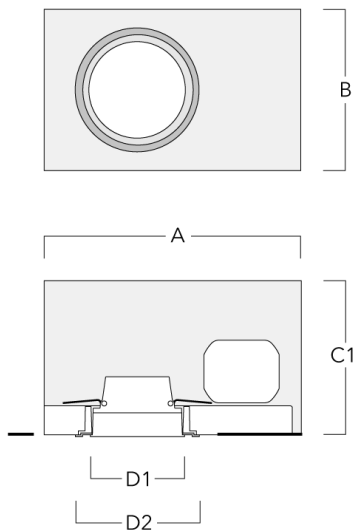

Einbautopf, bündig mit Schattenfuge

Beschreibung	Artikelnummer	A	B	C1	D1	D2
BDO14-III	134-1764	443	324	192	216	267