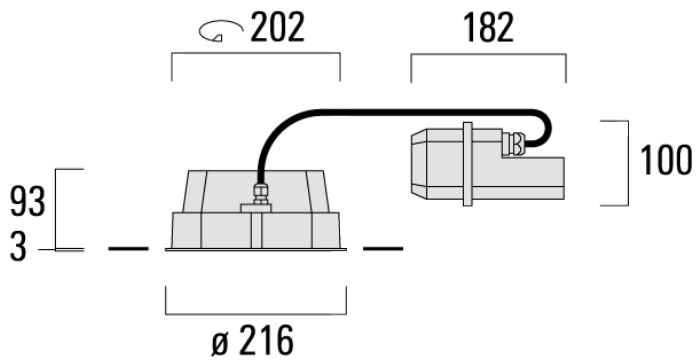

Spezifikationen

Materialbeschreibung

Gehäuse	Korrosionsbeständiger Aluminiumguss
Abdeckung	Sicherheitsglas
Farben	RAL9004 Signalschwarz RAL9007 Graualuminium RAL7016 Anthrazitgrau RAL9016 Verkehrsweiß
Dichtung	CCG® Silikondichtung
Schrauben	PCS beschichtete Edelstahlschrauben
Schutzart	IP66
Schlagfestigkeit	IK07
Korrosionsbeständigkeit	5CE