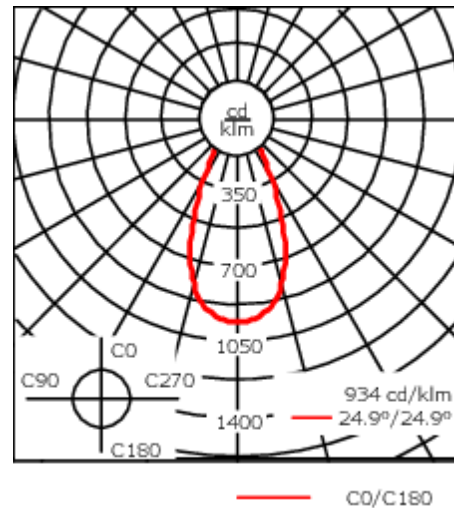

Spezifikationen

Materialbeschreibung

Gehäuse	Korrosionsbeständiger Aluminiumguss
Abdeckung	Sicherheitsglas
Farben	RAL9004 Signalschwarz RAL9007 Graualuminium RAL7016 Anthrazitgrau RAL9016 Verkehrsweiß
Dichtung	CCG® Silikondichtung
Schrauben	PCS beschichtete Edelstahlschrauben
Schutzart	IP66
Schlagfestigkeit	IK07
Korrosionsbeständigkeit	5CE