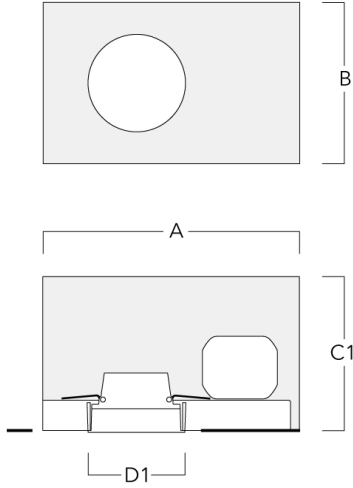

Beschreibung	Artikelnummer	A	B	C1	D1
BDO14-I	134-1763	443	324	192	216

Einbautopf, bündig mit Schattenfuge

Beschreibung	Artikelnummer	A	B	C1	D1	D2
BDO14-III	134-1764	443	324	192	216	267