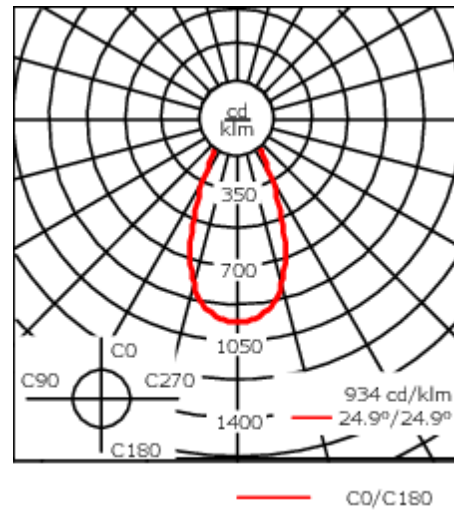

Spezifikationen

Materialbeschreibung

Gehäuse	Korrosionsbeständiger Aluminiumguss
Abdeckung	Sicherheitsglas
Farben	RAL9004 Signalschwarz RAL9007 Graualuminium RAL7016 Anthrazitgrau RAL9016 Verkehrsweiß
Dichtung	CCG® Silikondichtung
Schrauben	PCS beschichtete Edelstahlschrauben
Schutzart	IP66
Schlagfestigkeit	IK07
Korrosionsbeständigkeit	5CE