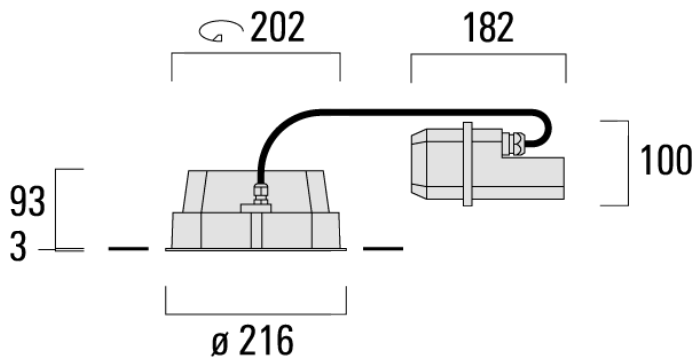

134-1750

DOC140 LED

we-ef

Description

IP66, Classe I. IK07. Corps en fonte d'aluminium. Visserie inox avec traitement PCS. Protection contre la corrosion 5CE. Joint CCG®. Verre de sécurité. Deux entrées de câble.

Poids	4.00 kg
Types photométries	faisceau symétrique, extensif [B]
Type de Lampes	LED-24/48W / 700 mA - 3000 K
IRC	80
Alimentation électrique	ballast électronique
LEDs	24
Rated input power	54 W
Flux lumineux nominal (lm)	
LED Lumen	290
Total Lumen	6960
Tj	85
Rated lumens (lm)	
LED Lumen	224.5
Total Lumen	5388.5
Ta	25

134-1750

DOC140 LED

we-ef

Spécifications

Description du matériel

Corps	Corps en fonte d'aluminium
Lentille	Verre de sécurité
Couleurs	Peinture poudre disponible avec 35 couleurs différents
Joint	Joint silicone CCG®
Visserie	PCS Inox avec recouvrement polymère
IP	IP66
IK	IK07
Protection contre la corrosion	5CE