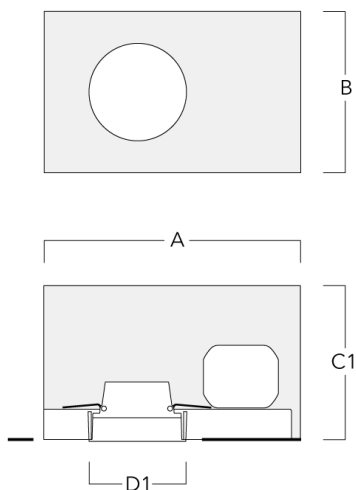

134-1750

DOC140 LED

we-ef

Accessoires d'installation

Pots d'encastrement, Finition en débord

Description	Code produit	A	B	C1	D1
BDO14-I	134-1763	443	324	192	216

Pots d'encastrement, Finition à fleur

Description	Code produit	A	B	C1	D1	D2
BDO14-III	134-1764	443	324	192	216	267