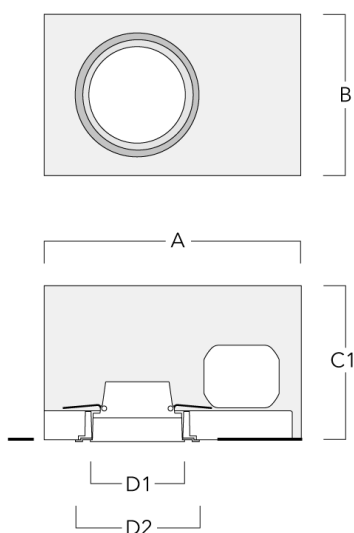

134-1750

DOC140 LED

we-ef

Accessoires d'installation

Pots d'encastrement, Finition en débord

Description	Code produit	A	B	C1	D1
BDO14-I	134-1763	443	324	192	216

Pots d'encastrement, Finition à fleur

Description	Code produit	A	B	C1	D1	D2
BDO14-III	134-1764	443	324	192	216	267