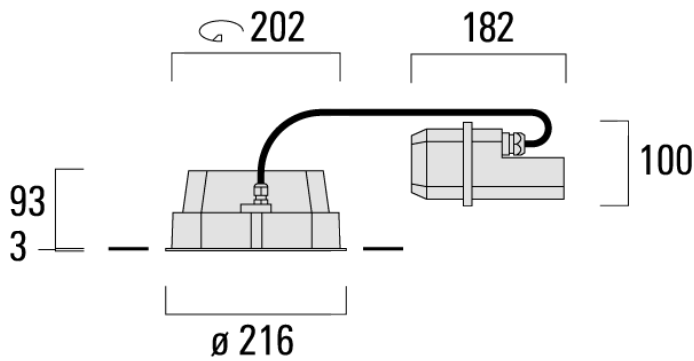

Poids	4.00 kg
Types photométries	faisceau symétrique, extensif [B]
Type de Lampes	LED-24/48W / 700 mA - 3000 K
IRC	80
Alimentation électrique	ballast électronique
LEDs	24
Rated input power	54 W
Flux lumineux nominal (lm)	
LED Lumen	290
Total Lumen	6960
Tj	85
Rated lumens (lm)	
LED Lumen	224.5
Total Lumen	5388.5
Ta	25

134-1750

DOC140 LED

we-ef

Spécifications

Description du matériel

Corps	Corps en fonte d'aluminium
Lentille	Verre de sécurité
Couleurs	Peinture poudre disponible avec 35 couleurs différents
Joint	Joint silicone CCG®
Visserie	PCS Inox avec recouvrement polymère
IP	IP66
IK	IK07
Protection contre la corrosion	5CE