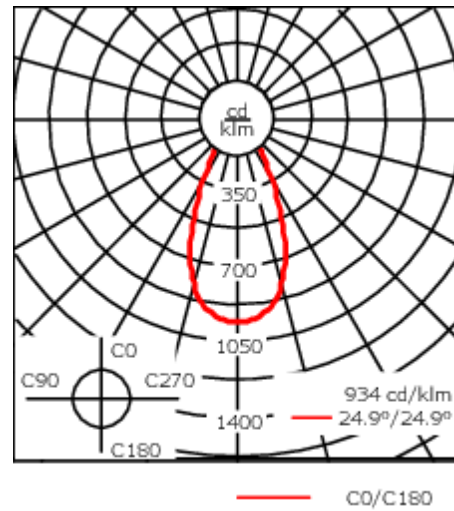

134-1750

DOC140 LED

we-ef

Spécifications

Description du matériel

Corps	Corps en fonte d'aluminium
Lentille	Verre de sécurité
Couleurs	Peinture poudre disponible avec 35 couleurs différents
Joint	Joint silicone CCG®
Visserie	PCS Inox avec recouvrement polymère
IP	IP66
IK	IK07
Protection contre la corrosion	5CE

Description électrique

Driver	Driver électronique séparé thermiquement

WE-EF LUMIERE

ZAC de Chesnes Nord, 6 Rue de Brisson, CS80330, 38290 Satolas et Bonce - Téléphone: +33 4 74 99 14 44

info.france@we-ef.com - <https://we-ef.com/fr>

Sous réserve de modifications techniques et d'erreurs. - Généré le 23/10/2024