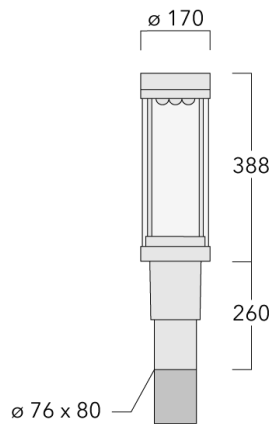

Variante mit 2200 K erhältlich, bei Bestellung bitte angeben.

Gewicht	5.50 kg
Lichtverteilung	asymmetrisch vorwärts, breitstrahlend [R65]
Lichtquelle	LED-9/27W / 1050 mA - 4000 K
CRI	80
Netz	EVG
LEDs	9
Bemessungsleistung	29 W

Nominal Lichtstrom (lm)

LED Lumen	450
Total Lumen	4050
Tj	85

Bemessungslichtstrom (lm)

LED Lumen	382.2
Total Lumen	3439.5
Ta	25

WE-EF LEUCHTEN GmbH

Töpinger Straße 16, 29646 Bispingen, Germany - Tel: +49 5194 909-0
info.germany@we-ef.com - <https://we-ef.com/de>

Technische Änderungen und Irrtümer vorbehalten. - Erstellt am 05.10.2025

Spezifikationen

Materialbeschreibung

Gehäuse	Korrosionsbeständiges Aluminium
Abdeckung	PMMA
Farben	<ul style="list-style-type: none"> RAL9004 Signalschwarz RAL9006 Weißaluminium RAL9007 Graualuminium RAL7016 Anthrazitgrau RAL9016 Verkehrsweiß
Dichtung	CCG® Silikondichtung
Schrauben	PCS beschichtete Edelstahlschrauben
Schutzart	IP66
Schlagfestigkeit	IK09
Korrosionsbeständigkeit	5CE
Windangriffsfläche	0.104 m ²