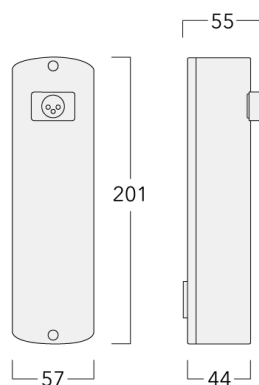

WE-EF Switzerland AG

Himmelrichstrasse 6, 6003 Luzern - Téléphone: +41 22 752 49 94

info.switzerland@we-ef.com - <https://we-ef.com/ch_fr>

Sous réserve de modifications techniques et d'erreurs. - Généré le 19/04/2025