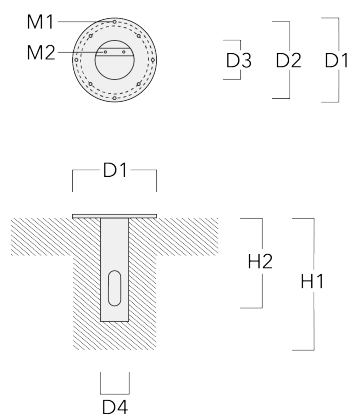

117-0276

CFY259 LED - 685 mm

we-ef

Accessoires d'installation

Base à enterrer

Description	Référence	D1	D2	D3	D4	H1	H2	M1	M2	Poids (kg)
Base à enterrer ESV4	300-0464	220	190	102	108	400	350	8	6	4.30

WE-EF Switzerland AG

Himmelrichstrasse 6, 6003 Luzern - Téléphone: +41 22 752 49 94

info.switzerland@we-ef.com - <https://we-ef.com/ch_fr>

Sous réserve de modifications techniques et d'erreurs. - Généré le 19/04/2025