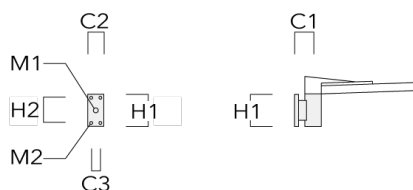

Accessoires d'installation

Crosses murales et Crosses pour mât

Description	Code produit	Informations complémentaires	C2	C3	D1	D × L1	H1	H2	M1	M2	Poids (kg)	C	D	H
RV0 crosse murale	108-0979	RV0 Wall bracket	108	100	60		200	160	38	12	2.00	108