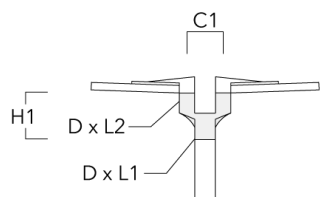

108-2119

VFL540 LED

we-ef

Crossettes AKV

Description	Code produit	C1	D × L1	D × L2	H1	Poids (kg)
AKV2-76	300-0053	180	76x100	76x80	235	1.50

WE-EF LUMIERE

ZAC de Chesnes Nord, 6 Rue de Brisson, CS80330, 38290 Satolas et Bonce - Téléphone: +33 4 74 99 14 44
info.france@we-ef.com - <https://we-ef.com/fr>

Sous réserve de modifications techniques et d'erreurs. - Généré le 23/11/2024