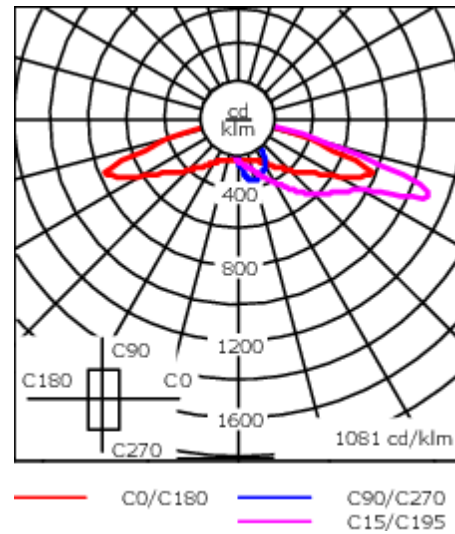

Spécifications

Description du matériel

Corps	Corps en fonte d'aluminium, visserie inox avec traitement PCS
Lentille	Lentille LED en PMMA, technologie OLC® - Vasque polycarbonate technologie RFC®
Couleurs	Peinture poudre disponible avec 35 couleurs différents
Joint	Joint silicone CCG®
Visserie	PCS Inox avec revêtement polymère
IP	IP66
IK	IK08
Protection contre la corrosion	5CE
Surface exposée au vent	0.146 m²

Description électrique

Alimentation électrique	220-240V / 50-60 Hz
Driver	Driver électronique. DALI
Power factor	> 0.9

Informations complémentaires

Durée de vie	Ta=25° L90B10 > 90000h
Classe d'efficacité énergétique	[C-D]

WE-EF LUMIERE

ZAC de Chesnes Nord, 6 Rue de Brisson, CS80330, 38290 Satolas et Bonce - Téléphone: +33 4 74 99 14 44
info.france@we-ef.com - <https://we-ef.com/fr>

Sous réserve de modifications techniques et d'erreurs. - Généré le 23/11/2024