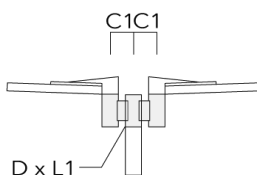

Accessoires d'installation

Crosses murales et Crosses pour mât

Description	Code produit	Informations complémentaires	C2	C3	D1	D × L1	H1	H2	M1	M2	Poids (kg)	C	D	H
RV0 crosse murale	108-0979	RV0 Wall bracket	108	100	60		200	160	38	12	2.00	108		

RV2-76 crosse double	108-0980		147			76 x 100					4.80	147	76	200
----------------------	----------	--	-----	--	--	----------	--	--	--	--	------	-----	----	-----

Description	Code produit	Informations complémentaires	C2	C3	D1	D x L1	H1	H2	M1	M2	Poids (kg)	C	D	H
RV2-60 crosse double	108-0981	147				60 x 100					4.80	147	60	200