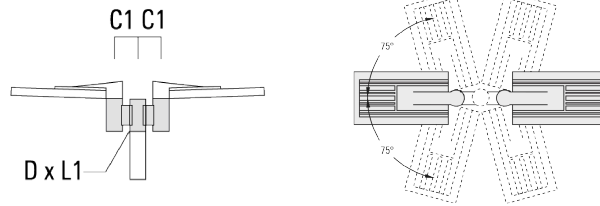

Accessoires d'installation

Crosses murales et Crosses pour mât

Description	Code produit	Informations complémentaires	C2	C3	D1	D × L1	H1	H2	M1	M2	Poids (kg)	C	D	H
RV0 crosse murale	108-0979	RV0 Wall bracket	108	100	60		200	160	38	12	2.00	108		

RV2-76 crosse double	108-0980		147			76 x 100					4.80	147	76	200
----------------------	----------	--	-----	--	--	----------	--	--	--	--	------	-----	----	-----

Description	Code produit	Informations complémentaires	C2	C3	D1	D x L1	H1	H2	M1	M2	Poids (kg)	C	D	H
RV2-60 crosse double	108-0981	147				60 x 100					4.80	147	60	200