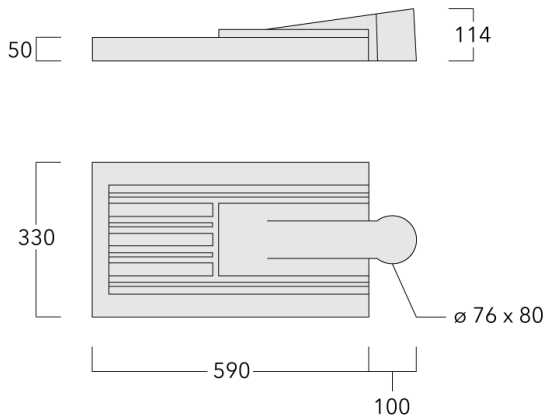

Lanterne livrée pré-câblée pour un branchement facile en pied de mât.

Hauteur conseillée selon la puissance: 5 à 10m.

Photométries disponibles :

[S70] [R65] [A60] [S65] [S60] [P65]. Possibilité de mix

Poids	8.2 kg
Types photométries	[P65] Symétrique - piétons et pistes cyclables
Type de Lampes	LED-42/42W / 350 mA - 3000 K
IRC	80
Alimentation électrique	ballast électronique
LEDs	42
Rated input power	46 W

Sous réserve de modifications techniques et d'erreurs. - Généré le 23/11/2024

Spécifications

Description du matériel

Corps	Corps en fonte d'aluminium, visserie inox avec traitement PCS
Lentille	Lentille LED en PMMA, technologie OLC® - Vasque polycarbonate technologie RFC®
Couleurs	Peinture poudre disponible avec 35 couleurs différents
Joint	Joint silicone CCG®
Visserie	PCS Inox avec revêtement polymère
IP	IP66
IK	IK08
Protection contre la corrosion	5CE
Surface exposée au vent	0.146 m ²