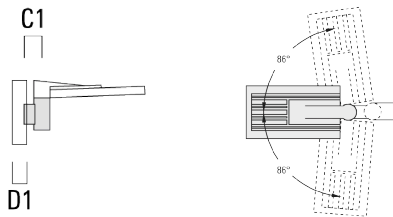

WE-EF LUMIERE

ZAC de Chesnes Nord, 6 Rue de Brisson, CS80330, 38290 Satolas et Bonce - Téléphone: +33 4 74 99 14 44
info.france@we-ef.com - <https://we-ef.com/fr>

Sous réserve de modifications techniques et d'erreurs. - Généré le 23/11/2024