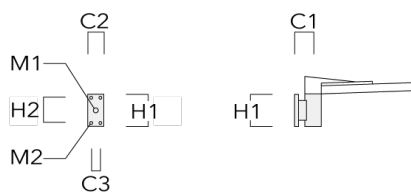

RV2-76 crosse double	108-0980		147			76 x 100					4.80	147	76	200
----------------------	----------	--	-----	--	--	----------	--	--	--	--	------	-----	----	-----

Description	Code produit	Informations complémentaires	C2	C3	D1	D x L1	H1	H2	M1	M2	Poids (kg)	C	D	H
RV2-60 crosse double	108-0981	147				60 x 100					4.80	147	60	200