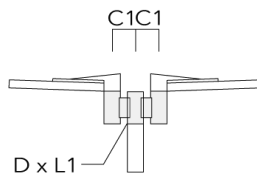

Sous réserve de modifications techniques et d'erreurs. - Généré le 23/11/2024

Spécifications

Description du matériel

Corps	Corps en fonte d'aluminium, visserie inox avec traitement PCS
Lentille	Lentille LED en PMMA, technologie OLC® - Vasque polycarbonate technologie RFC®
Couleurs	Peinture poudre disponible avec 35 couleurs différents
Joint	Joint silicone CCG®
Visserie	PCS Inox avec recouvrement polymère
IP	IP66
IK	IK08
Protection contre la corrosion	5CE
Surface exposée au vent	0.146 m ²

Accessoires d'installation

Crosses murales et Crosses pour mât

Description	Code produit	Informations complémentaires	C2	C3	D1	D × L1	H1	H2	M1	M2	Poids (kg)	C	D	H
RV0 crosse murale	108-0979	RV0 Wall bracket	108	100	60		200	160	38	12	2.00	108		

RV2-76 crosse double	108-0980		147			76 x 100					4.80	147	76	200
----------------------	----------	--	-----	--	--	----------	--	--	--	--	------	-----	----	-----

Description	Code produit	Informations complémentaires	C2	C3	D1	D x L1	H1	H2	M1	M2	Poids (kg)	C	D	H
RV2-60 crosse double	108-0981	147				60 x 100					4.80	147	60	200