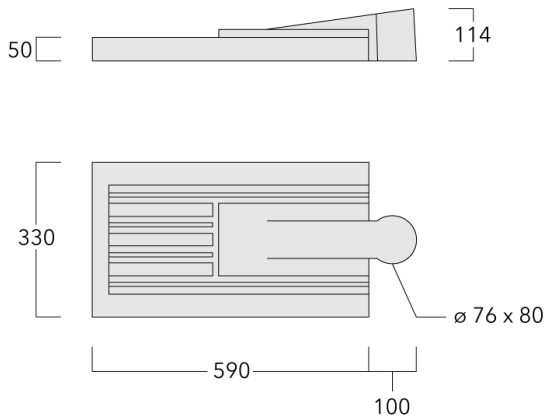

Lanterne livrée pré-câblée pour un branchement facile en pied de mât.

Hauteur conseillée selon la puissance: 5 à 10m.

Photométries disponibles :

[S70] [R65] [A60] [S65] [S60] [P65]. Possibilité de mix

Poids	8.2 kg
Types photométries	[P65] Symétrique - piétons et pistes cyclables
Type de Lampes	LED-36/72W / 700 mA - 3000 K
IRC	80
Alimentation électrique	ballast électronique
LEDs	36
Rated input power	79 W

Sous réserve de modifications techniques et d'erreurs. - Généré le 23/11/2024

Spécifications

Description du matériel

Corps	Corps en fonte d'aluminium, visserie inox avec traitement PCS
Lentille	Lentille LED en PMMA, technologie OLC® - Vasque polycarbonate technologie RFC®
Couleurs	Peinture poudre disponible avec 35 couleurs différents
Joint	Joint silicone CCG®
Visserie	PCS Inox avec recouvrement polymère
IP	IP66
IK	IK08
Protection contre la corrosion	5CE
Surface exposée au vent	0.146 m ²