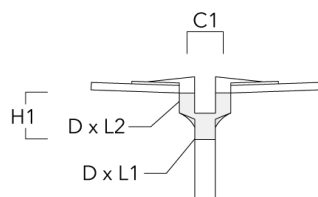

108-2116

VFL540 LED

we-ef

Crossettes AKV

Description	Code produit	C1	D × L1	D × L2	H1	Poids (kg)
AKV2-76	300-0053	180	76x100	76x80	235	1.50

WE-EF LUMIERE

ZAC de Chesnes Nord, 6 Rue de Brisson, CS80330, 38290 Satolas et Bonce - Téléphone: +33 4 74 99 14 44
info.france@we-ef.com - <https://we-ef.com/fr>

Sous réserve de modifications techniques et d'erreurs. - Généré le 23/11/2024