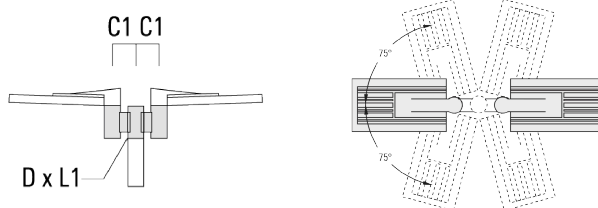

Accessoires d'installation

Crosses murales et Crosses pour mât

Description	Code produit	Informations complémentaires	C2	C3	D1	D × L1	H1	H2	M1	M2	Poids (kg)	C	D	H
RV0 crosse murale	108-0979	RV0 Wall bracket	108	100	60		200	160	38	12	2.00	108		

RV2-76 crosse double	108-0980		147			76 x 100					4.80	147	76	200
----------------------	----------	--	-----	--	--	----------	--	--	--	--	------	-----	----	-----

Description	Code produit	Informations complémentaires	C2	C3	D1	D x L1	H1	H2	M1	M2	Poids (kg)	C	D	H
RV2-60 crosse double	108-0981	147				60 x 100					4.80	147	60	200