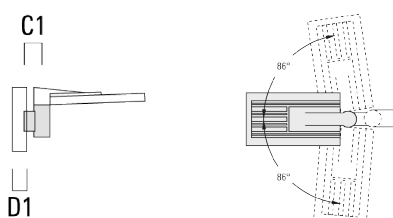

RV5 crosse	108-0982	108			76-240						1.70	106	200