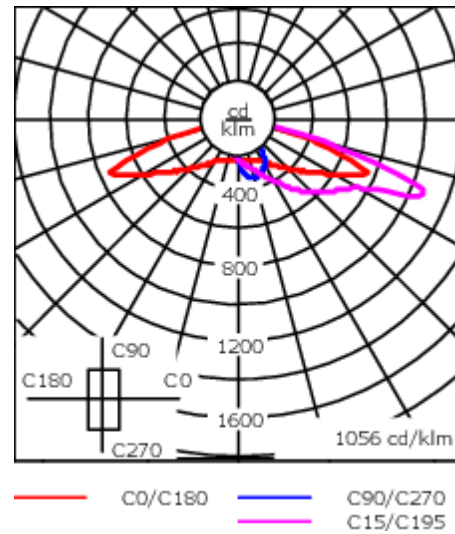

Spécifications

Description du matériel

Corps	Corps en fonte d'aluminium, visserie inox avec traitement PCS
Lentille	Lentille LED en PMMA, technologie OLC® - Vasque polycarbonate technologie RFC®
Couleurs	Peinture poudre disponible avec 35 couleurs différents
Joint	Joint silicone CCG®
Visserie	PCS Inox avec recouvrement polymère
IP	IP66
IK	IK08
Protection contre la corrosion	5CE
Surface exposée au vent	0.146 m²

Description électrique

Alimentation électrique	220-240V / 50-60 Hz
Driver	Driver électronique. DALI
Power factor	> 0.9

Informations complémentaires

Durée de vie	Ta=25° L90B10 > 90000h
Classe d'efficacité énergétique	[C-D]

WE-EF LUMIERE

ZAC de Chesnes Nord, 6 Rue de Brisson, CS80330, 38290 Satolas et Bonce - Téléphone: +33 4 74 99 14 44
info.france@we-ef.com - <https://we-ef.com/fr>

Sous réserve de modifications techniques et d'erreurs. - Généré le 23/11/2024