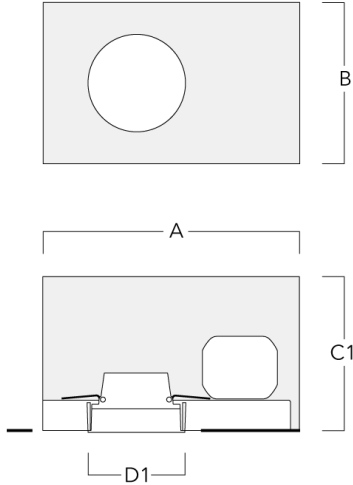

Beschreibung	Artikelnummer	A	B	C1	D1
BDO12-I	134-1748	383	272	192	155

Einbautopf, bündig mit Schattenfuge

Beschreibung	Artikelnummer	A	B	C1	D1	D2
BDO12-III	134-1749	383	272	192	155	198

WE-EF LEUCHTEN GmbH