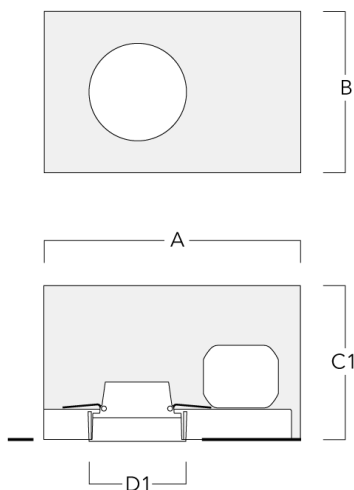

Accessoires d'installation

Pots d'encastrement, Finition en débord

Description	Code produit	A	B	C1	D1
BDO12-I	134-1748	383	272	192	155