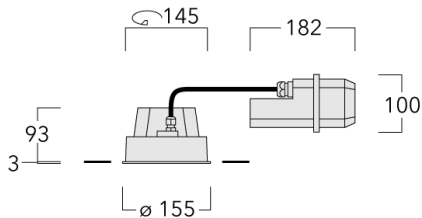

Spécifications

Description du matériel

Corps	Corps en fonte d'aluminium
Lentille	Verre de sécurité
Couleurs	Peinture poudre disponible avec 35 couleurs différents
Joint	Joint silicone CCG®
Visserie	PCS Inox avec recouvrement polymère
IP	IP66
IK	IK07
Protection contre la corrosion	5CE

Description électrique

Driver	Driver électronique séparé thermiquement

Informations complémentaires

Durée de vie	Ta=25° L90B10 > 90000h
Classe d'efficacité énergétique	C-D

WE-EF LUMIERE

ZAC de Chesnes Nord, 6 Rue de Brisson, CS80330, 38290 Satolas et Bonce - Téléphone: +33 4 74 99 14 44

info.france@we-ef.com - <https://we-ef.com/fr>

Sous réserve de modifications techniques et d'erreurs. - Généré le 23/10/2024