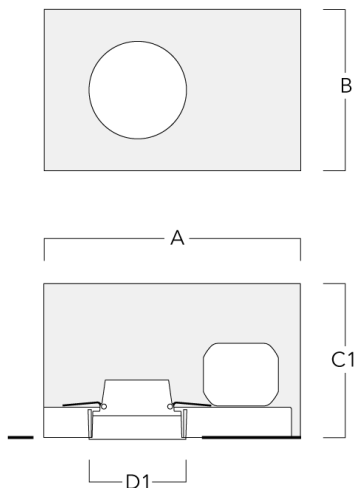

134-1738

DOC120 LED

we-ef

Accessoires d'installation

Pots d'encastrement, Finition en débord

Description	Code produit	A	B	C1	D1
BDO12-I	134-1748	383	272	192	155