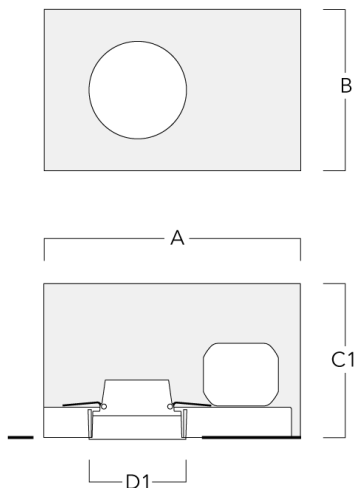

Montagezubehör

Einbautopf, erhabene Montage

Beschreibung	Artikelnummer	A	B	C1	D1
BDO12-I	134-1748	383	272	192	155