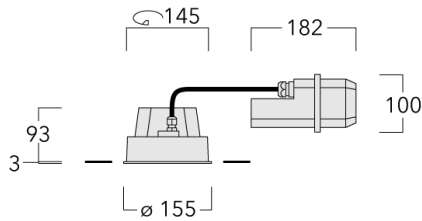

Spécifications

Description du matériel

Corps	Corps en fonte d'aluminium
Lentille	Verre de sécurité
Couleurs	Peinture poudre disponible avec 35 couleurs différents
Joint	Joint silicone CCG®
Visserie	PCS Inox avec revêtement polymère
IP	IP66
IK	IK07
Protection contre la corrosion	5CE

Description électrique

Driver	Driver électronique séparé thermiquement

Informations complémentaires

Durée de vie	Ta=25° L90B10 > 90000h
Classe d'efficacité énergétique	C-D

WE-EF LUMIERE

ZAC de Chesnes Nord, 6 Rue de Brisson, CS80330, 38290 Satolas et Bonce - Téléphone: +33 4 74 99 14 44
info.france@we-ef.com - <https://we-ef.com/fr>

Sous réserve de modifications techniques et d'erreurs. - Généré le 23/11/2024