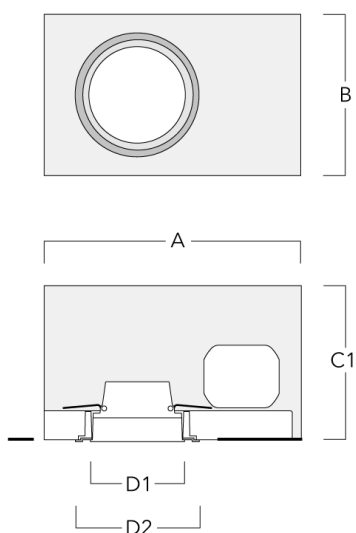

Pots d'encastrement, Finition à fleur

Description	Code produit	A	B	C1	D1	D2
BDO12-III	134-1749	383	272	192	155	198