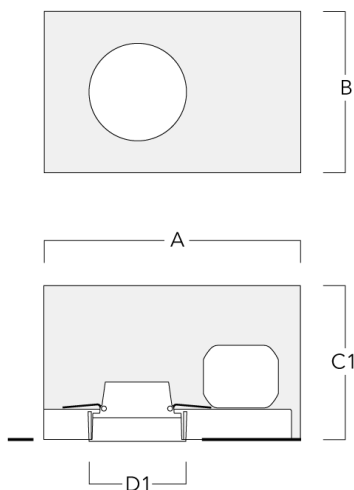

134-1739

DOC120 LED

we-ef

Accessoires d'installation

Pots d'encastrement, Finition en débord

Description	Code produit	A	B	C1	D1
BDO12-I	134-1748	383	272	192	155