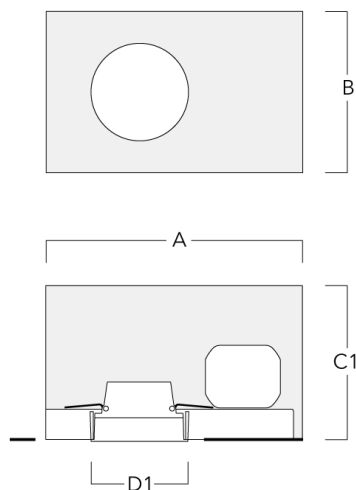

Accessoires d'installation

Pots d'encastrement, Finition en débord

Description	Code produit	A	B	C1	D1
BDO12-I	134-1748	383	272	192	155