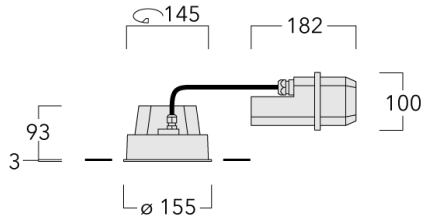

134-1741

DOC120 LED

we-ef

Description

IP66, Classe I. Classe II sur demande. IK07. Corps en fonte d'aluminium. Visserie inox avec traitement PCS. Protection contre la corrosion 5CE. Joint CCG®. Verre de sécurité. Deux entrées de câble. Version en 2200K disponible. À préciser lors de la demande de devis. Luminaire pilotable en DALI.

Convient à une installation sur un plafond d'une épaisseur maximum de 40mm. Pour le montage dans un plafond en béton, nous conseillons l'emploi d'un boîtier d'encastrement.

Poids	2.30 kg
Distribution de la lumière	faisceau symétrique, ultra intensif [EE]
Source lumineuse	LED-12/24W / 700 mA - 3000 K
IRC	80
Alimentation électrique	ballast électronique
LEDs	12
Rated input power	27 W
Flux lumineux nominal (lm)	
LED Lumen	290
Total Lumen	3480
Tj	85
Rated lumens (lm)	
LED Lumen	240.3
Total Lumen	2883.7
Ta	25

Spécifications

Description du matériel

Corps	Corps en fonte d'aluminium
Lentille	Verre de sécurité
Couleurs	<div style="display: flex; align-items: center;"> <div style="width: 20px; height: 20px; background-color: black; margin-right: 5px;"></div> RAL9004 Noir de sécurité </div> <div style="display: flex; align-items: center; margin-top: 5px;"> <div style="width: 20px; height: 20px; background-color: gray; margin-right: 5px;"></div> RAL9007 Aluminium gris </div> <div style="display: flex; align-items: center; margin-top: 5px;"> <div style="width: 20px; height: 20px; background-color: darkgray; margin-right: 5px;"></div> RAL7016 Gris anthracite </div> <div style="display: flex; align-items: center; margin-top: 5px;"> <div style="width: 20px; height: 20px; background-color: lightgray; margin-right: 5px;"></div> RAL9016 Blanc signalisation </div>
Joint	Joint silicone CCG®
Visserie	PCS Inox avec revêtement polymère
IP	IP66
IK	IK07
Protection contre la corrosion	5CE