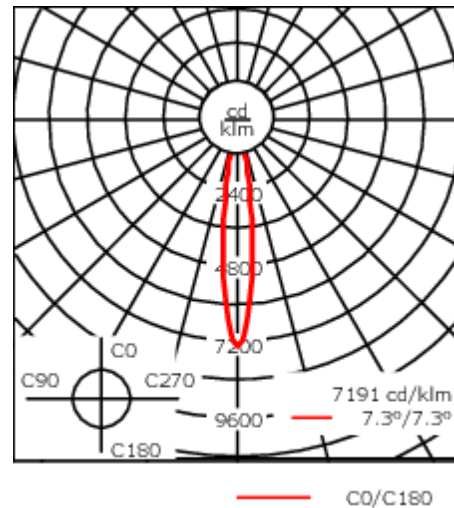

Spécifications

Description du matériel

Corps	Corps en fonte d'aluminium
Lentille	Verre de sécurité
Couleurs	RAL9004 Noir de sécurité RAL9007 Aluminium gris RAL7016 Gris anthracite RAL9016 Blanc signalisation
Joint	Joint silicone CCG®
Visserie	PCS Inox avec revêtement polymère
IP	IP66
IK	IK07
Protection contre la corrosion	5CE

Description électrique

Driver	Standard - version DALI disponible en option

Informations complémentaires

Durée de vie	Ta=25° L90B10 > 90000h
Classe d'efficacité énergétique	C-D

WE-EF Switzerland AG

Himmelrichstrasse 6, 6003 Luzern - Téléphone: +41 22 752 49 94

info.switzerland@we-ef.com - <https://we-ef.com/ch_fr>

Sous réserve de modifications techniques et d'erreurs. - Généré le 23/10/2024