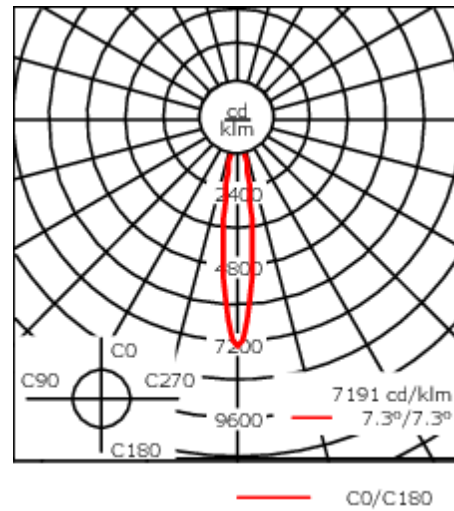

Spécifications

Description du matériel

Corps	Corps en fonte d'aluminium
Lentille	Verre de sécurité
Couleurs	Peinture poudre disponible avec 35 couleurs différents
Joint	Joint silicone CCG®
Visserie	PCS Inox avec recouvrement polymère
IP	IP66
IK	IK07
Protection contre la corrosion	5CE

Description électrique

Driver	Driver électronique séparé thermiquement

Informations complémentaires

Durée de vie	Ta=25° L90B10 > 90000h
Classe d'efficacité énergétique	C-D

WE-EF LUMIERE

ZAC de Chesnes Nord, 6 Rue de Brisson, CS80330, 38290 Satolas et Bonce - Téléphone: +33 4 74 99 14 44
info.france@we-ef.com - <https://we-ef.com/fr>

Sous réserve de modifications techniques et d'erreurs. - Généré le 23/11/2024