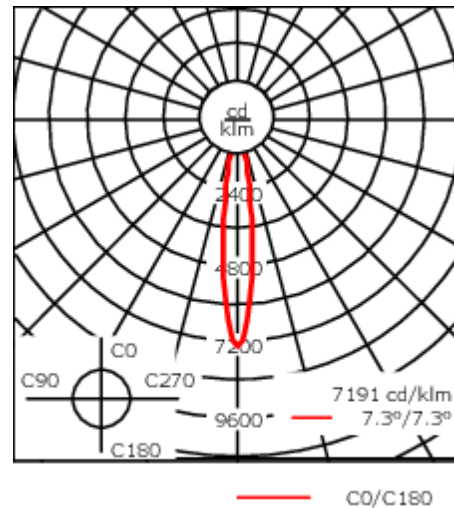

Spécifications

Description du matériel

Corps	Corps en fonte d'aluminium
Lentille	Verre de sécurité
Couleurs	Peinture poudre disponible avec 35 couleurs différents
Joint	Joint silicone CCG®
Visserie	PCS Inox avec revêtement polymère
IP	IP66
IK	IK07
Protection contre la corrosion	5CE

Description électrique

Driver	Driver électronique séparé thermiquement

Informations complémentaires

Durée de vie	Ta=25° L90B10 > 90000h
Classe d'efficacité énergétique	C-D

WE-EF LUMIERE

ZAC de Chesnes Nord, 6 Rue de Brisson, CS80330, 38290 Satolas et Bonce - Téléphone: +33 4 74 99 14 44
info.france@we-ef.com - <https://we-ef.com/fr>

Sous réserve de modifications techniques et d'erreurs. - Généré le 23/10/2024