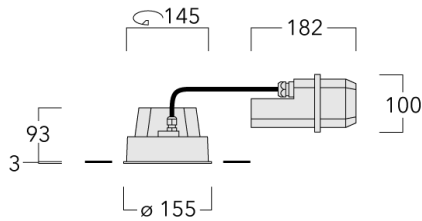

Spécifications

Description du matériel

Corps	Corps en fonte d'aluminium
Lentille	Verre de sécurité
Couleurs	Peinture poudre disponible avec 35 couleurs différents
Joint	Joint silicone CCG®
Visserie	PCS Inox avec recouvrement polymère
IP	IP66
IK	IK07
Protection contre la corrosion	5CE

Description électrique

Driver	Driver électronique séparé thermiquement

Informations complémentaires

Durée de vie	Ta=25° L90B10 > 90000h
Classe d'efficacité énergétique	C-D

WE-EF LUMIERE

ZAC de Chesnes Nord, 6 Rue de Brisson, CS80330, 38290 Satolas et Bonce - Téléphone: +33 4 74 99 14 44
info.france@we-ef.com - <https://we-ef.com/fr>

Sous réserve de modifications techniques et d'erreurs. - Généré le 23/11/2024