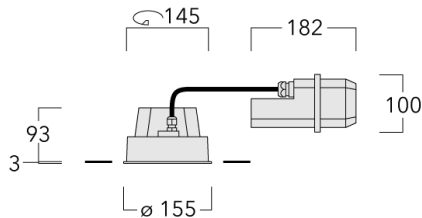

Spécifications

Description du matériel

Corps	Corps en fonte d'aluminium
Lentille	Verre de sécurité
Couleurs	Peinture poudre disponible avec 35 couleurs différents
Joint	Joint silicone CCG®
Visserie	PCS Inox avec revêtement polymère
IP	IP66
IK	IK07
Protection contre la corrosion	5CE

Description électrique

Driver	Driver électronique séparé thermiquement

Informations complémentaires

Durée de vie	Ta=25° L90B10 > 90000h
Classe d'efficacité énergétique	C-D

WE-EF LUMIERE

ZAC de Chesnes Nord, 6 Rue de Brisson, CS80330, 38290 Satolas et Bonce - Téléphone: +33 4 74 99 14 44
info.france@we-ef.com - <https://we-ef.com/fr>

Sous réserve de modifications techniques et d'erreurs. - Généré le 23/10/2024