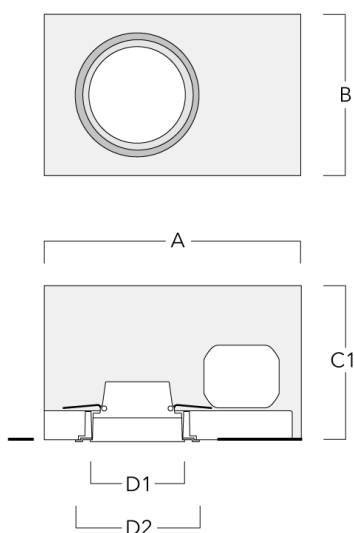

134-1742

DOC120 LED

we-ef

Accessoires d'installation

Pots d'encastrement, Finition en débord

Description	Code produit	A	B	C1	D1
BDO12-I	134-1748	383	272	192	155

Pots d'encastrement, Finition à fleur

Description	Code produit	A	B	C1	D1	D2
BDO12-III	134-1749	383	272	192	155	198