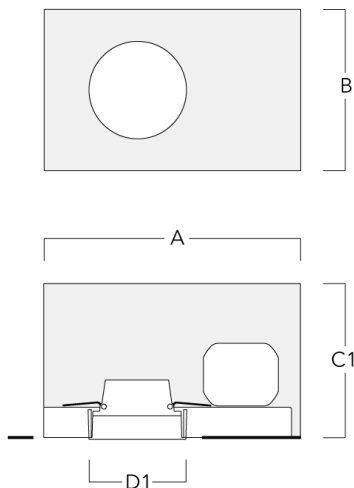

Accessoires d'installation

Pots d'encastrement, Finition en débord

Description	Code produit	A	B	C1	D1
BDO12-I	134-1748	383	272	192	155