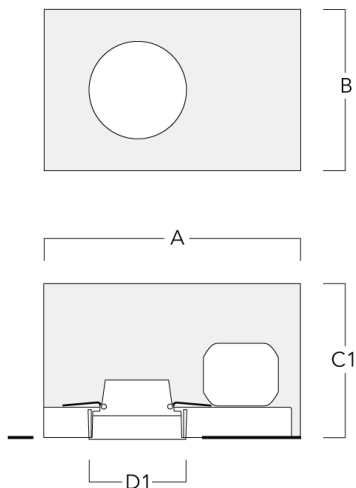

134-1742

DOC120 LED

we-ef

Accessoires d'installation

Pots d'encastrement, Finition en débord

Description	Code produit	A	B	C1	D1
BDO12-I	134-1748	383	272	192	155

Pots d'encastrement, Finition à fleur

Description	Code produit	A	B	C1	D1	D2
BDO12-III	134-1749	383	272	192	155	198