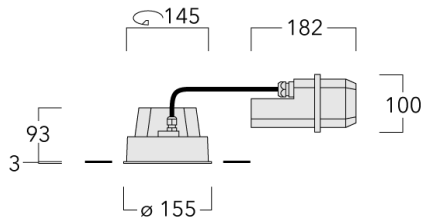

Luminaire pilotable en DALI.

Convient à une installation sur un plafond d'une épaisseur maximum de 40mm. Pour le montage dans un plafond en béton, nous recommandons l'emploi d'un boîtier d'encastrement.

Poids	2.30 kg
Distribution de la lumière	faisceau symétrique, ultra intensif [EE]
Source lumineuse	LED-12/24W / 700 mA - 4000 K
IRC	80
Alimentation électrique	ballast électronique
LEDs	12
Rated input power	27 W

Flux lumineux nominal (lm)

LED Lumen	310
Total Lumen	3720
Tj	85

Rated lumens (lm)

LED Lumen	256.9
Total Lumen	3082.5
Ta	25

Spécifications

Description du matériel

Corps	Corps en fonte d'aluminium
Lentille	Verre de sécurité
Couleurs	<div style="display: flex; align-items: center; gap: 10px;"> <div style="width: 20px; height: 15px; background-color: black; margin-bottom: 5px;"></div> RAL9004 Noir de sécurité <div style="width: 20px; height: 15px; background-color: gray; margin-bottom: 5px;"></div> RAL9007 Aluminium gris <div style="width: 20px; height: 15px; background-color: darkgray; margin-bottom: 5px;"></div> RAL7016 Gris anthracite <div style="width: 20px; height: 15px; background-color: lightgray; margin-bottom: 5px;"></div> RAL9016 Blanc signalisation </div>
Joint	Joint silicone CCG®
Visserie	PCS Inox avec recouvrement polymère
IP	IP66
IK	IK07
Protection contre la corrosion	5CE