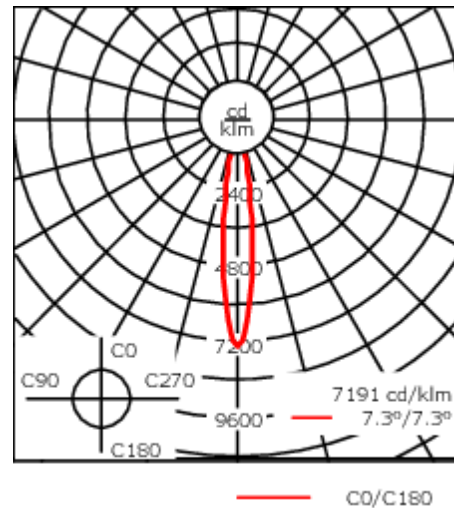

Poids	2.30 kg
Distribution de la lumière	faisceau symétrique, ultra intensif [EE]
Source lumineuse	LED-12/24W / 700 mA - 4000 K
IRC	80
Alimentation électrique	ballast électronique
LEDs	12
Rated input power	27 W

Flux lumineux nominal (lm)

LED Lumen	310
Total Lumen	3720
Tj	85

Rated lumens (lm)

LED Lumen	256.9
Total Lumen	3082.5
Ta	25

Spécifications

Description du matériel

Corps	Corps en fonte d'aluminium
Lentille	Verre de sécurité
Couleurs	<div style="display: flex; align-items: center; gap: 10px;"> <div style="width: 20px; height: 15px; background-color: black; margin-bottom: 5px;"></div> RAL9004 Noir de sécurité <div style="width: 20px; height: 15px; background-color: gray; margin-bottom: 5px;"></div> RAL9007 Aluminium gris <div style="width: 20px; height: 15px; background-color: darkgray; margin-bottom: 5px;"></div> RAL7016 Gris anthracite <div style="width: 20px; height: 15px; background-color: lightgray; margin-bottom: 5px;"></div> RAL9016 Blanc signalisation </div>
Joint	Joint silicone CCG®
Visserie	PCS Inox avec recouvrement polymère
IP	IP66
IK	IK07
Protection contre la corrosion	5CE