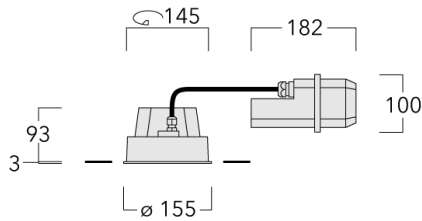

Spécifications

Description du matériel

Corps	Corps en fonte d'aluminium
Lentille	Verre de sécurité
Couleurs	Peinture poudre disponible avec 35 couleurs différents
Joint	Joint silicone CCG®
Visserie	PCS Inox avec recouvrement polymère
IP	IP66
IK	IK07
Protection contre la corrosion	5CE

Description électrique

Driver	Driver électronique séparé thermiquement

Informations complémentaires

Durée de vie	Ta=25° L90B10 > 90000h
Classe d'efficacité énergétique	C-D

WE-EF LUMIERE

ZAC de Chesnes Nord, 6 Rue de Brisson, CS80330, 38290 Satolas et Bonce - Téléphone: +33 4 74 99 14 44
info.france@we-ef.com - <https://we-ef.com/fr>

Sous réserve de modifications techniques et d'erreurs. - Généré le 08/06/2025