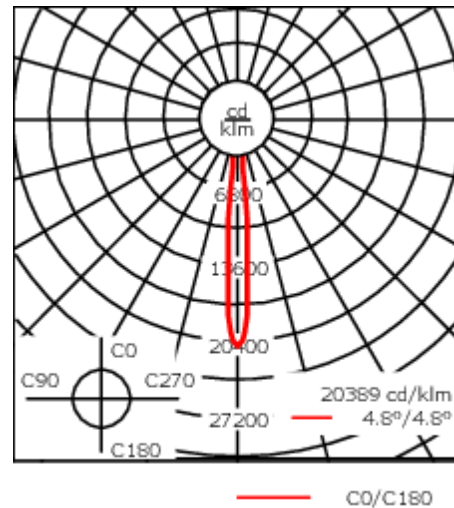

Spécifications

Description du matériel

Corps	Corps en fonte d'aluminium
Lentille	Verre de sécurité
Couleurs	Peinture poudre disponible avec 35 couleurs différents
Joint	Joint silicone CCG®
Visserie	PCS Inox avec revêtement polymère
IP	IP66
IK	IK07
Protection contre la corrosion	5CE

Description électrique

Driver	Driver électronique séparé thermiquement

Informations complémentaires

Durée de vie	Ta=25° L90B10 > 90000h
Classe d'efficacité énergétique	C-D

WE-EF LUMIERE

ZAC de Chesnes Nord, 6 Rue de Brisson, CS80330, 38290 Satolas et Bonce - Téléphone: +33 4 74 99 14 44
info.france@we-ef.com - <https://we-ef.com/fr>

Sous réserve de modifications techniques et d'erreurs. - Généré le 23/10/2024