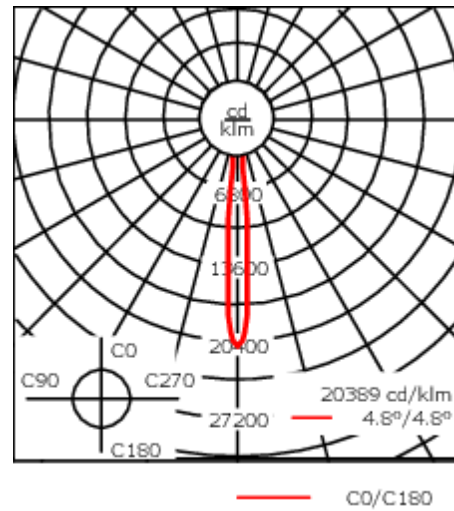

Spécifications

Description du matériel

Corps	Corps en fonte d'aluminium
Lentille	Verre de sécurité
Couleurs	Peinture poudre disponible avec 35 couleurs différents
Joint	Joint silicone CCG®
Visserie	PCS Inox avec recouvrement polymère
IP	IP66
IK	IK07
Protection contre la corrosion	5CE

Description électrique

Driver	Driver électronique séparé thermiquement

Informations complémentaires

Durée de vie	Ta=25° L90B10 > 90000h
Classe d'efficacité énergétique	C-D

WE-EF LUMIERE

ZAC de Chesnes Nord, 6 Rue de Brisson, CS80330, 38290 Satolas et Bonce - Téléphone: +33 4 74 99 14 44
info.france@we-ef.com - <https://we-ef.com/fr>

Sous réserve de modifications techniques et d'erreurs. - Généré le 08/06/2025