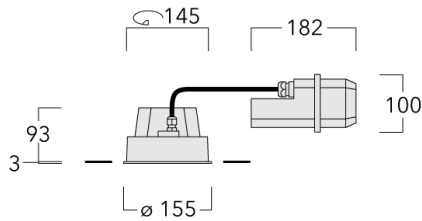

Spécifications

Description du matériel

Corps	Corps en fonte d'aluminium
Lentille	Verre de sécurité
Couleurs	Peinture poudre disponible avec 35 couleurs différents
Joint	Joint silicone CCG®
Visserie	PCS Inox avec revêtement polymère
IP	IP66
IK	IK07
Protection contre la corrosion	5CE

Description électrique

Driver	Driver électronique séparé thermiquement

Informations complémentaires

Durée de vie	Ta=25° L90B10 > 90000h
Classe d'efficacité énergétique	C-D

WE-EF LUMIERE

ZAC de Chesnes Nord, 6 Rue de Brisson, CS80330, 38290 Satolas et Bonce - Téléphone: +33 4 74 99 14 44
info.france@we-ef.com - <https://we-ef.com/fr>

Sous réserve de modifications techniques et d'erreurs. - Généré le 23/10/2024